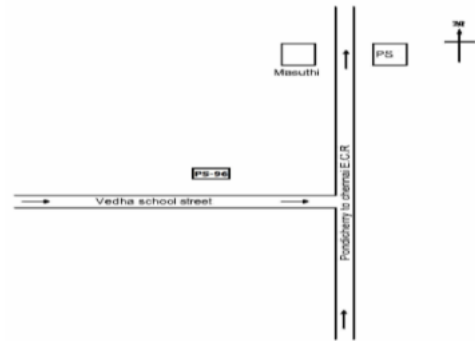

Key MAP View