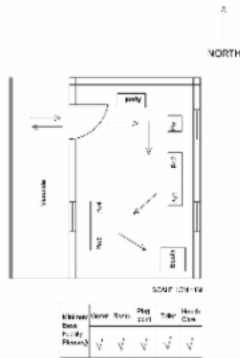

வாக்காளர் பதிவு அலுவலரின்
கையொப்பம்

Nazri Naksha

Google Map View

Polling Station Building Front View

Polling Station Front View

Cad View

Key MAP View

சட்டமன்றத் தொகுதியின் எண் மற்றும் பெயர் : 73-வாஜூர் பிரிவு எண் மற்றும் பெயர் 1-கோட்டக்குப்பம் (நகராட்சி), வார்டு 26