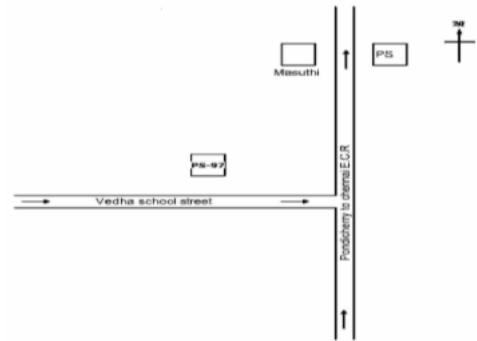

வாக்காளர் பதிவு அலுவலரின்
கையொப்பம்

Nazri Naksha

Google Map View

Polling Station Building Front View

Polling Station Front View

Cad View

Key MAP View

சட்டமன்றத் தொகுதியின் எண் மற்றும் பெயர் : 73-வாஜூர் பிரிவு எண் மற்றும் பெயர் 1-கோட்டக்குப்பம் (நகராட்சி), வார்டு 26