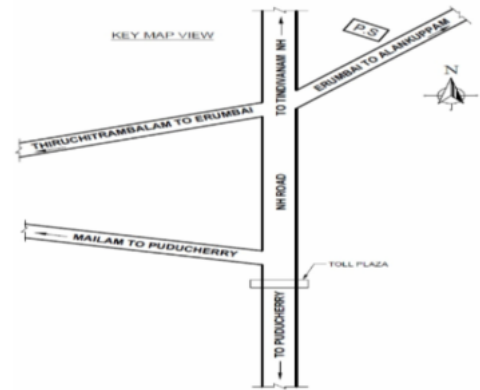

Google Map View

Polling Station Building Front View

Polling Station Front View

Cad View

Key MAP View

சட்டமன்றத் தொகுதியின் எண் மற்றும் பெயர் : 73-வாழூர் பிரிவு எண் மற்றும் பெயர் 1-இரும்பை (வ.கி) & (ஊ), இரும்பை பள்ளத்தெரு