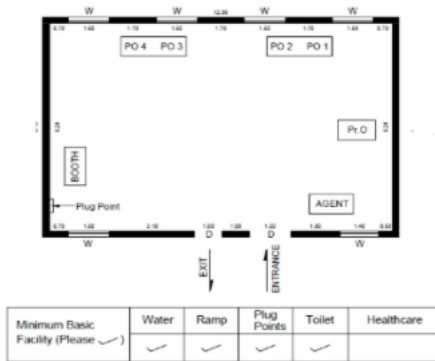

Google Map View

Polling Station Building Front View

Polling Station Front View

Cad View

Key MAP View

சட்டமன்றத் தொகுதியின் எண் மற்றும் பெயர் : 73-வாழூர் பிரிவு எண் மற்றும் பெயர் 1-இரும்பை (வ.கி) & (ஊ), இரும்பை பள்ளத்தெரு