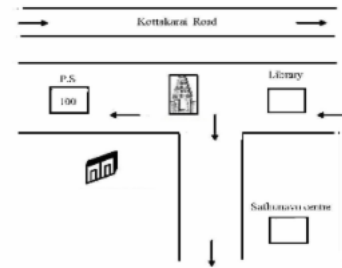

Key MAP View