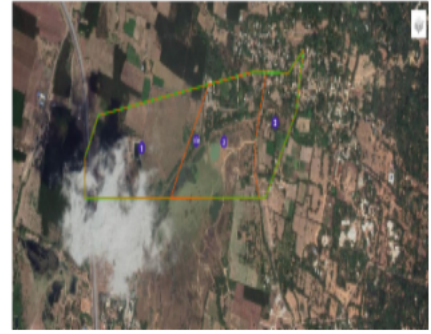

Google Map View