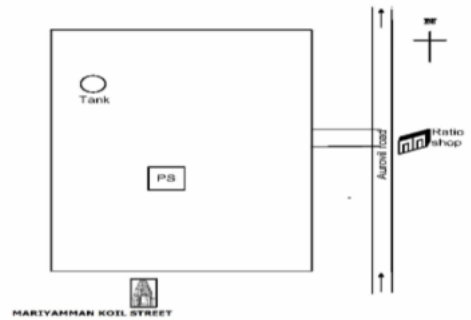

வாக்காளர் பதிவு அலுவலரின்  
கையொப்பம்

Nazri Naksha

Google Map View

Polling Station Building Front View

Polling Station Front View

Cad View

Key MAP View

1 பெயர் : ஊரோதும்கந்தி தந்தை பெயர்: ரமேஷ் வீட்டு எண் : 0 வயது : 63 பாலினம் : ஆண் Photo is available IKU1978386	2 பெயர் : சத்தியா கணவர் பெயர்: சுந்தரராஜன் வீட்டு எண் : 1/153 வயது : 36 பாலினம் : பெண் Photo is available IKU1928217	3 பெயர் : கலையரசி கணவர் பெயர்: வாசு வீட்டு எண் : 2 வயது : 44 பாலினம் : பெண் Photo is available IKU1821248
4 பெயர் : ஆதிலக்சுமி தந்தை பெயர்: தமிழ்செல்வன் வீட்டு எண் : 2 வயது : 25 பாலினம் : பெண் Photo is available IKU1806710	5 பெயர் : ராணி கணவர் பெயர்: மகாலிங்கம் வீட்டு எண் : 2-245 வயது : 79 பாலினம் : பெண் Photo is available IKU1255306	6 பெயர் : சிவப்பிரகாசம் தந்தை பெயர்: மகாலிங்கம் வீட்டு எண் : 2-245 வயது : 53 பாலினம் : ஆண் Photo is available IKU1255314
7 பெயர் : கோதண்டபாணி தந்தை பெயர்: கோவிந்தசாமி வீட்டு எண் : 2-339 வயது : 60 பாலினம் : ஆண் Photo is available IKU1255330	8 பெயர் : வள்ளி கணவர் பெயர்: கோதண்டபாணி வீட்டு எண் : 2-339 வயது : 53 பாலினம் : பெண் Photo is available IKU1255348	9 பெயர் : ஆறுமுகம் தந்தை பெயர்: கோவிந்தசாமி வீட்டு எண் : 2-341 வயது : 50 பாலினம் : ஆண் Photo is available IKU1255363
10 பெயர் : தணிகாசலம் தந்தை பெயர்: கோவிந்தசாமி வீட்டு எண் : 2-343 வயது : 69 பாலினம் : ஆண் Photo is available IKU1255371	11 பெயர் : கஸ்தூரி கணவர் பெயர்: தணிகாசலம் வீட்டு எண் : 2-343 வயது : 63 பாலினம் : பெண் Photo is available IKU1255389	12 பெயர் : பாலசுப்ரமணியம் தந்தை பெயர்: கோவிந்தசாமி வீட்டு எண் : 2-343 வயது : 53 பாலினம் : ஆண் Photo is available IKU1255397
13 பெயர் : வள்ளியம்மாள் கணவர் பெயர்: பாலசுப்பிராமனியன் வீட்டு எண் : 2-343 வயது : 51 பாலினம் : பெண் Photo is available IKU1255405	14 பெயர் : கம்சலை கணவர் பெயர்: ஆறுமுகம் வீட்டு எண் : 2-347 வயது : 69 பாலினம் : பெண் Photo is available IKU1255421	15 பெயர் : சிவக்குமார் தந்தை பெயர்: ஆறுமுகம் வீட்டு எண் : 2-347 வயது : 51 பாலினம் : ஆண் Photo is available IKU1255439
16 பெயர் : சசிக்குமார் தந்தை பெயர்: ஆறுமுகம் வீட்டு எண் : 2-347 வயது : 49 பாலினம் : ஆண் Photo is available IKU1255447	17 பெயர் : பாக்கியம் கணவர் பெயர்: சிவக்குமார் வீட்டு எண் : 2-347 வயது : 46 பாலினம் : பெண் Photo is available DSK1420785	18 பெயர் : சிவஜனி தந்தை பெயர்: ஆறுமுகம் வீட்டு எண் : 2-347 வயது : 45 பாலினம் : ஆண் Photo is available DSK9781105
19 பெயர் : ஜெயா கணவர் பெயர்: சிவஜனி வீட்டு எண் : 2-347 வயது : 40 பாலினம் : பெண் Photo is available IKU0228486	20 பெயர் : லோகேஷ்வரன் தந்தை பெயர்: சிவகுமார் வீட்டு எண் : 2/347 வயது : 24 பாலினம் : ஆண் Photo is available IKU1730860	21 பெயர் : இலக்கியா தந்தை பெயர்: சிவகுமார் வீட்டு எண் : 2/347 வயது : 22 பாலினம் : பெண் Photo is available IKU1925015
22 பெயர் : தனலட்சுமி கணவர் பெயர்: ராஜேந்திரன் வீட்டு எண் : 2-353 வயது : 66 பாலினம் : பெண் Photo is available IKU1255454	23 பெயர் : வேல்முருகன் தந்தை பெயர்: ராஜேந்திரன் வீட்டு எண் : 2-353 வயது : 44 பாலினம் : ஆண் Photo is available DSK1467331	24 பெயர் : கலியமூர்த்தி தந்தை பெயர்: செல்லக்குட்டி வீட்டு எண் : 2-357 வயது : 63 பாலினம் : ஆண் Photo is available IKU1255462
25 பெயர் : மலர்விழி கணவர் பெயர்: கலியமூர்த்தி வீட்டு எண் : 2-357 வயது : 56 பாலினம் : பெண் Photo is available IKU1255470	26 பெயர் : அன்பரசன் தந்தை பெயர்: கலியமூர்த்தி வீட்டு எண் : 2-357 வயது : 34 பாலினம் : ஆண் Photo is available IKU0228569	27 பெயர் : குப்பு கணவர் பெயர்: ஜெயராமன் வீட்டு எண் : 2-361 வயது : 73 பாலினம் : பெண் Photo is available IKU1255488
28 பெயர் : கோமளா கணவர் பெயர்: ஞானசேகர் வீட்டு எண் : 2-361 வயது : 58 பாலினம் : பெண் Photo is available IKU1255496	29 பெயர் : அருணாச்சலம் தந்தை பெயர்: ஜெயராமன் வீட்டு எண் : 2-361 வயது : 43 பாலினம் : ஆண் Photo is available DSK1467364	30 பெயர் : ஞானசேகர் தந்தை பெயர்: முத்துராமன் வீட்டு எண் : 2-363 வயது : 58 பாலினம் : ஆண் Photo is available IKU1255512