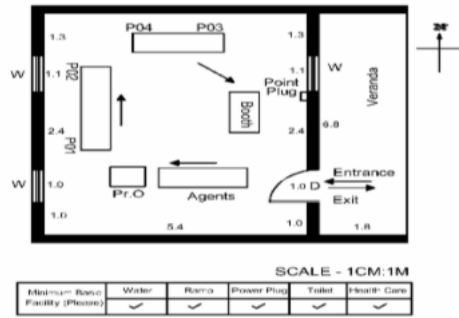

வாக்காளர் பதிவு அலுவலரின்  
கையொப்பம்

Nazri Naksha

Google Map View

Polling Station Building Front View

Polling Station Front View

Cad View

Key MAP View

1 பெயர் : ஊரோதும்கந்தி தந்தை பெயர்: ரமேஷ் வீட்டு எண் : 0 வயது : 63 பாலினம் : ஆண் Photo is available IKU1978386	2 பெயர் : சத்தியா கணவர் பெயர்: சுந்தரராஜன் வீட்டு எண் : 1/153 வயது : 36 பாலினம் : பெண் Photo is available IKU1928217	3 பெயர் : கலையரசி கணவர் பெயர்: வாசு வீட்டு எண் : 2 வயது : 44 பாலினம் : பெண் Photo is available IKU1821248
4 பெயர் : ஆதிலக்சுமி தந்தை பெயர்: தமிழ்செல்வன் வீட்டு எண் : 2 வயது : 25 பாலினம் : பெண் Photo is available IKU1806710	5 பெயர் : ராணி கணவர் பெயர்: மகாலிங்கம் வீட்டு எண் : 2-245 வயது : 79 பாலினம் : பெண் Photo is available IKU1255306	6 பெயர் : சிவப்பிரகாசம் தந்தை பெயர்: மகாலிங்கம் வீட்டு எண் : 2-245 வயது : 53 பாலினம் : ஆண் Photo is available IKU1255314
7 பெயர் : கோதண்டபாணி தந்தை பெயர்: கோவிந்தசாமி வீட்டு எண் : 2-339 வயது : 60 பாலினம் : ஆண் Photo is available IKU1255330	8 பெயர் : வள்ளி கணவர் பெயர்: கோதண்டபாணி வீட்டு எண் : 2-339 வயது : 53 பாலினம் : பெண் Photo is available IKU1255348	9 பெயர் : ஆறுமுகம் தந்தை பெயர்: கோவிந்தசாமி வீட்டு எண் : 2-341 வயது : 50 பாலினம் : ஆண் Photo is available IKU1255363
10 பெயர் : தணிகாசலம் தந்தை பெயர்: கோவிந்தசாமி வீட்டு எண் : 2-343 வயது : 69 பாலினம் : ஆண் Photo is available IKU1255371	11 பெயர் : கஸ்தூரி கணவர் பெயர்: தணிகாசலம் வீட்டு எண் : 2-343 வயது : 63 பாலினம் : பெண் Photo is available IKU1255389	12 பெயர் : பாலசுப்ரமணியம் தந்தை பெயர்: கோவிந்தசாமி வீட்டு எண் : 2-343 வயது : 53 பாலினம் : ஆண் Photo is available IKU1255397
13 பெயர் : வள்ளியம்மாள் கணவர் பெயர்: பாலசுப்பிராமனியன் வீட்டு எண் : 2-343 வயது : 51 பாலினம் : பெண் Photo is available IKU1255405	14 பெயர் : கம்சலை கணவர் பெயர்: ஆறுமுகம் வீட்டு எண் : 2-347 வயது : 69 பாலினம் : பெண் Photo is available IKU1255421	15 பெயர் : சிவக்குமார் தந்தை பெயர்: ஆறுமுகம் வீட்டு எண் : 2-347 வயது : 51 பாலினம் : ஆண் Photo is available IKU1255439
16 பெயர் : சசிக்குமார் தந்தை பெயர்: ஆறுமுகம் வீட்டு எண் : 2-347 வயது : 49 பாலினம் : ஆண் Photo is available IKU1255447	17 பெயர் : பாக்கியம் கணவர் பெயர்: சிவக்குமார் வீட்டு எண் : 2-347 வயது : 46 பாலினம் : பெண் Photo is available DSK1420785	18 பெயர் : சிவஜனி தந்தை பெயர்: ஆறுமுகம் வீட்டு எண் : 2-347 வயது : 45 பாலினம் : ஆண் Photo is available DSK9781105
19 பெயர் : ஜெயா கணவர் பெயர்: சிவஜனி வீட்டு எண் : 2-347 வயது : 40 பாலினம் : பெண் Photo is available IKU0228486	20 பெயர் : லோகேஷ்வரன் தந்தை பெயர்: சிவகுமார் வீட்டு எண் : 2/347 வயது : 24 பாலினம் : ஆண் Photo is available IKU1730860	21 பெயர் : இலக்கியா தந்தை பெயர்: சிவகுமார் வீட்டு எண் : 2/347 வயது : 22 பாலினம் : பெண் Photo is available IKU1925015
22 பெயர் : தனலட்சுமி கணவர் பெயர்: ராஜேந்திரன் வீட்டு எண் : 2-353 வயது : 66 பாலினம் : பெண் Photo is available IKU1255454	23 பெயர் : வேல்முருகன் தந்தை பெயர்: ராஜேந்திரன் வீட்டு எண் : 2-353 வயது : 44 பாலினம் : ஆண் Photo is available DSK1467331	24 பெயர் : கலியமூர்த்தி தந்தை பெயர்: செல்லக்குட்டி வீட்டு எண் : 2-357 வயது : 63 பாலினம் : ஆண் Photo is available IKU1255462
25 பெயர் : மலர்விழி கணவர் பெயர்: கலியமூர்த்தி வீட்டு எண் : 2-357 வயது : 56 பாலினம் : பெண் Photo is available IKU1255470	26 பெயர் : அன்பரசன் தந்தை பெயர்: கலியமூர்த்தி வீட்டு எண் : 2-357 வயது : 34 பாலினம் : ஆண் Photo is available IKU0228569	27 பெயர் : குப்பு கணவர் பெயர்: ஜெயராமன் வீட்டு எண் : 2-361 வயது : 73 பாலினம் : பெண் Photo is available IKU1255488
28 பெயர் : கோமளா கணவர் பெயர்: ஞானசேகர் வீட்டு எண் : 2-361 வயது : 58 பாலினம் : பெண் Photo is available IKU1255496	29 பெயர் : அருணாச்சலம் தந்தை பெயர்: ஜெயராமன் வீட்டு எண் : 2-361 வயது : 43 பாலினம் : ஆண் Photo is available DSK1467364	30 பெயர் : ஞானசேகர் தந்தை பெயர்: முத்துராமன் வீட்டு எண் : 2-363 வயது : 58 பாலினம் : ஆண் Photo is available IKU1255512