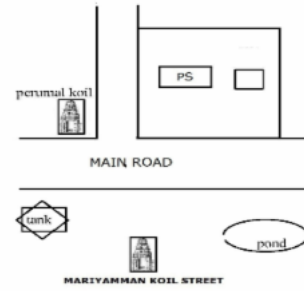

Key MAP View