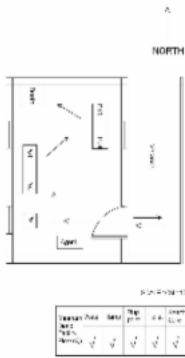

வாக்காளர் பதிவு அலுவலரின்
கையொப்பம்

Nazri Naksha

Google Map View

Polling Station Building Front View

Polling Station Front View

Cad View

Key MAP View

1	IKU0578799	பெயர் : விக்னேஷ்குமார் தந்தை பெயர்: பஞ்சவர்ணம் வீட்டு எண் : 1 வயது : 34 பாலினம் : ஆண்	Photo is available	2	IKU0476713	பெயர் : விஜயக்குமார் தந்தை பெயர்: பக்கிரி வீட்டு எண் : 26-C வயது : 35 பாலினம் : ஆண்	Photo is available	3	IKU0578765	பெயர் : பிரேம்குமார் தந்தை பெயர்: மோகன் வீட்டு எண் : 27 வயது : 31 பாலினம் : ஆண்	Photo is available
4	DSK1378173	பெயர் : பற்குணன் தந்தை பெயர்: ராதகிருஷ்ணன் வீட்டு எண் : 46 வயது : 44 பாலினம் : ஆண்	Photo is available	5	IKU0649442	பெயர் : மணிபாலு தந்தை பெயர்: வீரப்பன் வீட்டு எண் : 51 வயது : 35 பாலினம் : ஆண்	Photo is available	6	IKU1791292	பெயர் : இலக்கியா தந்தை பெயர்: செல்வகுமார் வீட்டு எண் : 63பீ வயது : 24 பாலினம் : பெண்	Photo is available
7	IKU0649319	பெயர் : முனியம்மாள் கணவர் பெயர்: கோபிநாதன் வீட்டு எண் : 80 வயது : 31 பாலினம் : பெண்	Photo is available	8	DSK1377233	பெயர் : தட்சிணாமூர்த்தி தந்தை பெயர்: காளி வீட்டு எண் : 115-1 வயது : 55 பாலினம் : ஆண்	Photo is available	9	IKU0812370	பெயர் : சூரியகலா தந்தை பெயர்: மணிலா வீட்டு எண் : 132-234 வயது : 28 பாலினம் : பெண்	Photo is available
10	IKU0476770	பெயர் : அம்மாநாதன் தந்தை பெயர்: ராதாகிருஷ்ணன் வீட்டு எண் : 142A வயது : 35 பாலினம் : ஆண்	Photo is available	11	DSK9779083	பெயர் : சங்கரி கணவர் பெயர்: பாலாஜி வீட்டு எண் : 148 வயது : 44 பாலினம் : பெண்	Photo is available	12	DSK9781766	பெயர் : சிவா தந்தை பெயர்: முத்துவேல் வீட்டு எண் : 148 வயது : 42 பாலினம் : ஆண்	Photo is available
13	IKU1279892	பெயர் : துரைக்கண்ணு தந்தை பெயர்: துலுக்காணம் வீட்டு எண் : 151 வயது : 76 பாலினம் : ஆண்	Photo is available	14	DSK1379684	பெயர் : ஜீவா கணவர் பெயர்: துரைக்கண்ணு வீட்டு எண் : 151 வயது : 67 பாலினம் : பெண்	Photo is available	15	IKU0578781	பெயர் : பாலசண்முகம் தந்தை பெயர்: ஆறுமுகம் வீட்டு எண் : 151 வயது : 33 பாலினம் : ஆண்	Photo is available
16	DSK1471887	பெயர் : எழில்வேந்தன் தந்தை பெயர்: மகாலிங்கம் வீட்டு எண் : 153 வயது : 43 பாலினம் : ஆண்	Photo is available	17	IKU1279900	பெயர் : காளி தந்தை பெயர்: ஆறுமுகம் வீட்டு எண் : 155 வயது : 64 பாலினம் : ஆண்	Photo is available	18	DSK1378082	பெயர் : ஏகவள்ளி கணவர் பெயர்: காளி வீட்டு எண் : 155 வயது : 51 பாலினம் : பெண்	Photo is available
19	IKU1279918	பெயர் : ஜெயசீலன் தந்தை பெயர்: ராஜாராம் வீட்டு எண் : 157 வயது : 54 பாலினம் : ஆண்	Photo is available	20	DSK9776725	பெயர் : வள்ளி கணவர் பெயர்: ஜெயசீலன் வீட்டு எண் : 157 வயது : 45 பாலினம் : பெண்	Photo is available	21	IKU1689546	பெயர் : ஜெகதீசன் தந்தை பெயர்: ஜெயசீலன் வீட்டு எண் : 157 வயது : 24 பாலினம் : ஆண்	Photo is available
22	IKU1924299	பெயர் : தேவிபிரித்தி தந்தை பெயர்: ஜெயசீலன் வீட்டு எண் : 157 வயது : 22 பாலினம் : பெண்	Photo is available	23	IKU1279926	பெயர் : கண்ணன் தந்தை பெயர்: காராமணி வீட்டு எண் : 159 வயது : 78 பாலினம் : ஆண்	Photo is available	24	IKU1279934	பெயர் : அஞ்சலை கணவர் பெயர்: கண்ணன் வீட்டு எண் : 159 வயது : 66 பாலினம் : பெண்	Photo is available
25	IKU0825489	பெயர் : மணிமாறன் தந்தை பெயர்: கண்ணன் வீட்டு எண் : 159 வயது : 41 பாலினம் : ஆண்	Photo is available	26	IKU1925569	பெயர் : காயத்திரி கணவர் பெயர்: மணிபாலன் வீட்டு எண் : 159 வயது : 33 பாலினம் : பெண்	Photo is available	27	IKU0780981	பெயர் : கனிதா கணவர் பெயர்: மணிமாறன் வீட்டு எண் : 159 வயது : 29 பாலினம் : பெண்	Photo is available
28	IKU1279959	பெயர் : உமையாள் கணவர் பெயர்: ஆறுமுகம் வீட்டு எண் : 161 வயது : 71 பாலினம் : பெண்	Photo is available	29	DSK1377217	பெயர் : நாகராசன் தந்தை பெயர்: ஆறுமுகம் வீட்டு எண் : 161 வயது : 58 பாலினம் : ஆண்	Photo is available	30	DSK1377209	பெயர் : லதா கணவர் பெயர்: நாகராசன் வீட்டு எண் : 161 வயது : 51 பாலினம் : பெண்	Photo is available