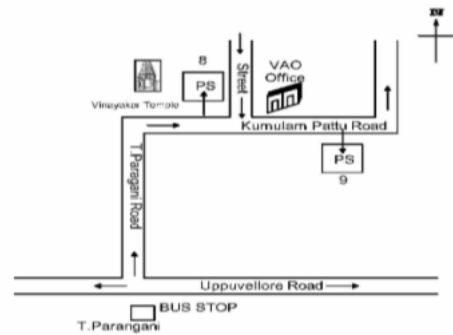

Cad View

Key MAP View