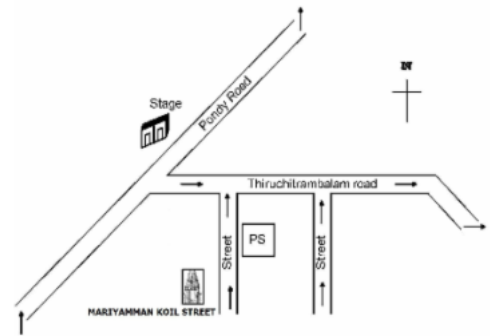

வாக்காளர் பதிவு அலுவலரின்
கையொப்பம்

Nazri Naksha

Google Map View

Polling Station Building Front View

Polling Station Front View

Cad View

Key MAP View

1 பெயர் : அன்பரசன் தந்தை பெயர்: சரவணன் வீட்டு எண் : 0 வயது : 27 பாலினம் : ஆண்	IKU1781764 Photo is available	2 பெயர் : தீபிகா தந்தை பெயர்: சரவணன் வீட்டு எண் : 0 வயது : 25 பாலினம் : பெண்	IKU1781798 Photo is available	3 பெயர் : தனம் கணவர் பெயர்: குப்புசாமி வீட்டு எண் : 1 வயது : 92 பாலினம் : பெண்	IKU1272806 Photo is available
4 பெயர் : சபாபதி தந்தை பெயர்: குப்புசாமி வீட்டு எண் : 1 வயது : 74 பாலினம் : ஆண்	IKU1272814 Photo is available	5 பெயர் : பழனிசாமி தந்தை பெயர்: குப்புசாமி வீட்டு எண் : 1 வயது : 67 பாலினம் : ஆண்	IKU1272822 Photo is available	6 பெயர் : பரிமளா கணவர் பெயர்: சபாபதி வீட்டு எண் : 1 வயது : 66 பாலினம் : பெண்	IKU1272830 Photo is available
7 பெயர் : காமராஜ் தந்தை பெயர்: குப்புசாமி வீட்டு எண் : 1 வயது : 60 பாலினம் : ஆண்	IKU1272848 Photo is available	8 பெயர் : கண்ணகி கணவர் பெயர்: பழனிசாமி வீட்டு எண் : 1 வயது : 59 பாலினம் : பெண்	IKU1273986 Photo is available	9 பெயர் : கோதை கணவர் பெயர்: காமராஜ் வீட்டு எண் : 1 வயது : 56 பாலினம் : பெண்	IKU1273994 Photo is available
10 பெயர் : சரிதா கணவர் பெயர்: சீத்தாராமன் வீட்டு எண் : 1 வயது : 43 பாலினம் : பெண்	DSK9303934 Photo is available	11 பெயர் : அருளரசி கணவர் பெயர்: முருகன் வீட்டு எண் : 1 வயது : 39 பாலினம் : பெண்	IKU0478362 Photo is available	12 பெயர் : ஜெயபரியா தந்தை பெயர்: ஞானமூர்த்தி வீட்டு எண் : 1 வயது : 21 பாலினம் : பெண்	IKU1968627 Photo is available
13 பெயர் : நவோதயா தந்தை பெயர்: பாபு வீட்டு எண் : 1/1 வயது : 26 பாலினம் : பெண்	IKU1810183 Photo is available	14 பெயர் : திவ்யபாரதி தந்தை பெயர்: சுரேஷ்குமார் வீட்டு எண் : 1-2 வயது : 27 பாலினம் : பெண்	IKU0886580 Photo is available	15 பெயர் : பரமேஸ்வரி கணவர் பெயர்: சுந்தர் வீட்டு எண் : 1/9 வயது : 40 பாலினம் : பெண்	IKU2002749 Photo is available
16 பெயர் : அரவிந்த் கார்த்திக் தந்தை பெயர்: அருள்தாஸ் வீட்டு எண் : 1-10 வயது : 23 பாலினம் : ஆண்	IKU1782010 Photo is available	17 பெயர் : சந்தோஷ்குமார் தந்தை பெயர்: அருள்தாஸ் வீட்டு எண் : 1/10 வயது : 21 பாலினம் : ஆண்	IKU1922343 Photo is available	18 பெயர் : தீபிகா தந்தை பெயர்: சக்திவேல் வீட்டு எண் : 1/22 வயது : 20 பாலினம் : பெண்	IKU1949692 Photo is available
19 பெயர் : கார்த்திகேயன் தந்தை பெயர்: முத்துகுமார் வீட்டு எண் : 1/26 வயது : 21 பாலினம் : ஆண்	IKU1962729 Photo is available	20 பெயர் : சத்தியா தந்தை பெயர்: தண்டபாணி வீட்டு எண் : 1/26 வயது : 21 பாலினம் : பெண்	IKU1968585 Photo is available	21 பெயர் : அஜித் தந்தை பெயர்: தண்டபாணி வீட்டு எண் : 1/26 வயது : 19 பாலினம் : ஆண்	IKU2023463 Photo is available
22 பெயர் : வினோதினி கணவர் பெயர்: ஹரிபிரசாத் வீட்டு எண் : 1/29 வயது : 34 பாலினம் : பெண்	TMC0008755 Photo is available	23 பெயர் : புவனா தந்தை பெயர்: ரவி வீட்டு எண் : 1/38 வயது : 24 பாலினம் : பெண்	IKU1764810 Photo is available	24 பெயர் : ஜெயகுமார் தந்தை பெயர்: ஜானகிராமன் வீட்டு எண் : 1-40 வயது : 32 பாலினம் : ஆண்	IKU0478388 Photo is available
25 பெயர் : பொன்னாஜி தந்தை பெயர்: பிரபாகரன் வீட்டு எண் : 1/63 வயது : 27 பாலினம் : ஆண்	IKU0909424 Photo is available	26 பெயர் : கன்னிகா தந்தை பெயர்: ரவிச்சந்திரன் வீட்டு எண் : 1/63 வயது : 24 பாலினம் : பெண்	IKU1764331 Photo is available	27 பெயர் : சொர்ணா தந்தை பெயர்: பிரபாகரன் வீட்டு எண் : 1-63 வயது : 23 பாலினம் : பெண்	IKU1811553 Photo is available
28 பெயர் : மஞ்சு தந்தை பெயர்: சுப்பிரமணி வீட்டு எண் : 1/66 வயது : 21 பாலினம் : பெண்	IKU1922491 Photo is available	29 பெயர் : சுரேஷ் தந்தை பெயர்: பாண்டிரங்கன் வீட்டு எண் : 1-70 வயது : 38 பாலினம் : ஆண்	DSK2592806 Photo is available	30 பெயர் : அஸ்வினி கணவர் பெயர்: மணிகண்டன் வீட்டு எண் : 1/71 வயது : 33 பாலினம் : பெண்	IKU1837772 Photo is available