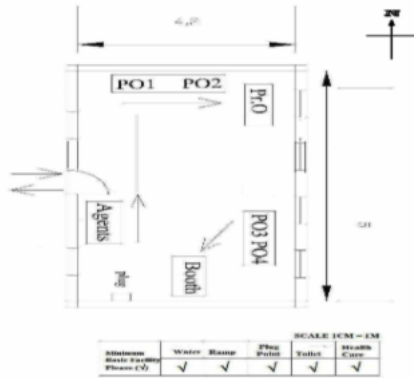

வாக்காளர் பதிவு அலுவலரின்
கையொப்பம்

Nazri Naksha

Google Map View

Polling Station Building Front View

Polling Station Front View

Cad View

Key MAP View

1 பெயர் : அன்பரசன் தந்தை பெயர்: சரவணன் வீட்டு எண் : 0 வயது : 27 பாலினம் : ஆண்	IKU1781764 Photo is available	2 பெயர் : தீபிகா தந்தை பெயர்: சரவணன் வீட்டு எண் : 0 வயது : 25 பாலினம் : பெண்	IKU1781798 Photo is available	3 பெயர் : தனம் கணவர் பெயர்: குப்புசாமி வீட்டு எண் : 1 வயது : 92 பாலினம் : பெண்	IKU1272806 Photo is available
4 பெயர் : சபாபதி தந்தை பெயர்: குப்புசாமி வீட்டு எண் : 1 வயது : 74 பாலினம் : ஆண்	IKU1272814 Photo is available	5 பெயர் : பழனிசாமி தந்தை பெயர்: குப்புசாமி வீட்டு எண் : 1 வயது : 67 பாலினம் : ஆண்	IKU1272822 Photo is available	6 பெயர் : பரிமளா கணவர் பெயர்: சபாபதி வீட்டு எண் : 1 வயது : 66 பாலினம் : பெண்	IKU1272830 Photo is available
7 பெயர் : காமராஜ் தந்தை பெயர்: குப்புசாமி வீட்டு எண் : 1 வயது : 60 பாலினம் : ஆண்	IKU1272848 Photo is available	8 பெயர் : கண்ணகி கணவர் பெயர்: பழனிசாமி வீட்டு எண் : 1 வயது : 59 பாலினம் : பெண்	IKU1273986 Photo is available	9 பெயர் : கோதை கணவர் பெயர்: காமராஜ் வீட்டு எண் : 1 வயது : 56 பாலினம் : பெண்	IKU1273994 Photo is available
10 பெயர் : சரிதா கணவர் பெயர்: சீத்தாராமன் வீட்டு எண் : 1 வயது : 43 பாலினம் : பெண்	DSK9303934 Photo is available	11 பெயர் : அருளரசி கணவர் பெயர்: முருகன் வீட்டு எண் : 1 வயது : 39 பாலினம் : பெண்	IKU0478362 Photo is available	12 பெயர் : ஜெயபரியா தந்தை பெயர்: ஞானமூர்த்தி வீட்டு எண் : 1 வயது : 21 பாலினம் : பெண்	IKU1968627 Photo is available
13 பெயர் : நவோதயா தந்தை பெயர்: பாபு வீட்டு எண் : 1/1 வயது : 26 பாலினம் : பெண்	IKU1810183 Photo is available	14 பெயர் : திவ்யபாரதி தந்தை பெயர்: சுரேஷ்குமார் வீட்டு எண் : 1-2 வயது : 27 பாலினம் : பெண்	IKU0886580 Photo is available	15 பெயர் : பரமேஸ்வரி கணவர் பெயர்: சுந்தர் வீட்டு எண் : 1/9 வயது : 40 பாலினம் : பெண்	IKU2002749 Photo is available
16 பெயர் : அரவிந்த் கார்த்திக் தந்தை பெயர்: அருள்தாஸ் வீட்டு எண் : 1-10 வயது : 23 பாலினம் : ஆண்	IKU1782010 Photo is available	17 பெயர் : சந்தோஷ்குமார் தந்தை பெயர்: அருள்தாஸ் வீட்டு எண் : 1/10 வயது : 21 பாலினம் : ஆண்	IKU1922343 Photo is available	18 பெயர் : தீபிகா தந்தை பெயர்: சக்திவேல் வீட்டு எண் : 1/22 வயது : 20 பாலினம் : பெண்	IKU1949692 Photo is available
19 பெயர் : கார்த்திகேயன் தந்தை பெயர்: முத்துகுமார் வீட்டு எண் : 1/26 வயது : 21 பாலினம் : ஆண்	IKU1962729 Photo is available	20 பெயர் : சத்தியா தந்தை பெயர்: தண்டபாணி வீட்டு எண் : 1/26 வயது : 21 பாலினம் : பெண்	IKU1968585 Photo is available	21 பெயர் : அஜித் தந்தை பெயர்: தண்டபாணி வீட்டு எண் : 1/26 வயது : 19 பாலினம் : ஆண்	IKU2023463 Photo is available
22 பெயர் : வினோதினி கணவர் பெயர்: ஹரிபிரசாத் வீட்டு எண் : 1/29 வயது : 34 பாலினம் : பெண்	TMC0008755 Photo is available	23 பெயர் : புவனா தந்தை பெயர்: ரவி வீட்டு எண் : 1/38 வயது : 24 பாலினம் : பெண்	IKU1764810 Photo is available	24 பெயர் : ஜெயகுமார் தந்தை பெயர்: ஜானகிராமன் வீட்டு எண் : 1-40 வயது : 32 பாலினம் : ஆண்	IKU0478388 Photo is available
25 பெயர் : பொன்னாஜி தந்தை பெயர்: பிரபாகரன் வீட்டு எண் : 1/63 வயது : 27 பாலினம் : ஆண்	IKU0909424 Photo is available	26 பெயர் : கன்னிகா தந்தை பெயர்: ரவிச்சந்திரன் வீட்டு எண் : 1/63 வயது : 24 பாலினம் : பெண்	IKU1764331 Photo is available	27 பெயர் : சொர்ணா தந்தை பெயர்: பிரபாகரன் வீட்டு எண் : 1-63 வயது : 23 பாலினம் : பெண்	IKU1811553 Photo is available
28 பெயர் : மஞ்சு தந்தை பெயர்: சுப்பிரமணி வீட்டு எண் : 1/66 வயது : 21 பாலினம் : பெண்	IKU1922491 Photo is available	29 பெயர் : சுரேஷ் தந்தை பெயர்: பாண்டிரங்கன் வீட்டு எண் : 1-70 வயது : 38 பாலினம் : ஆண்	DSK2592806 Photo is available	30 பெயர் : அஸ்வினி கணவர் பெயர்: மணிகண்டன் வீட்டு எண் : 1/71 வயது : 33 பாலினம் : பெண்	IKU1837772 Photo is available