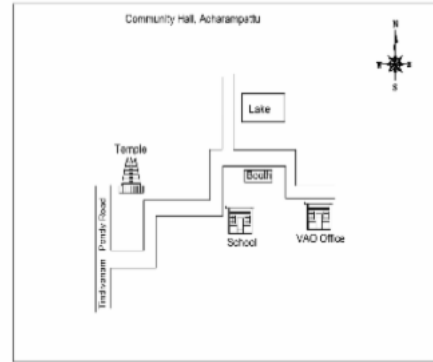

Google Map View

Polling Station Building Front View

Polling Station Front View

Cad View

Key MAP View

1 பெயர் : கோவிந்தசாமி தந்தை பெயர்: ஏழும்லை வீட்டு எண் : 1 வயது : 52 பாலினம் : ஆண் Photo is available IKU0479725	2 பெயர் : சித்ரா கணவர் பெயர்: ராஜா வீட்டு எண் : 11 வயது : 49 பாலினம் : பெண் Photo is available IKU0407601	3 பெயர் : நாராயணசாமி தந்தை பெயர்: கமலக்கண்ணன் வீட்டு எண் : 1/194 வயது : 39 பாலினம் : ஆண் Photo is available DYG2752392
4 பெயர் : பச்சையம்மாள் கணவர் பெயர்: நாராயணசாமி வீட்டு எண் : 1/194 வயது : 36 பாலினம் : பெண் Photo is available XYA0827790	5 பெயர் : மீனாட்சி கணவர் பெயர்: சுப்ரமணியன் வீட்டு எண் : 2 வயது : 71 பாலினம் : பெண் Photo is available IKU0479550	6 பெயர் : வளர்மதி கணவர் பெயர்: கோவிந்தசாமி வீட்டு எண் : 2 வயது : 45 பாலினம் : பெண் Photo is available IKU0479469
7 பெயர் : அரவிந்தராஜ் தந்தை பெயர்: சுப்பரமணியன் வீட்டு எண் : 2 வயது : 34 பாலினம் : ஆண் Photo is available IKU0322644	8 பெயர் : விஷ்ணு தந்தை பெயர்: இளங்கோவன் வீட்டு எண் : 2 வயது : 21 பாலினம் : ஆண் Photo is available IKU1952274	9 பெயர் : வெங்கடேசன் தந்தை பெயர்: கோபால் வீட்டு எண் : 3-84 வயது : 77 பாலினம் : ஆண் Photo is available IKU1307586
10 பெயர் : சரோஜா கணவர் பெயர்: வெங்கடேசன் வீட்டு எண் : 3-384 வயது : 72 பாலினம் : பெண் Photo is available IKU1307594	11 பெயர் : தேவநாதன் தந்தை பெயர்: வெங்கடேசன் வீட்டு எண் : 3-384 வயது : 47 பாலினம் : ஆண் Photo is available DSK1391267	12 பெயர் : சரவணன் தந்தை பெயர்: வெங்கடேசன் வீட்டு எண் : 3-384 வயது : 42 பாலினம் : ஆண் Photo is available DSK2733731
13 பெயர் : குபேர் பாண்டேப இதரர் பெயர்: ராஜ்குமாரி பாடேய் வீட்டு எண் : 5 வயது : 47 பாலினம் : ஆண் Photo is available IKU2073682	14 பெயர் : ராஜ்குமாரி பாடேய் கணவர் பெயர்: குபேர் பாடேய் வீட்டு எண் : 5 வயது : 45 பாலினம் : பெண் Photo is available IKU1955343	15 பெயர் : கௌஸ்டுப் பாண்டே இதரர் பெயர்: கோமலபாடேய் வீட்டு எண் : 5 வயது : 19 பாலினம் : ஆண் Photo is available IKU2073492
16 பெயர் : செந்தில்குமார் தந்தை பெயர்: தயாளன் வீட்டு எண் : 7 வயது : 21 பாலினம் : ஆண் Photo is available IKU1923143	17 பெயர் : சின்னப்பென்னு கணவர் பெயர்: புன்னியகோடி வீட்டு எண் : 10 வயது : 80 பாலினம் : பெண் Photo is available IKU0479824	18 பெயர் : பழனி தந்தை பெயர்: புன்னியகோடி வீட்டு எண் : 10 வயது : 44 பாலினம் : ஆண் Photo is available IKU0479832
19 பெயர் : பரிமளா கணவர் பெயர்: வெங்கடேஸ்வரன் வீட்டு எண் : 10 வயது : 40 பாலினம் : பெண் Photo is available IKU0479501	20 பெயர் : ரேவதி தந்தை பெயர்: புன்னியகோடி வீட்டு எண் : 10 வயது : 38 பாலினம் : பெண் Photo is available IKU0479840	21 பெயர் : சரண்ராஜ் தந்தை பெயர்: முருகன் வீட்டு எண் : 13 வயது : 20 பாலினம் : ஆண் Photo is available IKU1983493
22 பெயர் : ராஜா தந்தை பெயர்: லட்சுமணன் வீட்டு எண் : 20 வயது : 50 பாலினம் : ஆண் Photo is available IKU0407791	23 பெயர் : உதயகுமார் தந்தை பெயர்: மோகன் வீட்டு எண் : 20 வயது : 33 பாலினம் : ஆண் Photo is available IKU0479170	24 பெயர் : ஸ்ரீதேவி கணவர் பெயர்: கணேசன் வீட்டு எண் : 24 வயது : 45 பாலினம் : பெண் Photo is available IKU0974691
25 பெயர் : நாது பிரியா கணவர் பெயர்: வினோத்குமார் வீட்டு எண் : 27/2ஏ1பி வயது : 28 பாலினம் : பெண் Photo is available IKU1999739	26 பெயர் : தேவி கணவர் பெயர்: கார்த்திகேயன் வீட்டு எண் : 31-1 வயது : 41 பாலினம் : பெண் Photo is available IKU0479154	27 பெயர் : மணிமாறன் தந்தை பெயர்: மூர்த்தி வீட்டு எண் : 32 வயது : 41 பாலினம் : ஆண் Photo is available IKU1770635
28 பெயர் : கிரிஜா தந்தை பெயர்: பச்சையப்பன் வீட்டு எண் : 39 வயது : 24 பாலினம் : பெண் Photo is available IKU1788801	29 பெயர் : ராதா கணவர் பெயர்: கணகசபை வீட்டு எண் : 42 வயது : 52 பாலினம் : பெண் Photo is available IKU0421404	30 பெயர் : சரண்யா கணவர் பெயர்: ஸ்ரீவத்சன் வீட்டு எண் : 46 வயது : 32 பாலினம் : பெண் Photo is available IKU1856251