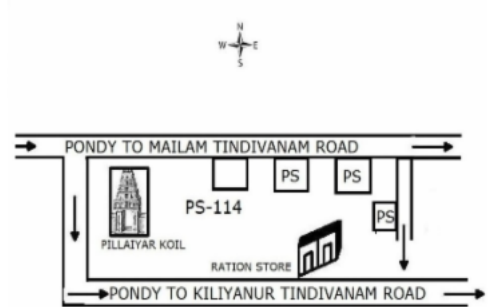

Cad View

Key MAP View