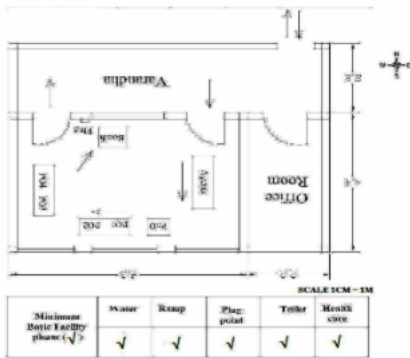

வாக்காளர் பதிவு அலுவலரின்
கையொப்பம்

Nazri Naksha

Google Map View

Polling Station Building Front View

Polling Station Front View

Cad View

Key MAP View

| | | | | | |
|---|------------|---|------------|---|------------|
| 1 பெயர் : பிரதீக்கா ர தாயின் பெயர் : ஜெனதா வீட்டு எண் : 0 வயது : 22 பாலினம் : பெண் Photo is available | IKU2081057 | 2 பெயர் : சாந்தா கணவர் பெயர் : மஞ்சினி வீட்டு எண் : 01 வயது : 73 பாலினம் : பெண் Photo is available | IKU1700947 | 3 பெயர் : லலிதா தந்தை பெயர் : பாலசுப்புரமணியன் வீட்டு எண் : 1 வயது : 56 பாலினம் : பெண் Photo is available | IKU0580514 |
| 4 பெயர் : சம்பத் தந்தை பெயர் : நடராஜன் வீட்டு எண் : 1 வயது : 53 பாலினம் : ஆண் Photo is available | IKU0407411 | 5 பெயர் : கெஜலட்சுமி கணவர் பெயர் : சம்பத் வீட்டு எண் : 1 வயது : 47 பாலினம் : பெண் Photo is available | IKU0407403 | 6 பெயர் : சிவசங்கரி கணவர் பெயர் : கார்த்திகேயன் வீட்டு எண் : 1 வயது : 43 பாலினம் : பெண் Photo is available | DSK2667392 |
| 7 பெயர் : ஜெயா கணவர் பெயர் : ராமுலு வீட்டு எண் : 1/55 வயது : 76 பாலினம் : பெண் Photo is available | IKU1351022 | 8 பெயர் : சந்திரம் தந்தை பெயர் : வெங்கடேசன் வீட்டு எண் : 1-57 வயது : 71 பாலினம் : பெண் Photo is available | IKU1035278 | 9 பெயர் : சந்திரா கணவர் பெயர் : சந்திரம் வீட்டு எண் : 1-57 வயது : 59 பாலினம் : பெண் Photo is available | IKU1035260 |
| 10 பெயர் : புவனேஸ்வரி கணவர் பெயர் : வேல்முருகன் வீட்டு எண் : 1-69 வயது : 43 பாலினம் : பெண் Photo is available | IKU0406892 | 11 பெயர் : கார்த்திகேயன் தந்தை பெயர் : நந்தகோபால் வீட்டு எண் : 1-118 வயது : 51 பாலினம் : ஆண் Photo is available | IKU1320605 | 12 பெயர் : குமார் தந்தை பெயர் : ரங்கநாதன் வீட்டு எண் : 2 வயது : 55 பாலினம் : ஆண் Photo is available | DSK2574580 |
| 13 பெயர் : ஹேமலதா காந்தி தந்தை பெயர் : ராமகிருஷ்ணன் வீட்டு எண் : 2 வயது : 33 பாலினம் : பெண் Photo is available | IKU0731141 | 14 பெயர் : ஆனந்தகுமார் தந்தை பெயர் : தண்டபாணி வீட்டு எண் : 2 வயது : 29 பாலினம் : ஆண் Photo is available | IKU0731117 | 15 பெயர் : சுகுணா கணவர் பெயர் : குமார் வீட்டு எண் : 2-7 வயது : 51 பாலினம் : பெண் Photo is available | IKU0232371 |
| 16 பெயர் : காமேஷ் தந்தை பெயர் : பழனி வீட்டு எண் : 2-7 வயது : 28 பாலினம் : ஆண் Photo is available | IKU0860072 | 17 பெயர் : லட்சுமி செள தந்தை பெயர் : செளந்தரராஜன் வீட்டு எண் : 2/12 வயது : 20 பாலினம் : பெண் Photo is available | IKU2000057 | 18 பெயர் : பழனி தந்தை பெயர் : கோபால் வீட்டு எண் : 2-14 வயது : 58 பாலினம் : ஆண் Photo is available | IKU0041699 |
| 19 பெயர் : பாலமுரளி தந்தை பெயர் : பழனி வீட்டு எண் : 2/14 வயது : 25 பாலினம் : ஆண் Photo is available | IKU1017896 | 20 பெயர் : யஷிதா சரவணன் தந்தை பெயர் : சரவணன் கிருஷ்ணன் வீட்டு எண் : 2/14 வயது : 19 பாலினம் : பெண் Photo is available | IKU2066181 | 21 பெயர் : அம்பிகா தந்தை பெயர் : சந்திரன் வீட்டு எண் : 2-15 வயது : 37 பாலினம் : ஆண் Photo is available | IKU0708511 |
| 22 பெயர் : வெங்கடேசன் தந்தை பெயர் : ராமச்சந்திரன் வீட்டு எண் : 2/17 வயது : 53 பாலினம் : ஆண் Photo is available | DYD2805935 | 23 பெயர் : ரேணுகாதேவி கணவர் பெயர் : வெங்கடேசன் வீட்டு எண் : 2/17 வயது : 41 பாலினம் : பெண் Photo is available | DYD2805943 | 24 பெயர் : அருண் பாண்டி தந்தை பெயர் : குமார் வீட்டு எண் : 2-17 வயது : 28 பாலினம் : ஆண் Photo is available | IKU0860064 |
| 25 பெயர் : அருண் பிரசாத் தந்தை பெயர் : குமார் வீட்டு எண் : 2-17 வயது : 26 பாலினம் : ஆண் Photo is available | IKU0956284 | 26 பெயர் : ஆரோக்கியராஜ் தந்தை பெயர் : ஜேம்ஸ் வீட்டு எண் : 2/22 வயது : 54 பாலினம் : ஆண் Photo is available | DSK2574085 | 27 பெயர் : நதியா கணவர் பெயர் : ஆரோக்கியராஜ் வீட்டு எண் : 2/22 வயது : 45 பாலினம் : பெண் Photo is available | DSK2765519 |
| 28 பெயர் : அலெக்ஸ் சீலன் தந்தை பெயர் : ஜோசப் வீட்டு எண் : 2-25 வயது : 50 பாலினம் : ஆண் Photo is available | IKU0480509 | 29 பெயர் : ஸ்ரீநந்தனா கணவர் பெயர் : ஆனந்தகுமார் வீட்டு எண் : 2-27 வயது : 47 பாலினம் : பெண் Photo is available | IKU0580613 | 30 பெயர் : சம்பத் தந்தை பெயர் : பாண்டிரங்கன் வீட்டு எண் : 2/28 வயது : 57 பாலினம் : ஆண் Photo is available | IKU1899095 |