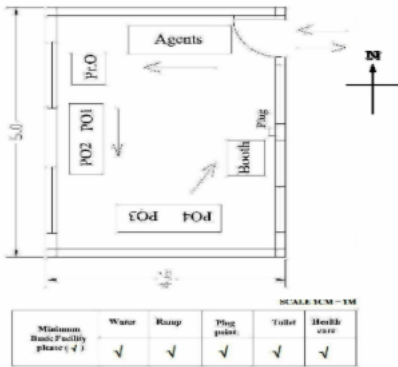

வாக்காளர் பதிவு அலுவலரின்
கையொப்பம்

Nazri Naksha

Google Map View

Polling Station Building Front View

Polling Station Front View

Cad View

Key MAP View

1 பெயர் : வீரமணி தந்தை பெயர்: அன்பழகன் வீட்டு எண் : 1-118 வயது : 34 பாலினம் : ஆண்	IKU0652651 Photo is available	2 பெயர் : திலகா தந்தை பெயர்: வீரப்பன் வீட்டு எண் : 1-120 வயது : 30 பாலினம் : பெண்	IKU0652941 Photo is available	3 பெயர் : சத்யா தந்தை பெயர்: சங்கர் வீட்டு எண் : 1/126 வயது : 31 பாலினம் : பெண்	IKU0652958 Photo is available
4 பெயர் : வெங்கடேசன் தந்தை பெயர்: முத்துகிருஷ்ணன் வீட்டு எண் : 2 வயது : 64 பாலினம் : ஆண்	IKU0232777 Photo is available	5 பெயர் : உமா கணவர் பெயர்: கபாலி வீட்டு எண் : 2 வயது : 57 பாலினம் : பெண்	IKU0652719 Photo is available	6 பெயர் : முத்துக்குமரவேல் தந்தை பெயர்: வெங்கடேசன் வீட்டு எண் : 2 வயது : 39 பாலினம் : ஆண்	IKU0232785 Photo is available
7 பெயர் : சிராஜ் தந்தை பெயர்: ஷாஆலம் வீட்டு எண் : 2/50 வயது : 27 பாலினம் : ஆண்	IKU0929935 Photo is available	8 பெயர் : சக்திவேல் தந்தை பெயர்: கோதண்டம் வீட்டு எண் : 2-53 வயது : 49 பாலினம் : ஆண்	DSK1412261 Photo is available	9 பெயர் : வனிதா கணவர் பெயர்: சக்திவேல் வீட்டு எண் : 2-53 வயது : 46 பாலினம் : பெண்	DSK9734765 Photo is available
10 பெயர் : பரந்தாமன் தந்தை பெயர்: சுப்புராயலு வீட்டு எண் : 2-62 வயது : 32 பாலினம் : ஆண்	IKU0652693 Photo is available	11 பெயர் : பூர்ணிமா தந்தை பெயர்: குமரன் வீட்டு எண் : 2-265 வயது : 24 பாலினம் : பெண்	IKU1788181 Photo is available	12 பெயர் : வித்யாலட்சுமி தாயின் பெயர்: உமா வீட்டு எண் : 2-360 வயது : 32 பாலினம் : பெண்	IKU0480582 Photo is available
13 பெயர் : ஆகாஷ் தந்தை பெயர்: முருகன் வீட்டு எண் : 2/538 வயது : 25 பாலினம் : ஆண்	IKU1732874 Photo is available	14 பெயர் : இராதாகிருஷ்ணன் தந்தை பெயர்: தங்கையன் வீட்டு எண் : 2-620 வயது : 66 பாலினம் : ஆண்	DSK2841617 Photo is available	15 பெயர் : கோவிந்தராஜ் தந்தை பெயர்: சின்ராஜ் வீட்டு எண் : 2/625 வயது : 63 பாலினம் : ஆண்	IKU2005726 Photo is available
16 பெயர் : கற்பகவல்லி கணவர் பெயர்: பழனிவேல் வீட்டு எண் : 2-625 வயது : 53 பாலினம் : பெண்	IKU0617977 Photo is available	17 பெயர் : ரேணுகா கணவர் பெயர்: கோவிந்தராஜ் வீட்டு எண் : 2/625 வயது : 52 பாலினம் : பெண்	IKU2006021 Photo is available	18 பெயர் : வெங்கடேசன் தந்தை பெயர்: குமரன் வீட்டு எண் : 2-625 வயது : 29 பாலினம் : ஆண்	IKU0731323 Photo is available
19 பெயர் : லாவண்யா தந்தை பெயர்: பழனிவேல் வீட்டு எண் : 2/625 வயது : 27 பாலினம் : பெண்	IKU0910117 Photo is available	20 பெயர் : காயத்ரி தந்தை பெயர்: கோவிந்தராஜ் வீட்டு எண் : 2/625 வயது : 27 பாலினம் : பெண்	IKU0930925 Photo is available	21 பெயர் : குபேந்திரன் தந்தை பெயர்: மணி வீட்டு எண் : 2-626 வயது : 45 பாலினம் : ஆண்	IKU0480483 Photo is available
22 பெயர் : ஆனந்தன் தந்தை பெயர்: துரை வீட்டு எண் : 2/626 வயது : 39 பாலினம் : ஆண்	IKU1733096 Photo is available	23 பெயர் : பாக்யரதி தந்தை பெயர்: பாலசுப்ரமணியன் வீட்டு எண் : 2/626 வயது : 33 பாலினம் : பெண்	IKU1701705 Photo is available	24 பெயர் : தீபா கணவர் பெயர்: ஞானசுந்தரம் வீட்டு எண் : 2-628 வயது : 40 பாலினம் : பெண்	DSK2841708 Photo is available
25 பெயர் : துர்கா கணவர் பெயர்: சித்திரை செல்வன் வீட்டு எண் : 2-629 வயது : 33 பாலினம் : பெண்	IKU0580662 Photo is available	S 26 பெயர் : கிஷோர் தந்தை பெயர்: சோபி வீட்டு எண் : 2/631 வயது : 25 பாலினம் : ஆண்	IKU0967331 Photo is available	27 பெயர் : சபரிநாதன் தந்தை பெயர்: அமுல்நாதன் வீட்டு எண் : 2-631 வயது : 23 பாலினம் : ஆண்	IKU1870047 Photo is available
28 பெயர் : சரசு தந்தை பெயர்: அமுல்நாதன் வீட்டு எண் : 2/631 வயது : 21 பாலினம் : பெண்	IKU2073286 Photo is available	29 பெயர் : அய்யண்ணன் தந்தை பெயர்: ஏழமலை வீட்டு எண் : 2-632 வயது : 55 பாலினம் : ஆண்	DSK2841724 Photo is available	30 பெயர் : அஞ்சுகம் கணவர் பெயர்: குழந்தைவேல் வீட்டு எண் : 2-632 வயது : 52 பாலினம் : பெண்	DSK2841716 Photo is available