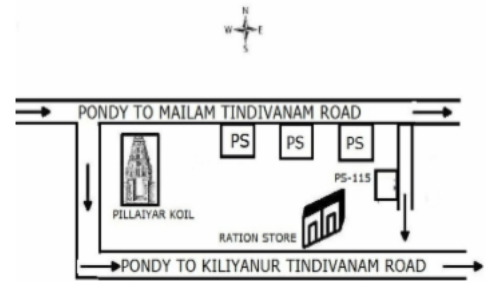

Cad View

Key MAP View