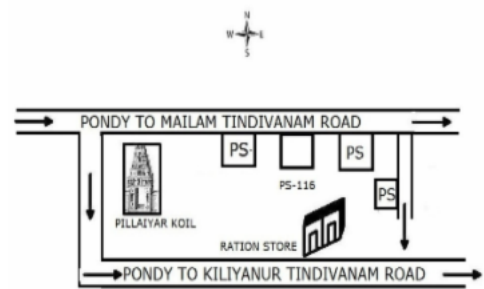

வாக்காளர் பதிவு அலுவலரின்
கையொப்பம்

Nazri Naksha

Google Map View

Polling Station Building Front View

Polling Station Front View

Cad View

Key MAP View

சட்டமன்றத் தொகுதியின் எண் மற்றும் பெயர் : 73-வாரூர் பிரிவு எண் மற்றும் பெயர் 1-திருச்சிற்றம்பலம் (வ.கி) & (ஊ), கலைஞர்நகர்