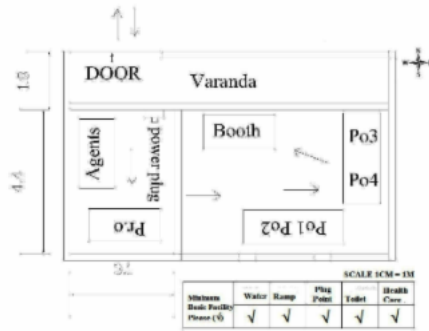

வாக்காளர் பதிவு அலுவலரின்
கையொப்பம்

Nazri Naksha

Google Map View

Polling Station Building Front View

Polling Station Front View

Cad View

Key MAP View

சட்டமன்றத் தொகுதியின் எண் மற்றும் பெயர் : 73-வாரூர் பிரிவு எண் மற்றும் பெயர் 1-திருச்சிற்றம்பலம் (வ.கி) & (ஊ), கலைஞர்நகர்