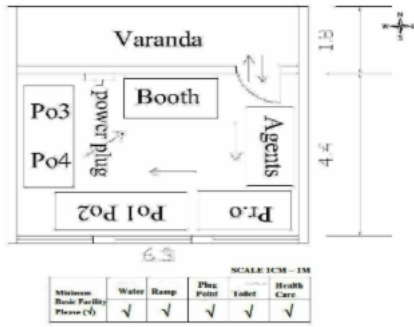

வாக்காளர் பதிவு அலுவலரின்
கையொப்பம்

Nazri Naksha

Google Map View

Polling Station Building Front View

Polling Station Front View

Cad View

Key MAP View

சட்டமன்றத் தொகுதியின் எண் மற்றும் பெயர் : 73-வாளுரர்
பிரிவு எண் மற்றும் பெயர் 1-திருச்சிற்றம்பலம் (வ.கி) & (ஊ), மைலம் மெயின் ரோடு