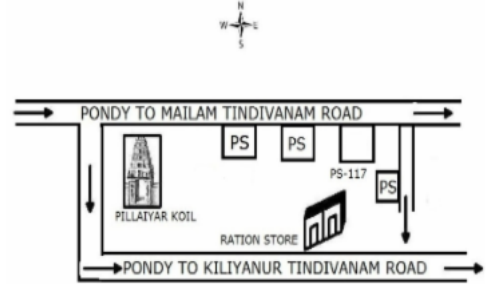

வாக்காளர் பதிவு அலுவலரின்
கையொப்பம்

Nazri Naksha

Google Map View

Polling Station Building Front View

Polling Station Front View

Cad View

Key MAP View

சட்டமன்றத் தொகுதியின் எண் மற்றும் பெயர் : 73-வாளுரர்
பிரிவு எண் மற்றும் பெயர் 1-திருச்சிற்றம்பலம் (வ.கி) & (ஊ), மைலம் மெயின் ரோடு