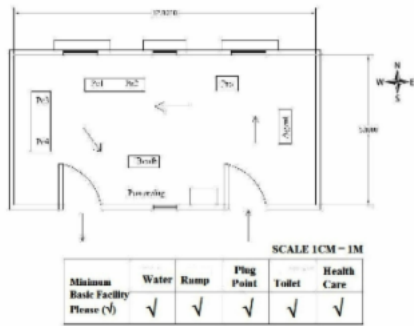

Google Map View

Polling Station Building Front View

Polling Station Front View

Cad View

Key MAP View

சட்டமன்றத் தொகுதியின் எண் மற்றும் பெயர் : 73-வாஜூர் பிரிவு எண் மற்றும் பெயர் 1-தலைக்காணிக்குப்பம் (வ.கி) & (ஊ), அய்யனார் கோயில் தெரு