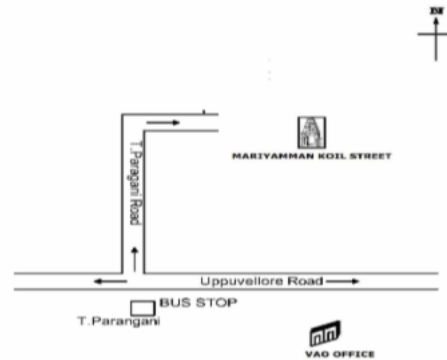

Google Map View

Polling Station Building Front View

Polling Station Front View

Cad View

Key MAP View

சட்டமன்றத் தொகுதியின் எண் மற்றும் பெயர் : 73-வாஜூர் பிரிவு எண் மற்றும் பெயர் 1-தலைக்காணிக்குப்பம் (வ.கி) & (ஊ), அய்யனார் கோயில் தெரு