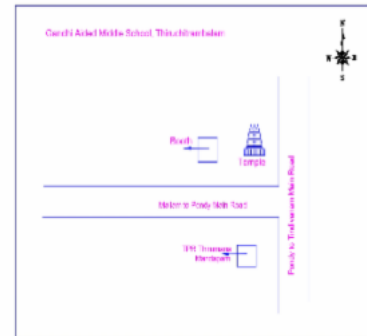

வாக்காளர் பதிவு அலுவலரின்
கையொப்பம்

Nazri Naksha

Google Map View

Polling Station Building Front View

Polling Station Front View

Cad View

Key MAP View

சட்டமன்றத் தொகுதியின் எண் மற்றும் பெயர் : 73-வாஜூர் பிரிவு எண் மற்றும் பெயர் 1-திருச்சிற்றம்பலம் (வ.கி) & (ஊ), ஜவகர் நகர்