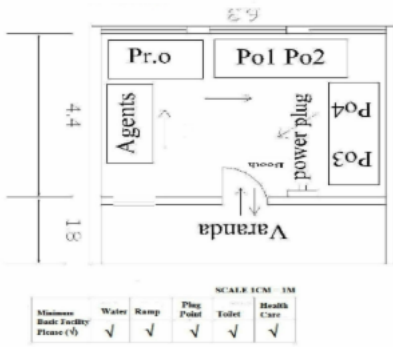

Google Map View

Polling Station Building Front View

Polling Station Front View

Cad View

Key MAP View

சட்டமன்றத் தொகுதியின் எண் மற்றும் பெயர் : 73-வாளுரார்
பிரிவு எண் மற்றும் பெயர் 1-திருச்சிற்றம்பலம் (வ.கி) & (ஊ), திருச்சிற்றம்பலம் ஊர்