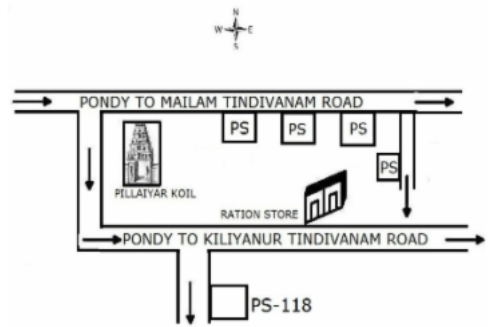

Google Map View

Polling Station Building Front View

Polling Station Front View

Cad View

Key MAP View

சட்டமன்றத் தொகுதியின் எண் மற்றும் பெயர் : 73-வாளுரார்
பிரிவு எண் மற்றும் பெயர் 1-திருச்சிற்றம்பலம் (வ.கி) & (ஊ), திருச்சிற்றம்பலம் ஊர்