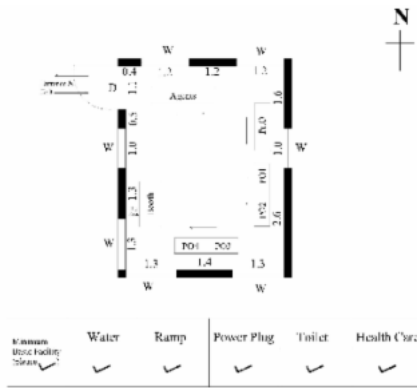

Google Map View

Polling Station Building Front View

Polling Station Front View

Cad View

Key MAP View

1 பெயர் : மதியழகன் தந்தை பெயர்: முத்தாலு வீட்டு எண் : 1 வயது : 51 பாலினம் : ஆண் Photo is available IKU1395953	2 பெயர் : வீரம்மாள் கணவர் பெயர்: மதியழகன் வீட்டு எண் : 1 வயது : 49 பாலினம் : பெண் Photo is available IKU1395961	3 பெயர் : ரமேஷ் தந்தை பெயர்: முத்தாலு வீட்டு எண் : 1 வயது : 48 பாலினம் : ஆண் Photo is available DSK1336171
4 பெயர் : நர்விந்ராஜ் தந்தை பெயர்: மதியழகன் வீட்டு எண் : 1 வயது : 29 பாலினம் : ஆண் Photo is available IKU0731646	5 பெயர் : வைஷ்ணவரி தாயின் பெயர்: ரேகா வீட்டு எண் : 1 வயது : 23 பாலினம் : ஆண் Photo is available IKU1858901	6 பெயர் : பிரம்மசக்தி கணவர் பெயர்: ஸ்ரீபென்பராஜ் கணவர் வீட்டு எண் : 1/4 வயது : 30 பாலினம் : பெண் Photo is available IKU1909183
7 பெயர் : சந்திரா கணவர் பெயர்: ஆறுமுகம் வீட்டு எண் : 1-21 வயது : 76 பாலினம் : பெண் Photo is available IKU0043729	8 பெயர் : கவிபாரதி தந்தை பெயர்: கருணாநிதி வீட்டு எண் : 1/120 வயது : 26 பாலினம் : ஆண் Photo is available IKU0998542	9 பெயர் : பிரகாஷ்ராஜ் தந்தை பெயர்: அருணாசலம் வீட்டு எண் : 2/12 வயது : 25 பாலினம் : ஆண் Photo is available IBI0092544
10 பெயர் : சந்திரன் தந்தை பெயர்: சுப்பரமணி வீட்டு எண் : 4 வயது : 47 பாலினம் : ஆண் Photo is available IKU0234617	11 பெயர் : முத்துலட்சுமி கணவர் பெயர்: சந்திரன் வீட்டு எண் : 4 வயது : 45 பாலினம் : பெண் Photo is available DSK1336064	12 பெயர் : இந்திரா தந்தை பெயர்: அங்கமுத்து வீட்டு எண் : 4 வயது : 29 பாலினம் : பெண் Photo is available IKU0731679
13 பெயர் : ஸ்ரீபென்பராஜ் தந்தை பெயர்: மதியழகன் வீட்டு எண் : 4-1 வயது : 34 பாலினம் : ஆண் Photo is available IKU0482554	14 பெயர் : ஷாலினி தந்தை பெயர்: அங்கமுத்து வீட்டு எண் : 4-1 வயது : 24 பாலினம் : பெண் Photo is available IKU1777549	15 பெயர் : சரண்யா தந்தை பெயர்: ரமேஷ் வீட்டு எண் : 4-1A வயது : 30 பாலினம் : பெண் Photo is available IKU0708818
16 பெயர் : ஷியாம் லதா கணவர் பெயர்: உலகநாதன் வீட்டு எண் : 4-3 வயது : 34 பாலினம் : பெண் Photo is available IKU0654327	17 பெயர் : முகிலரசன் தந்தை பெயர்: சந்திரன் வீட்டு எண் : 4-4 வயது : 28 பாலினம் : ஆண் Photo is available IKU0813766	18 பெயர் : சவிதா தந்தை பெயர்: சந்திரன் வீட்டு எண் : 4-4 வயது : 22 பாலினம் : பெண் Photo is available IKU1869189
19 பெயர் : சஞ்சய் தந்தை பெயர்: கோவிந்தராஜ் வீட்டு எண் : 4-6 வயது : 23 பாலினம் : ஆண் Photo is available IKU1776442	20 பெயர் : கார்த்திக் தாயின் பெயர்: நாகவள்ளி வீட்டு எண் : 4-8 வயது : 36 பாலினம் : ஆண் Photo is available IKU0482562	21 பெயர் : பிரகாஷ் தந்தை பெயர்: வேலாயுதம் வீட்டு எண் : 4-9 வயது : 36 பாலினம் : ஆண் Photo is available IKU0731653
22 பெயர் : அஸ்வினி கணவர் பெயர்: பிரகாஷ் வீட்டு எண் : 4/9 வயது : 33 பாலினம் : பெண் Photo is available IKU0652727	23 பெயர் : அர்ச்சுனா தந்தை பெயர்: குமார் வீட்டு எண் : 4-9 வயது : 24 பாலினம் : பெண் Photo is available IKU1776467	24 பெயர் : பிரியதர்ஷினி தந்தை பெயர்: ஏழுமலை வீட்டு எண் : 4-10 வயது : 25 பாலினம் : பெண் Photo is available IKU1777515
25 பெயர் : சுருதி தந்தை பெயர்: நாகமணி வீட்டு எண் : 4-11 வயது : 34 பாலினம் : பெண் Photo is available IKU0654319	26 பெயர் : ஜேம்ஸ் தந்தை பெயர்: நாகமணி வீட்டு எண் : 4-11 வயது : 27 பாலினம் : ஆண் Photo is available IKU0861062	27 பெயர் : ஜான் ஜோசப் தந்தை பெயர்: நாகமணி வீட்டு எண் : 4/11 வயது : 26 பாலினம் : ஆண் Photo is available IKU0997718
28 பெயர் : ரபேக்கா தந்தை பெயர்: வெங்கடேசன் வீட்டு எண் : 4/13 வயது : 25 பாலினம் : பெண் Photo is available IKU1020932	29 பெயர் : கருணாகரன் தந்தை பெயர்: காசிநாதன் வீட்டு எண் : 4/15 வயது : 35 பாலினம் : ஆண் Photo is available IKU0708461	30 பெயர் : உதயமதி தந்தை பெயர்: வேல்முருகன் வீட்டு எண் : 4-15 வயது : 24 பாலினம் : பெண் Photo is available IKU1812403