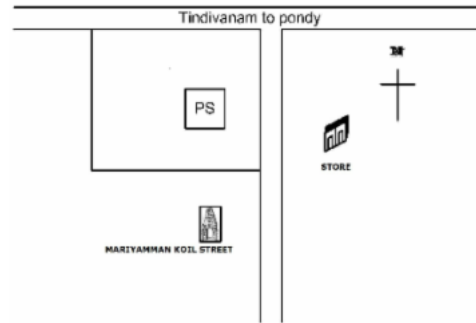

Google Map View

Polling Station Building Front View

Polling Station Front View

Cad View

Key MAP View

1 பெயர் : மதியழகன் தந்தை பெயர்: முத்தாலு வீட்டு எண் : 1 வயது : 51 பாலினம் : ஆண் Photo is available IKU1395953	2 பெயர் : வீரம்மாள் கணவர் பெயர்: மதியழகன் வீட்டு எண் : 1 வயது : 49 பாலினம் : பெண் Photo is available IKU1395961	3 பெயர் : ரமேஷ் தந்தை பெயர்: முத்தாலு வீட்டு எண் : 1 வயது : 48 பாலினம் : ஆண் Photo is available DSK1336171
4 பெயர் : நர்விந்ராஜ் தந்தை பெயர்: மதியழகன் வீட்டு எண் : 1 வயது : 29 பாலினம் : ஆண் Photo is available IKU0731646	5 பெயர் : வைஷ்ணவரி தாயின் பெயர்: ரேகா வீட்டு எண் : 1 வயது : 23 பாலினம் : ஆண் Photo is available IKU1858901	6 பெயர் : பிரம்மசக்தி கணவர் பெயர்: ஸ்ரீபென்பராஜ் கணவர் வீட்டு எண் : 1/4 வயது : 30 பாலினம் : பெண் Photo is available IKU1909183
7 பெயர் : சந்திரா கணவர் பெயர்: ஆறுமுகம் வீட்டு எண் : 1-21 வயது : 76 பாலினம் : பெண் Photo is available IKU0043729	8 பெயர் : கவிபாரதி தந்தை பெயர்: கருணாநிதி வீட்டு எண் : 1/120 வயது : 26 பாலினம் : ஆண் Photo is available IKU0998542	9 பெயர் : பிரகாஷ்ராஜ் தந்தை பெயர்: அருணாசலம் வீட்டு எண் : 2/12 வயது : 25 பாலினம் : ஆண் Photo is available IBI0092544
10 பெயர் : சந்திரன் தந்தை பெயர்: சுப்பரமணி வீட்டு எண் : 4 வயது : 47 பாலினம் : ஆண் Photo is available IKU0234617	11 பெயர் : முத்துலட்சுமி கணவர் பெயர்: சந்திரன் வீட்டு எண் : 4 வயது : 45 பாலினம் : பெண் Photo is available DSK1336064	12 பெயர் : இந்திரா தந்தை பெயர்: அங்கமுத்து வீட்டு எண் : 4 வயது : 29 பாலினம் : பெண் Photo is available IKU0731679
13 பெயர் : ஸ்ரீபென்பராஜ் தந்தை பெயர்: மதியழகன் வீட்டு எண் : 4-1 வயது : 34 பாலினம் : ஆண் Photo is available IKU0482554	14 பெயர் : ஷாலினி தந்தை பெயர்: அங்கமுத்து வீட்டு எண் : 4-1 வயது : 24 பாலினம் : பெண் Photo is available IKU1777549	15 பெயர் : சரண்யா தந்தை பெயர்: ரமேஷ் வீட்டு எண் : 4-1A வயது : 30 பாலினம் : பெண் Photo is available IKU0708818
16 பெயர் : ஷியாம் லதா கணவர் பெயர்: உலகநாதன் வீட்டு எண் : 4-3 வயது : 34 பாலினம் : பெண் Photo is available IKU0654327	17 பெயர் : முகிலரசன் தந்தை பெயர்: சந்திரன் வீட்டு எண் : 4-4 வயது : 28 பாலினம் : ஆண் Photo is available IKU0813766	18 பெயர் : சவிதா தந்தை பெயர்: சந்திரன் வீட்டு எண் : 4-4 வயது : 22 பாலினம் : பெண் Photo is available IKU1869189
19 பெயர் : சஞ்சய் தந்தை பெயர்: கோவிந்தராஜ் வீட்டு எண் : 4-6 வயது : 23 பாலினம் : ஆண் Photo is available IKU1776442	20 பெயர் : கார்த்திக் தாயின் பெயர்: நாகவள்ளி வீட்டு எண் : 4-8 வயது : 36 பாலினம் : ஆண் Photo is available IKU0482562	21 பெயர் : பிரகாஷ் தந்தை பெயர்: வேலாயுதம் வீட்டு எண் : 4-9 வயது : 36 பாலினம் : ஆண் Photo is available IKU0731653
22 பெயர் : அஸ்வினி கணவர் பெயர்: பிரகாஷ் வீட்டு எண் : 4/9 வயது : 33 பாலினம் : பெண் Photo is available IKU0652727	23 பெயர் : அர்ச்சுனா தந்தை பெயர்: குமார் வீட்டு எண் : 4-9 வயது : 24 பாலினம் : பெண் Photo is available IKU1776467	24 பெயர் : பிரியதர்ஷினி தந்தை பெயர்: ஏழுமலை வீட்டு எண் : 4-10 வயது : 25 பாலினம் : பெண் Photo is available IKU1777515
25 பெயர் : சுருதி தந்தை பெயர்: நாகமணி வீட்டு எண் : 4-11 வயது : 34 பாலினம் : பெண் Photo is available IKU0654319	26 பெயர் : ஜேம்ஸ் தந்தை பெயர்: நாகமணி வீட்டு எண் : 4-11 வயது : 27 பாலினம் : ஆண் Photo is available IKU0861062	27 பெயர் : ஜான் ஜோசப் தந்தை பெயர்: நாகமணி வீட்டு எண் : 4/11 வயது : 26 பாலினம் : ஆண் Photo is available IKU0997718
28 பெயர் : ரபேக்கா தந்தை பெயர்: வெங்கடேசன் வீட்டு எண் : 4/13 வயது : 25 பாலினம் : பெண் Photo is available IKU1020932	29 பெயர் : கருணாகரன் தந்தை பெயர்: காசிநாதன் வீட்டு எண் : 4/15 வயது : 35 பாலினம் : ஆண் Photo is available IKU0708461	30 பெயர் : உதயமதி தந்தை பெயர்: வேல்முருகன் வீட்டு எண் : 4-15 வயது : 24 பாலினம் : பெண் Photo is available IKU1812403