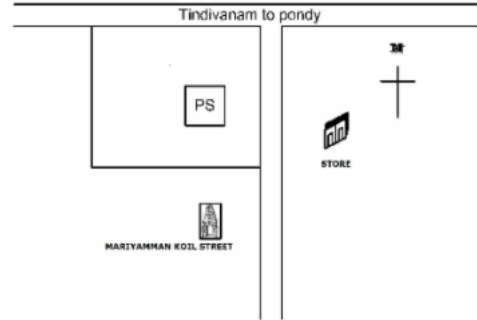

Polling Station Front View

Cad View

SCALE - 1CM:1M

Minimum Basic facility (base)	Water	Ramp	Power Plug	Toilet	Health Care
	✓	✓	✓	✓	✓

Key MAP View

சட்டமன்றத் தொகுதியின் எண் மற்றும் பெயர் : 73-வாஜார
பிரிவு எண் மற்றும் பெயர் 1-திருச்சிற்றம்பலம் (வ.கி) & (ஊ), மொரட்டாண்டி சாவடி