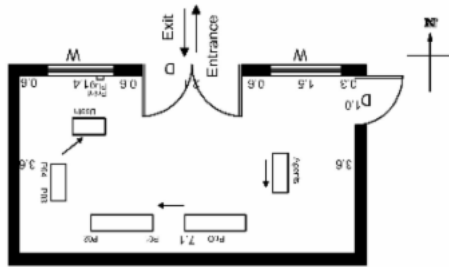

Polling Station Front View

Cad View

SCALE - 1CM:1M

Minimum Basic facility (base)	Water	Ramp	Power Plug	Toilet	Health Care
	✓	✓	✓	✓	✓

Key MAP View

சட்டமன்றத் தொகுதியின் எண் மற்றும் பெயர் : 73-வாஜார
பிரிவு எண் மற்றும் பெயர் 1-திருச்சிற்றம்பலம் (வ.கி) & (ஊ), மொரட்டாண்டி சாவடி