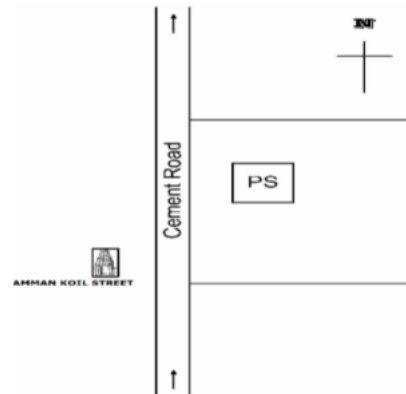

Key MAP View