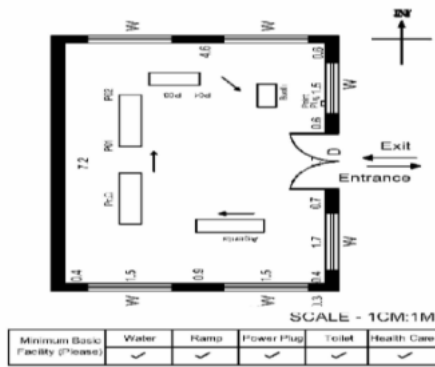

வாக்காளர் பதிவு அலுவலரின்  
கையொப்பம்

Nazri Naksha

Google Map View

Polling Station Building Front View

Polling Station Front View

Cad View

Key MAP View

1 பெயர் : சுந்தரம்பாள் கணவர் பெயர் : அருணகிரி வீட்டு எண் : 0 வயது : 66 பாலினம் : பெண் Photo is available	IKU1819523	2 பெயர் : இந்திரா கணவர் பெயர் : ஜனார்த்தனன் வீட்டு எண் : 1 வயது : 71 பாலினம் : பெண் Photo is available	DSK2576544	3 பெயர் : மாரிமுத்து தந்தை பெயர் : விவேகானந்தன் வீட்டு எண் : 1 வயது : 62 பாலினம் : ஆண் Photo is available	DSK2680684
4 பெயர் : லதா கணவர் பெயர் : மாரிமுத்து வீட்டு எண் : 1 வயது : 56 பாலினம் : பெண் Photo is available	DSK2680692	5 பெயர் : ஹேகுமார் தந்தை பெயர் : ராக வீட்டு எண் : 1 st cross வயது : 60 பாலினம் : ஆண் Photo is available	GKY0711986	6 பெயர் : ஜெயபுரீ கணவர் பெயர் : குமார வீட்டு எண் : 1 ஸ்தக்ரோஸ வயது : 53 பாலினம் : பெண் Photo is available	GKY0711994
7 பெயர் : நாகலட்சுமி கணவர் பெயர் : நாகராஜன் வீட்டு எண் : 3 வயது : 74 பாலினம் : பெண் Photo is available	IKU1810316	8 பெயர் : நாகராஜன் தந்தை பெயர் : மணி வீட்டு எண் : 4 வயது : 77 பாலினம் : ஆண் Photo is available	IKU1810472	9 பெயர் : மல்லிகா கணவர் பெயர் : இராமன் வீட்டு எண் : 4 வயது : 67 பாலினம் : பெண் Photo is available	IKU1298603
10 பெயர் : அங்கப்பன் தந்தை பெயர் : பழனியப்பன் வீட்டு எண் : 4 வயது : 63 பாலினம் : ஆண் Photo is available	IKU0783381	11 பெயர் : பாகீரதி கணவர் பெயர் : அங்கப்பன் வீட்டு எண் : 4 வயது : 55 பாலினம் : பெண் Photo is available	IKU0783399	12 பெயர் : முஸ்தஃபா இதரர் பெயர் : சபிரா பானு வீட்டு எண் : 4 வயது : 33 பாலினம் : ஆண் Photo is available	IKU1859693
13 பெயர் : சபிரா பானு கணவர் பெயர் : முஸ்தஃபா வீட்டு எண் : 4 வயது : 28 பாலினம் : பெண் Photo is available	IKU1859651	14 பெயர் : மௌனிகா தந்தை பெயர் : மகேந்திரன் வீட்டு எண் : 4 வயது : 23 பாலினம் : பெண் Photo is available	IKU1810589	15 பெயர் : விஜயகுமாரி கணவர் பெயர் : இராமசாமி வீட்டு எண் : 4-3 வயது : 65 பாலினம் : பெண் Photo is available	DSK1467810
16 பெயர் : அனித்தாராணி தந்தை பெயர் : செல்வம் வீட்டு எண் : 4-5 வயது : 29 பாலினம் : பெண் Photo is available	IKU0813857	17 பெயர் : டேனியல் இதரர் பெயர் : ஜெக ஜோதி வீட்டு எண் : 4-12 வயது : 62 பாலினம் : ஆண் Photo is available	IKU1784271	18 பெயர் : ஜெக ஜோதி தந்தை பெயர் : டேனியல் ஜவஹர் சாலமன் வீட்டு எண் : 4-12 வயது : 59 பாலினம் : ஆண் Photo is available	IKU1784412
19 பெயர் : சரஸ்வதி கணவர் பெயர் : கருணாகரன் வீட்டு எண் : 4-50 வயது : 46 பாலினம் : பெண் Photo is available	IKU0732081	20 பெயர் : மணி தந்தை பெயர் : நரசிம்மன் வீட்டு எண் : 4-131 வயது : 72 பாலினம் : ஆண் Photo is available	IKU0732339	21 பெயர் : சுகந்தி கணவர் பெயர் : பிரித்விராஜ் வீட்டு எண் : 4-160 வயது : 52 பாலினம் : பெண் Photo is available	IKU0484519
22 பெயர் : பூபதி ராஜா தந்தை பெயர் : ஜெயபிரகாசன் வீட்டு எண் : 4-237 வயது : 41 பாலினம் : ஆண் Photo is available	IKU0582593	23 பெயர் : சசிகலா கணவர் பெயர் : கணேசன் வீட்டு எண் : 4-264 வயது : 61 பாலினம் : பெண் Photo is available	IKU0655068	24 பெயர் : ஈஸ்வரிதேவி கணவர் பெயர் : செந்தில் வீட்டு எண் : 4-264 வயது : 42 பாலினம் : பெண் Photo is available	IKU0655050
25 பெயர் : மகேஷ் தந்தை பெயர் : மாயக்கிருஷ்ணன் வீட்டு எண் : 4-279 வயது : 30 பாலினம் : ஆண் Photo is available	IKU0813915	26 பெயர் : மாரியம்மாள் கணவர் பெயர் : செல்வம் வீட்டு எண் : 4-370 வயது : 45 பாலினம் : பெண் Photo is available	IKU0999169	27 பெயர் : முருகன் தந்தை பெயர் : ராமு வீட்டு எண் : 4/390ஏ வயது : 50 பாலினம் : ஆண் Photo is available	DSK2768745
28 பெயர் : மோனிஷா முருகன் தந்தை பெயர் : முருகன் ராமு வீட்டு எண் : 4/390ஏ வயது : 21 பாலினம் : பெண் Photo is available	IKU2005122	29 பெயர் : சியாமளா தந்தை பெயர் : பன்னீர் செல்வம் வீட்டு எண் : 4/391 வயது : 27 பாலினம் : பெண் Photo is available	IKU0927863	30 பெயர் : மணிகண்டன் நடேசன் தந்தை பெயர் : நடேசன் வீட்டு எண் : 4/411 வயது : 19 பாலினம் : ஆண் Photo is available	IKU2092682