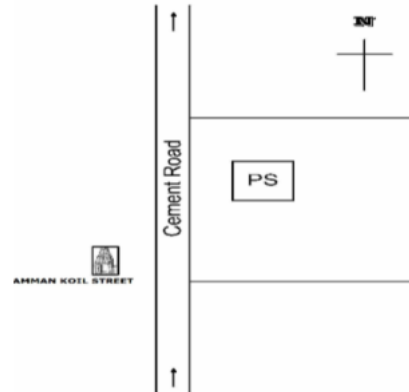

Key MAP View