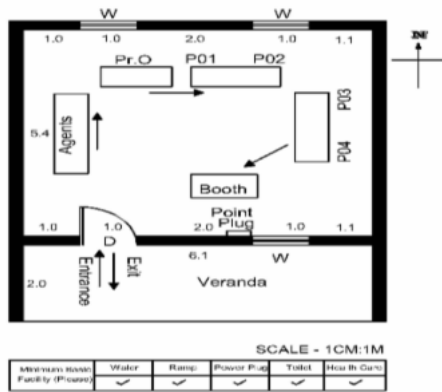

வாக்காளர் பதிவு அலுவலரின்
கையொப்பம்

Nazri Naksha

Google Map View

Polling Station Building Front View

Polling Station Front View

Cad View

Key MAP View

1 பெயர் : விஜய்ஆனந்தன் தந்தை பெயர் : ராஜேந்திரன் வீட்டு எண் : 1/668பீ வயது : 43 பாலினம் : ஆண்	IKU0294827 Photo is available	2 பெயர் : கஜேந்திரன் தந்தை பெயர் : சந்திரசேகர் வீட்டு எண் : 3/43 வயது : 21 பாலினம் : ஆண்	IKU2068567 Photo is available	3 பெயர் : விஷ்ணுபிரியன் தந்தை பெயர் : செந்தில் வீட்டு எண் : 3/202 வயது : 21 பாலினம் : ஆண்	IKU2082238 Photo is available
4 பெயர் : பாண்டியன் தந்தை பெயர் : ராமையா வீட்டு எண் : 3-388 வயது : 65 பாலினம் : ஆண்	IKU0375899 Photo is available	5 பெயர் : அசோக்குமார் தாயின் பெயர் : சித்ரா வீட்டு எண் : 3/400 வயது : 27 பாலினம் : ஆண்	IKU0910745 Photo is available	6 பெயர் : கவியமூர்த்தி தாயின் பெயர் : குப்பு வீட்டு எண் : 4 வயது : 65 பாலினம் : ஆண்	IKU0732404 Photo is available
7 பெயர் : உமா கணவர் பெயர் : விஜயகுமார் வீட்டு எண் : 4 வயது : 41 பாலினம் : பெண்	IKU0732396 Photo is available	8 பெயர் : சங்கீதா தந்தை பெயர் : மூர்த்தி வீட்டு எண் : 4 வயது : 29 பாலினம் : பெண்	IKU0732388 Photo is available	9 பெயர் : சபாபதி தந்தை பெயர் : சந்திரன் வீட்டு எண் : 4 வயது : 29 பாலினம் : ஆண்	IKU0732412 Photo is available
10 பெயர் : ஆஷா தந்தை பெயர் : சார்லஸ் வீட்டு எண் : 4 வயது : 28 பாலினம் : பெண்	IKU0783480 Photo is available	11 பெயர் : குலேந்திரன் தந்தை பெயர் : முனுசாமி வீட்டு எண் : 4 வயது : 25 பாலினம் : ஆண்	IKU1807452 Photo is available	12 பெயர் : மதுமிதா கணவர் பெயர் : கார்த்திக் வீட்டு எண் : 4/8 வயது : 28 பாலினம் : பெண்	IKU2081800 Photo is available
13 பெயர் : ஜெயராஜன் ஜோ தந்தை பெயர் : ஜோசப் வீட்டு எண் : 4/75ஏ வயது : 54 பாலினம் : ஆண்	IKU2088037 Photo is available	14 பெயர் : வீரபத்திரன் தாயின் பெயர் : தாடஷாயனி வீட்டு எண் : 4-76 வயது : 50 பாலினம் : ஆண்	IKU0582825 Photo is available	15 பெயர் : விஜயலட்சுமி கணவர் பெயர் : வீரபத்திரன் வீட்டு எண் : 4-76 வயது : 44 பாலினம் : பெண்	IKU0582833 Photo is available
16 பெயர் : மூர்த்தி தந்தை பெயர் : நடேசன் வீட்டு எண் : 4/77ஏ வயது : 58 பாலினம் : ஆண்	DSK2845915 Photo is available	17 பெயர் : கலையரசி கணவர் பெயர் : மண்ணாங்கட்டி வீட்டு எண் : 4/475 வயது : 54 பாலினம் : பெண்	IKU0910760 Photo is available	18 பெயர் : வசந்தன் தந்தை பெயர் : கண்ணன் வீட்டு எண் : 4/550 வயது : 27 பாலினம் : ஆண்	IKU0910695 Photo is available
19 பெயர் : வசந்தா கணவர் பெயர் : பரந்தாமன் வீட்டு எண் : 4-556 வயது : 61 பாலினம் : பெண்	DSK2770071 Photo is available	20 பெயர் : கண்ணதாசன் தந்தை பெயர் : ரங்கநாதன் வீட்டு எண் : 4-607 வயது : 59 பாலினம் : ஆண்	IKU1308444 Photo is available	21 பெயர் : ராஜகுமாரி கணவர் பெயர் : கண்ணதாசன் வீட்டு எண் : 4-607 வயது : 56 பாலினம் : பெண்	IKU1308451 Photo is available
22 பெயர் : வி சவேதா தந்தை பெயர் : விஜயன் வீட்டு எண் : 4/630 வயது : 20 பாலினம் : பெண்	IKU2091098 Photo is available	23 பெயர் : வி சுதர்சன் தந்தை பெயர் : விஜயன் வீட்டு எண் : 4/630,எண் 39 வயது : 21 பாலினம் : ஆண்	IKU1955160 Photo is available	24 பெயர் : மணிகண்டன் குமார் தந்தை பெயர் : குமார் ராமசந்திரன் வீட்டு எண் : 4/642 வயது : 28 பாலினம் : ஆண்	IKU1801323 Photo is available
25 பெயர் : ரெங்கையன் தந்தை பெயர் : ரெத்தினசாமி வீட்டு எண் : 4-651 வயது : 76 பாலினம் : ஆண்	DSK1454925 Photo is available	26 பெயர் : செளந்தரி கணவர் பெயர் : ரெங்கையன் வீட்டு எண் : 4-651 வயது : 64 பாலினம் : பெண்	DSK1442631 Photo is available	27 பெயர் : பன்னீர்செல்வம் தந்தை பெயர் : பழனிசாமி வீட்டு எண் : 4-657 வயது : 73 பாலினம் : ஆண்	IKU1308469 Photo is available
28 பெயர் : சாந்தி கணவர் பெயர் : பன்னீர்செல்வம் வீட்டு எண் : 4-657 வயது : 61 பாலினம் : பெண்	IKU1308477 Photo is available	29 பெயர் : மணிகண்டன் தந்தை பெயர் : பன்னீர்செல்வம் வீட்டு எண் : 4-657 வயது : 39 பாலினம் : ஆண்	IKU0236323 Photo is available	30 பெயர் : காவேரி கணவர் பெயர் : மணிகண்டன் வீட்டு எண் : 4/657 வயது : 37 பாலினம் : பெண்	IKU0998724 Photo is available