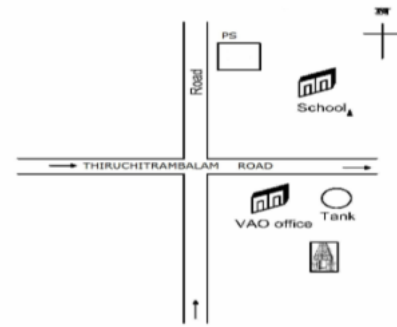

Key MAP View