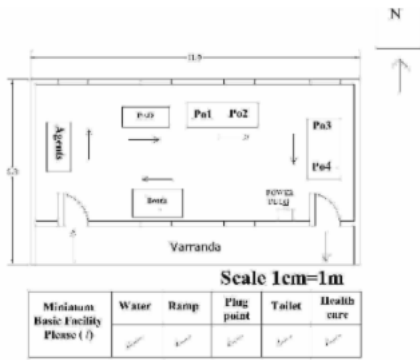

Google Map View

Polling Station Building Front View

Polling Station Front View

Cad View

Key MAP View

1 பெயர் : அறிவுச்செல்வம் தந்தை பெயர்: வெள்ளைசாமி வீட்டு எண் : 0 வயது : 34 பாலினம் : ஆண் Photo is available	IKU1823871	2 பெயர் : ரேவதி தந்தை பெயர்: லட்சுமணன் வீட்டு எண் : 1/1067 வயது : 39 பாலினம் : பெண் Photo is available	IKU1875483	3 பெயர் : மணிவண்ணன் தந்தை பெயர்: கருணாநிதி வீட்டு எண் : 1-1245 வயது : 41 பாலினம் : ஆண் Photo is available	IKU0485391
4 பெயர் : வீரன் தந்தை பெயர்: அரசன் வீட்டு எண் : 3 வயது : 67 பாலினம் : ஆண் Photo is available	IKU0376012	5 பெயர் : அன்னமேரி கணவர் பெயர்: வீரன் வீட்டு எண் : 3 வயது : 60 பாலினம் : பெண் Photo is available	IKU0376020	6 பெயர் : வினோத் தந்தை பெயர்: வீரன் வீட்டு எண் : 3-3 வயது : 31 பாலினம் : ஆண் Photo is available	IKU0616037
7 பெயர் : தஞ்சினாமூர்த்தி தந்தை பெயர்: ஏகாம்பரம் வீட்டு எண் : 4 வயது : 49 பாலினம் : ஆண் Photo is available	IKU0732875	8 பெயர் : சிவகுமார் தந்தை பெயர்: முருகன் வீட்டு எண் : 4 வயது : 39 பாலினம் : ஆண் Photo is available	IKU0732800	9 பெயர் : புதியஅரசன் தந்தை பெயர்: ஏழுமலை வீட்டு எண் : 4 வயது : 32 பாலினம் : ஆண் Photo is available	IKU0732859
10 பெயர் : அருண் தந்தை பெயர்: சங்கர் வீட்டு எண் : 4 வயது : 31 பாலினம் : ஆண் Photo is available	IKU0656256	11 பெயர் : பிரகாஷ் தந்தை பெயர்: பெருமாள் வீட்டு எண் : 4 வயது : 30 பாலினம் : ஆண் Photo is available	IKU0732826	12 பெயர் : சரண்யா தந்தை பெயர்: சேகர் வீட்டு எண் : 4 வயது : 29 பாலினம் : பெண் Photo is available	IKU0732925
13 பெயர் : நந்தினி கணவர் பெயர்: சரண்ராஜ் வீட்டு எண் : 4/22 வயது : 28 பாலினம் : பெண் Photo is available	IKU2005361	14 பெயர் : நர்மதா தந்தை பெயர்: சிவகுருநாதன் வீட்டு எண் : 4-102 வயது : 27 பாலினம் : பெண் Photo is available	IKU0861740	15 பெயர் : சிரில்ஜார்ஜ் தந்தை பெயர்: வினசென்ட்பால் வீட்டு எண் : 4-112 வயது : 34 பாலினம் : ஆண் Photo is available	IKU0236992
16 பெயர் : ஜெகரஜியா தந்தை பெயர்: அமிர்தராஜ் வீட்டு எண் : 4/124 வயது : 24 பாலினம் : பெண் Photo is available	IKU1831189	17 பெயர் : கமலி தந்தை பெயர்: ஆனந்தா பத்மநாபன் வீட்டு எண் : 4/125/ஏ வயது : 29 பாலினம் : பெண் Photo is available	IKU0998989	18 பெயர் : வளர்மதி கணவர் பெயர்: கிருஷ்ணராஜ் வீட்டு எண் : 4-131 வயது : 61 பாலினம் : பெண் Photo is available	IKU0485334
19 பெயர் : ஐஷாமா கணவர் பெயர்: சபீர் வீட்டு எண் : 4-246 வயது : 39 பாலினம் : பெண் Photo is available	IKU0980672	20 பெயர் : சபீர் தந்தை பெயர்: அப்துல்அஜீஸ் வீட்டு எண் : 4/246 ஸ்ரீ ராம் நகர் வயது : 55 பாலினம் : ஆண் Photo is available	IKU2024990	21 பெயர் : சரண்யா தினகர் கணவர் பெயர்: கிருஷ்ணமூர்த்தி வீட்டு எண் : 4/258 வயது : 30 பாலினம் : பெண் Photo is available	IKU0653873
S2 22 பெயர் : வென்டாமணா கணவர் பெயர்: கோவிந்தராஜ் வீட்டு எண் : 4-326 வயது : 40 பாலினம் : பெண் Photo is available	IKU0974022	23 பெயர் : ஆறுமுகம் நடராஜன் தந்தை பெயர்: நடராஜன் வீட்டு எண் : 4/399 வயது : 29 பாலினம் : ஆண் Photo is available	IKU2071785	24 பெயர் : பிரியதர்ஷினி ந தந்தை பெயர்: நடராஜன் வீட்டு எண் : 4/399 வயது : 24 பாலினம் : பெண் Photo is available	IKU2071801
25 பெயர் : நாகராஜன் தந்தை பெயர்: சுந்தரபாண்டியன் வீட்டு எண் : 4/502பி,2வது குறுக்கு வயது : 52 பாலினம் : ஆண் Photo is available	IXC1403195	26 பெயர் : திருப்பதி கா தந்தை பெயர்: காளியப்பன் வீட்டு எண் : 4/579 வயது : 48 பாலினம் : ஆண் Photo is available	JLB1699859	27 பெயர் : சிவகாமி தாயின் பெயர்: ராஜம்மாள் வீட்டு எண் : 4/579 வயது : 37 பாலினம் : பெண் Photo is available	WRC0356691
28 பெயர் : சிந்தனா கணவர் பெயர்: ஆல்பின் பாபு வீட்டு எண் : 4/592ஏ வயது : 40 பாலினம் : பெண் Photo is available	IKU2080455	29 பெயர் : ரமா கணவர் பெயர்: ராம்குமார் வீட்டு எண் : 4/619ஃ, பிளாட் நம்பர்,40 வயது : 62 பாலினம் : பெண் Photo is available	IKU1901396	30 பெயர் : முருகன் தந்தை பெயர்: ஜெயராமன் வீட்டு எண் : 4/825 வயது : 39 பாலினம் : ஆண் Photo is available	IKU1931609