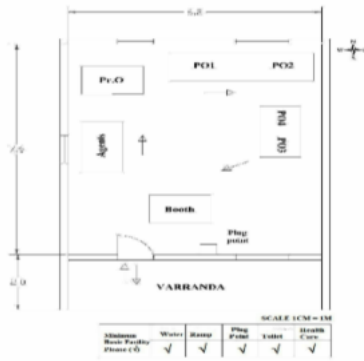

வாக்காளர் பதிவு அலுவலரின்
கையொப்பம்

Nazri Naksha

Google Map View

Polling Station Building Front View

Polling Station Front View

Cad View

Key MAP View

1 பெயர் : மணிமேகலை கணவர் பெயர்: அழகப்பன் வீட்டு எண் : 1 வயது : 28 பாலினம் : பெண் Photo is available	IKU1853928	2 பெயர் : ராஜிலு தந்தை பெயர்: நய்னா வீட்டு எண் : 2 வயது : 86 பாலினம் : ஆண் Photo is available	IKU1311059	3 பெயர் : பாரதி கணவர் பெயர்: ராஜிலு வீட்டு எண் : 2 வயது : 76 பாலினம் : பெண் Photo is available	DSK1359116
S 4 பெயர் : கலைச்செல்வி கணவர் பெயர்: இளங்கோ வீட்டு எண் : 4 வயது : 44 பாலினம் : பெண் Photo is available	DSK9801333	5 பெயர் : பார்வதி கணவர் பெயர்: சுப்புராயலு வீட்டு எண் : 5 வயது : 95 பாலினம் : பெண் Photo is available	IKU1311083	S 6 பெயர் : கிருஷ்ணமூர்த்தி தந்தை பெயர்: சுப்புராயலு வீட்டு எண் : 5 வயது : 70 பாலினம் : ஆண் Photo is available	IKU1311091
S 7 பெயர் : கலா கணவர் பெயர்: கிருஷ்ணமூர்த்தி வீட்டு எண் : 5 வயது : 66 பாலினம் : பெண் Photo is available	IKU1311109	8 பெயர் : பிரவீணா தந்தை பெயர்: தனபாலன் வீட்டு எண் : 09 வயது : 26 பாலினம் : பெண் Photo is available	IKU0953950	9 பெயர் : கண்ணன் தந்தை பெயர்: சுப்பராயலு வீட்டு எண் : 10 வயது : 82 பாலினம் : ஆண் Photo is available	DSK1359926
10 பெயர் : வசந்தா கணவர் பெயர்: கண்ணன் வீட்டு எண் : 10 வயது : 72 பாலினம் : பெண் Photo is available	DSK1405596	11 பெயர் : சுப்புராயலு தந்தை பெயர்: கண்ணன் வீட்டு எண் : 10 வயது : 38 பாலினம் : ஆண் Photo is available	DSK2847192	12 பெயர் : ராதா கணவர் பெயர்: சிவராமன் வீட்டு எண் : 11 வயது : 80 பாலினம் : பெண் Photo is available	DSK1360940
13 பெயர் : முரளி தந்தை பெயர்: சிவராமன் வீட்டு எண் : 11 வயது : 53 பாலினம் : ஆண் Photo is available	DSK1357508	14 பெயர் : ராஜேந்திரன் தந்தை பெயர்: வீரராகவலு வீட்டு எண் : 11/60 வயது : 70 பாலினம் : ஆண் Photo is available	IKU1849082	15 பெயர் : சுகுணா கணவர் பெயர்: ராஜேந்திரன் வீரராகவலு வீட்டு எண் : 11/60 வயது : 64 பாலினம் : பெண் Photo is available	DSK2681971
16 பெயர் : ரமேஷ் தந்தை பெயர்: துரை வீட்டு எண் : 12 வயது : 50 பாலினம் : ஆண் Photo is available	ZHN0030270	17 பெயர் : உஷா கணவர் பெயர்: செல்வமுத்துகுமாரசாமி வீட்டு எண் : 13 வயது : 58 பாலினம் : பெண் Photo is available	DSK1357938	18 பெயர் : விக்னேஷ்வரன் தந்தை பெயர்: செல்வமுத்துகுமாரசாமி வீட்டு எண் : 13 வயது : 29 பாலினம் : ஆண் Photo is available	IKU0733105
19 பெயர் : குனி ஜெராய் கணவர் பெயர்: ராஜேந்திர ஜெராய் வீட்டு எண் : 14 வயது : 50 பாலினம் : பெண் Photo is available	IKU1870948	20 பெயர் : மகேந்திர ஜெராய் தந்தை பெயர்: ராஜேந்திர ஜெராய் வீட்டு எண் : 14 வயது : 27 பாலினம் : ஆண் Photo is available	IKU1870922	21 பெயர் : பிரதிப குமார் ஜெராய் தந்தை பெயர்: ராஜேந்திர குமார் ஜெராய் வீட்டு எண் : 14 வயது : 21 பாலினம் : ஆண் Photo is available	IKU2072734
22 பெயர் : சோமசுந்தரம் தந்தை பெயர்: முனிசாமி வீட்டு எண் : 15 வயது : 75 பாலினம் : ஆண் Photo is available	DSK1359009	23 பெயர் : மங்கை கணவர் பெயர்: சோமசுந்தரம் வீட்டு எண் : 15 வயது : 67 பாலினம் : பெண் Photo is available	DSK1359371	#2 24 பெயர் : சிவப்பிரகாசம் சோமசுந்தரம் தந்தை பெயர்: சோமசுந்தரம் வீட்டு எண் : 15 வயது : 43 பாலினம் : ஆண் Photo is available	DSK9800103
25 பெயர் : பழனிசாமி தந்தை பெயர்: சோமசுந்தரம் வீட்டு எண் : 15 வயது : 41 பாலினம் : ஆண் Photo is available	IKU0279976	26 பெயர் : ஜானகி கணவர் பெயர்: சிவப்பிரகாசம் வீட்டு எண் : 15 வயது : 34 பாலினம் : பெண் Photo is available	IKU0485607	27 பெயர் : இளங்கோ தந்தை பெயர்: மஞ்சினி வீட்டு எண் : 16 வயது : 52 பாலினம் : ஆண் Photo is available	DSK1357904
28 பெயர் : அழகப்பன் தந்தை பெயர்: கிருஷ்ணசாமி வீட்டு எண் : 21 வயது : 52 பாலினம் : ஆண் Photo is available	IKU1853902	29 பெயர் : சரசு கணவர் பெயர்: சுப்பராயலு வீட்டு எண் : 22 வயது : 76 பாலினம் : பெண் Photo is available	DSK1359322	S 30 பெயர் : பன்னீர்செல்வம் தந்தை பெயர்: சுப்பராயலு வீட்டு எண் : 22 வயது : 50 பாலினம் : ஆண் Photo is available	IKU1311216