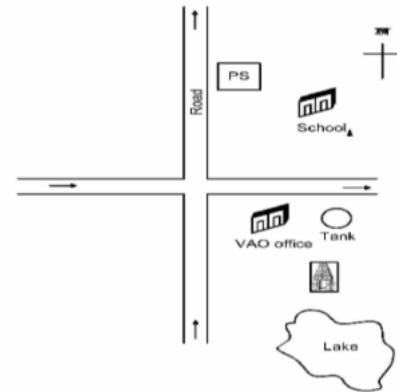

Cad View

Key MAP View