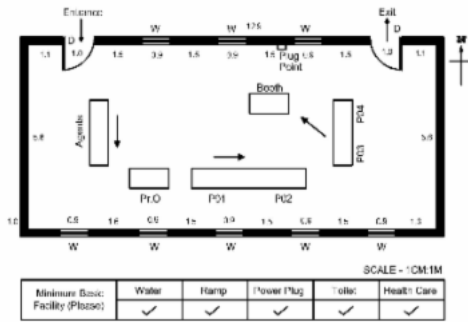

Nazri Naksha

Google Map View

Polling Station Building Front View

Polling Station Front View

Cad View

Key MAP View

1 பெயர் : துரை தந்தை பெயர்: முத்து வீட்டு எண் : 2 வயது : 72 பாலினம் : ஆண்	DSK9312067 Photo is available	2 பெயர் : கண்ணியம்மாள் கணவர் பெயர்: துரை வீட்டு எண் : 2 வயது : 66 பாலினம் : பெண்	DSK9310905 Photo is available	3 பெயர் : விஜயா தந்தை பெயர்: துரை வீட்டு எண் : 2 வயது : 46 பாலினம் : பெண்	DSK9311010 Photo is available
4 பெயர் : தியாகராஜன் தந்தை பெயர்: துரை வீட்டு எண் : 2 வயது : 38 பாலினம் : ஆண்	IKU0005868 Photo is available	5 பெயர் : கோவிந்தசாமி தந்தை பெயர்: துரை வீட்டு எண் : 2 வயது : 35 பாலினம் : ஆண்	IKU0107813 Photo is available	6 பெயர் : பாலாஜி தந்தை பெயர்: சுப்பிரமணி வீட்டு எண் : 2/11ஏ வயது : 26 பாலினம் : ஆண்	IKU0901991 Photo is available
7 பெயர் : ரவி தந்தை பெயர்: முனுசாமி வீட்டு எண் : 3 வயது : 56 பாலினம் : ஆண்	IKU1094788 Photo is available	8 பெயர் : வெங்கடாஜலம் தந்தை பெயர்: கன்னியப்பன் வீட்டு எண் : 4 வயது : 91 பாலினம் : ஆண்	IKU1094796 Photo is available	9 பெயர் : காந்திமதி கணவர் பெயர்: வெங்கடாஜலம் வீட்டு எண் : 4 வயது : 81 பாலினம் : பெண்	IKU1094804 Photo is available
10 பெயர் : ரமேஷ் தந்தை பெயர்: வெங்கடாஜலம் வீட்டு எண் : 4 வயது : 57 பாலினம் : ஆண்	DSK9311390 Photo is available	11 பெயர் : இராதாகிருஷ்ணன் தந்தை பெயர்: வெங்கடாஜலம் வீட்டு எண் : 4 வயது : 49 பாலினம் : ஆண்	DSK9311994 Photo is available	12 பெயர் : வளர்மதி கணவர் பெயர்: ரமேஷ் வீட்டு எண் : 4 வயது : 49 பாலினம் : பெண்	DSK9311408 Photo is available
13 பெயர் : பாக்கயலட்சுமி கணவர் பெயர்: ராதாகிருஷ்ணன் வீட்டு எண் : 4 வயது : 48 பாலினம் : பெண்	DSK9311986 Photo is available	14 பெயர் : கனகராஜ் தந்தை பெயர்: வெங்கடாஜலம் வீட்டு எண் : 4 வயது : 46 பாலினம் : ஆண்	DSK9313495 Photo is available	# 15 பெயர் : ரகுபதி பாண்டிரங்கன் தந்தை பெயர்: பாண்டிரங்கன் வீட்டு எண் : 5 வயது : 47 பாலினம் : ஆண்	IKU0558205 Photo is available
16 பெயர் : இந்திராணி கணவர் பெயர்: கோதண்டம் வீட்டு எண் : 6 வயது : 66 பாலினம் : பெண்	IKU1094820 Photo is available	17 பெயர் : ஜெயராமன் தந்தை பெயர்: கோதண்டம் வீட்டு எண் : 6 வயது : 47 பாலினம் : ஆண்	DSK9310947 Photo is available	18 பெயர் : கோதண்டம் தந்தை பெயர்: கன்னியப்பன் வீட்டு எண் : 6A வயது : 71 பாலினம் : ஆண்	IKU1094838 Photo is available
19 பெயர் : குப்புசாமி தந்தை பெயர்: சுப்பராயன் வீட்டு எண் : 7 வயது : 64 பாலினம் : ஆண்	IKU1094846 Photo is available	20 பெயர் : ராஜேஷ் தந்தை பெயர்: குப்புசாமி வீட்டு எண் : 7 வயது : 39 பாலினம் : ஆண்	DSK9313313 Photo is available	21 பெயர் : அஞ்சாலட்சி கணவர் பெயர்: குப்புசாமி வீட்டு எண் : 8 வயது : 58 பாலினம் : பெண்	IKU1094861 Photo is available
22 பெயர் : ஆறுமுகம் தந்தை பெயர்: தண்டபாணி வீட்டு எண் : 9 வயது : 44 பாலினம் : ஆண்	DSK9313388 Photo is available	23 பெயர் : கலியமூர்த்தி தந்தை பெயர்: சாமிக்கண்ணு வீட்டு எண் : 11 வயது : 66 பாலினம் : ஆண்	IKU1094887 Photo is available	24 பெயர் : சுகுணா கணவர் பெயர்: கலியமூர்த்தி வீட்டு எண் : 11 வயது : 66 பாலினம் : பெண்	IKU1094895 Photo is available
25 பெயர் : அருண் தந்தை பெயர்: கலியமூர்த்தி வீட்டு எண் : 11 வயது : 31 பாலினம் : ஆண்	IKU0558221 Photo is available	26 பெயர் : கவிதா தந்தை பெயர்: கலியமூர்த்தி வீட்டு எண் : 11-14A வயது : 29 பாலினம் : பெண்	IKU0768457 Photo is available	27 பெயர் : ராமச்சந்திரன் தந்தை பெயர்: வைத்தியநாதன் வீட்டு எண் : 12 வயது : 71 பாலினம் : ஆண்	IKU1094903 Photo is available
28 பெயர் : குமாரி கணவர் பெயர்: ராமச்சந்திரன் வீட்டு எண் : 12 வயது : 66 பாலினம் : பெண்	IKU1094911 Photo is available	29 பெயர் : சரவணன் தந்தை பெயர்: ராமச்சந்திரன் வீட்டு எண் : 12 வயது : 39 பாலினம் : ஆண்	IKU0203513 Photo is available	30 பெயர் : சத்யராஜ் தந்தை பெயர்: ராமச்சந்திரன் வீட்டு எண் : 12 வயது : 35 பாலினம் : ஆண்	IKU0203521 Photo is available