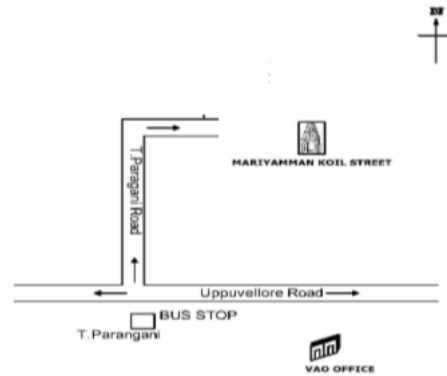

Key MAP View