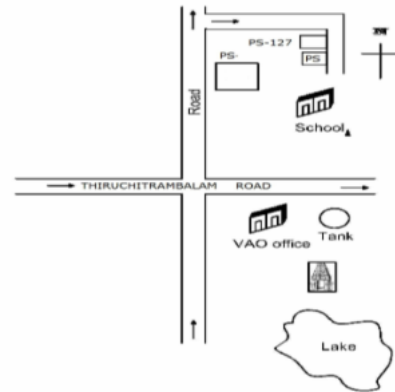

Key MAP View