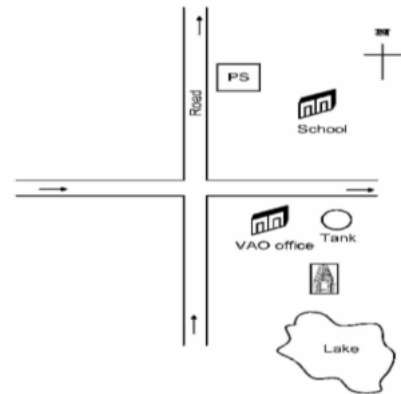

வாக்காளர் பதிவு அலுவலரின்
கையொப்பம்

Nazri Naksha

Google Map View

Polling Station Building Front View

Polling Station Front View

Cad View

Key MAP View

சட்டமன்றத் தொகுதியின் எண் மற்றும் பெயர் : 73-வாஜூர் பிரிவு எண் மற்றும் பெயர் 1-பெரம்பை (வ.கி) & (ஊ), மாரியம்மன் கோயில் வீதி