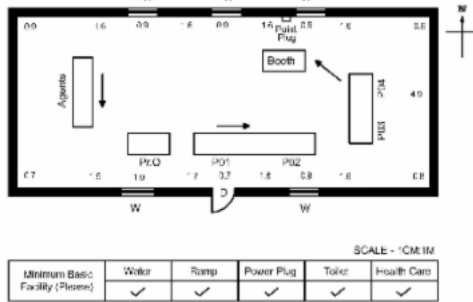

Google Map View

Polling Station Building Front View

Polling Station Front View

Cad View

Key MAP View

1 பெயர் : வரலட்சுமி கணவர் பெயர் : அருண்குமார் வீட்டு எண் : 1 வயது : 36 பாலினம் : பெண் Photo is available	IKU0709493	2 பெயர் : ஆனந்தி தந்தை பெயர் : மீனாட்சிசுந்தரம் வீட்டு எண் : 1-1 வயது : 33 பாலினம் : பெண் Photo is available	IKU0838375	3 பெயர் : பத்மாவதி கணவர் பெயர் : ராசாராமன் வீட்டு எண் : 1-1A வயது : 62 பாலினம் : பெண் Photo is available	IKU0325597
4 பெயர் : தனஞ்செய்யன் தந்தை பெயர் : ராசாராமன் வீட்டு எண் : 1-1A வயது : 45 பாலினம் : ஆண் Photo is available	IKU0325589	5 பெயர் : ஜெகன் தந்தை பெயர் : ராசாராமன் வீட்டு எண் : 1-1A வயது : 37 பாலினம் : ஆண் Photo is available	IKU0325605	6 பெயர் : கருணாகரன் தந்தை பெயர் : ராமசாமி வீட்டு எண் : 1-1B வயது : 74 பாலினம் : ஆண் Photo is available	DSK1330521
7 பெயர் : அனுசுயா கணவர் பெயர் : கருணாகரன் வீட்டு எண் : 1-1B வயது : 64 பாலினம் : பெண் Photo is available	DSK1330802	8 பெயர் : மீனாட்சிசுந்தரம் தந்தை பெயர் : கருணாகரன் வீட்டு எண் : 1-1B வயது : 42 பாலினம் : ஆண் Photo is available	DSK9730110	9 பெயர் : அருண்குமார் தந்தை பெயர் : கிருஷ்ணமூர்த்தி வீட்டு எண் : 1-2 வயது : 36 பாலினம் : ஆண் Photo is available	IKU0325613
10 பெயர் : அன்பரசன் தந்தை பெயர் : கிருஷ்ணமூர்த்தி வீட்டு எண் : 1-2 வயது : 29 பாலினம் : ஆண் Photo is available	IKU0784587	11 பெயர் : கௌரி கணவர் பெயர் : ராமச்சந்திரன் வீட்டு எண் : 1-3 வயது : 54 பாலினம் : பெண் Photo is available	IKU1309301	12 பெயர் : விசாலாட்சி கணவர் பெயர் : விசுவநாதன் வீட்டு எண் : 1-5 வயது : 63 பாலினம் : பெண் Photo is available	IKU1309319
13 பெயர் : முத்துக்குமாரன் தந்தை பெயர் : விசுவநாதன் வீட்டு எண் : 1-5 வயது : 43 பாலினம் : ஆண் Photo is available	DSK9729039	14 பெயர் : பூங்கோதை தந்தை பெயர் : முத்துகுமரன் வீட்டு எண் : 1-5 வயது : 37 பாலினம் : பெண் Photo is available	DSK2846509	15 பெயர் : முனுசாமி தந்தை பெயர் : பெத்துசாமி வீட்டு எண் : 1-6 வயது : 75 பாலினம் : ஆண் Photo is available	DSK2846525
16 பெயர் : விஜயா கணவர் பெயர் : முனுசாமி வீட்டு எண் : 1-6 வயது : 61 பாலினம் : பெண் Photo is available	DSK2846533	17 பெயர் : பரமசிவம் தந்தை பெயர் : வெங்கடாசலம் வீட்டு எண் : 1-7 வயது : 55 பாலினம் : ஆண் Photo is available	IKU1309335	18 பெயர் : கலைவாணி கணவர் பெயர் : பரமசிவம் வீட்டு எண் : 1-7 வயது : 48 பாலினம் : பெண் Photo is available	IKU0325670
19 பெயர் : தினேஷ் தந்தை பெயர் : பரமசிவம் வீட்டு எண் : 1-7 வயது : 28 பாலினம் : ஆண் Photo is available	IKU0784561	20 பெயர் : முருகன் தந்தை பெயர் : வெங்கடாசலம் வீட்டு எண் : 1-7A வயது : 60 பாலினம் : ஆண் Photo is available	IKU1309343	21 பெயர் : பரிமளா கணவர் பெயர் : முருகன் வீட்டு எண் : 1-7A வயது : 52 பாலினம் : பெண் Photo is available	DSK1330661
22 பெயர் : பார்வதி தந்தை பெயர் : முருகன் வீட்டு எண் : 1-7A வயது : 29 பாலினம் : பெண் Photo is available	IKU0761684	23 பெயர் : கோகுல கிருஷ்ணன் தந்தை பெயர் : முருகன் வீட்டு எண் : 1-7A வயது : 25 பாலினம் : ஆண் Photo is available	IKU0952937	24 பெயர் : கல்யாணி கணவர் பெயர் : ஆறுமுகம் வீட்டு எண் : 1-9 வயது : 60 பாலினம் : பெண் Photo is available	IKU0657460
25 பெயர் : மஞ்சு கணவர் பெயர் : சிவக்குமார் வீட்டு எண் : 1/9 வயது : 58 பாலினம் : பெண் Photo is available	IKU0971796	26 பெயர் : ஜோதி தந்தை பெயர் : ஆறுமுகம் வீட்டு எண் : 1-9 வயது : 36 பாலினம் : ஆண் Photo is available	IKU0657445	27 பெயர் : ஈஸ்வரி கணவர் பெயர் : மணிகண்டன் வீட்டு எண் : 1-9 வயது : 33 பாலினம் : பெண் Photo is available	IKU1796887
28 பெயர் : குமரவேல் தந்தை பெயர் : ஆறுமுகம் வீட்டு எண் : 1-9 வயது : 31 பாலினம் : ஆண் Photo is available	IKU0657429	29 பெயர் : செல்வமணி தந்தை பெயர் : ஆறுமுகம் வீட்டு எண் : 1-9 வயது : 27 பாலினம் : ஆண் Photo is available	IKU0935759	30 பெயர் : ஆகேஷ்குமார் தந்தை பெயர் : ஆறுமுகம் வீட்டு எண் : 1-9 வயது : 25 பாலினம் : ஆண் Photo is available	IKU0954222