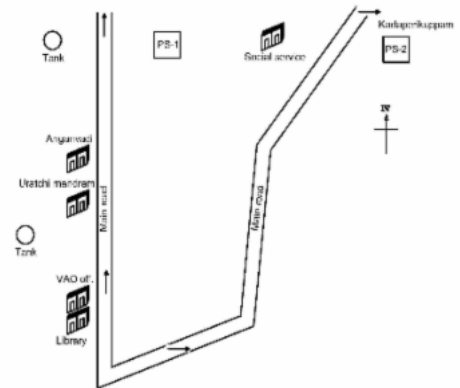

Google Map View

Polling Station Building Front View

Polling Station Front View

Cad View

Key MAP View

சட்டமன்றத் தொகுதியின் எண் மற்றும் பெயர் : 73-வாணூர் பிரிவு எண் மற்றும் பெயர் 1-கடப்பேரிக்குப்பம் (வ.கி) & (ஊ), மாரியம்மன் கோயில் தெரு