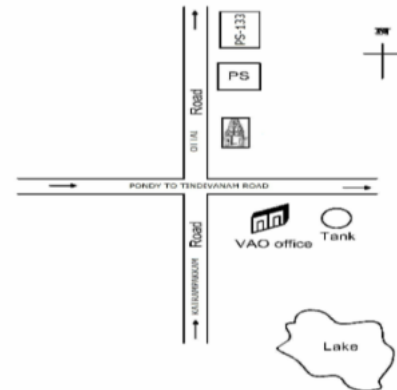

Key MAP View