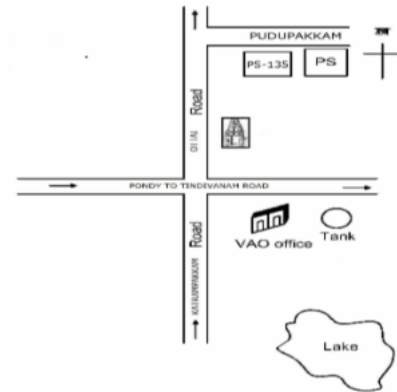

Cad View

Key MAP View