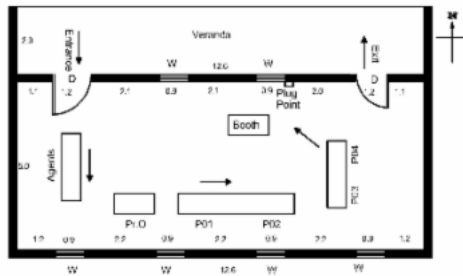

Google Map View

Polling Station Building Front View

Polling Station Front View

Cad View

SCALE - 1CM=1M

Minimum Basic Facility (P/esc)	Water	Ramp	Power Plug	Toilet	Health Care
	✓	✓	✓	✓	✓

Key MAP View

1 பெயர் : குமார வேல் தந்தை பெயர்: ராஜாமாணிக்கம் வீட்டு எண் : 1 வயது : 43 பாலினம் : ஆண் Photo is available	IKU0435685	2 பெயர் : புவனேஷ்வரி தந்தை பெயர்: தட்சணாமூர்த்தி வீட்டு எண் : 1 வயது : 35 பாலினம் : பெண் Photo is available	IKU0768523	3 பெயர் : ஆனந்தராஜ் தந்தை பெயர்: சாந்தனாதன் வீட்டு எண் : 1 வயது : 28 பாலினம் : ஆண் Photo is available	IKU0768556
4 பெயர் : ஜெகதீஸ்வரி கணவர் பெயர்: கிருஷ்ணமூர்த்தி வீட்டு எண் : 1-82 வயது : 40 பாலினம் : பெண் Photo is available	IKU0107912	5 பெயர் : ஹரிகிருஷ்ணன் தந்தை பெயர்: சந்திரபாபு வீட்டு எண் : 1/83 வயது : 23 பாலினம் : ஆண் Photo is available	IKU1866425	6 பெயர் : கிருஷ்ணகுமாரி தாயின் பெயர்: மகேஸ்வரி வீட்டு எண் : 1/110 வயது : 22 பாலினம் : பெண் Photo is available	IKU1850270
7 பெயர் : சிவகுமாரி சிவகுமார் தாயின் பெயர்: மகேஸ்வரி வீட்டு எண் : 1/110 வயது : 20 பாலினம் : ஆண் Photo is available	IKU1978105	8 பெயர் : நாவம்மாள் கணவர் பெயர்: கார்த்திகேயன் வீட்டு எண் : 2-58 வயது : 31 பாலினம் : பெண் Photo is available	IKU1783158	9 பெயர் : பார்த்திபன் தந்தை பெயர்: முருகன் வீட்டு எண் : 2/83 வயது : 27 பாலினம் : ஆண் Photo is available	IKU0902130
10 பெயர் : ரேவதி கணவர் பெயர்: வீரப்பன் வீட்டு எண் : 2-85 வயது : 34 பாலினம் : பெண் Photo is available	IKU1783141	11 பெயர் : நவனிதம் கணவர் பெயர்: மணிகண்டன் வீட்டு எண் : 2/178 வயது : 34 பாலினம் : பெண் Photo is available	IKU0942359	12 பெயர் : சரசு கணவர் பெயர்: மணிகண்டன் வீட்டு எண் : 3 வயது : 42 பாலினம் : பெண் Photo is available	DSK2578656
13 பெயர் : சுதா தந்தை பெயர்: வீரப்பன் வீட்டு எண் : 3/102 வயது : 21 பாலினம் : பெண் Photo is available	IKU1934835	14 பெயர் : பொற்கலை தந்தை பெயர்: ரகுராமன் வீட்டு எண் : 3-117 வயது : 29 பாலினம் : பெண் Photo is available	IKU0847632	15 பெயர் : மதன்ராஜ் தந்தை பெயர்: கலியுகபெருமாள் வீட்டு எண் : 3/123 வயது : 22 பாலினம் : ஆண் Photo is available	IKU1866383
16 பெயர் : சீனுவாசன் தந்தை பெயர்: அய்யனாரப்பன் வீட்டு எண் : 3/130 வயது : 26 பாலினம் : ஆண் Photo is available	IKU0967869	17 பெயர் : மச்சகாந்தி கணவர் பெயர்: கலியுகபெருமாள் வீட்டு எண் : 3-141 வயது : 42 பாலினம் : பெண் Photo is available	IKU0006148	18 பெயர் : சூரியா ப தந்தை பெயர்: பழனி வீட்டு எண் : 3/185 வயது : 23 பாலினம் : ஆண் Photo is available	IKU1850312
19 பெயர் : பரத்குமார் ப தந்தை பெயர்: பழனி வீட்டு எண் : 3/185 வயது : 21 பாலினம் : ஆண் Photo is available	IKU1850254	20 பெயர் : ஜெயமாலா தந்தை பெயர்: சுப்பிரமணி வீட்டு எண் : 4/202 வயது : 25 பாலினம் : பெண் Photo is available	IKU1845239	21 பெயர் : கோவர்தனன் தந்தை பெயர்: ஆலையமணி வீட்டு எண் : 7 வயது : 28 பாலினம் : ஆண் Photo is available	IKU0823625
22 பெயர் : மணிகண்டன் தந்தை பெயர்: ஆறுமுகம் வீட்டு எண் : 14-1 வயது : 30 பாலினம் : ஆண் Photo is available	IKU0624106	23 பெயர் : அய்யம்மாள் கணவர் பெயர்: சீனுவாசன் வீட்டு எண் : 32 வயது : 38 பாலினம் : பெண் Photo is available	IKU0624072	24 பெயர் : பழனிவேல் தந்தை பெயர்: குமார் வீட்டு எண் : 36/1 வயது : 26 பாலினம் : ஆண் Photo is available	IKU0902122
25 பெயர் : ஜெயநமோஜெயம் தந்தை பெயர்: ஆறுமுகம் வீட்டு எண் : 39/1 வயது : 23 பாலினம் : ஆண் Photo is available	IKU1828201	26 பெயர் : பிரகாஷ் தந்தை பெயர்: செல்வப்பன் வீட்டு எண் : 41/1 வயது : 22 பாலினம் : ஆண் Photo is available	IKU1866367	27 பெயர் : பூங்கொடி கணவர் பெயர்: தனசேகரன் வீட்டு எண் : 42-1 வயது : 45 பாலினம் : பெண் Photo is available	IKU0398685
28 பெயர் : பிரியாங்கா கணவர் பெயர்: முருகன் வீட்டு எண் : 50 வயது : 38 பாலினம் : பெண் Photo is available	IKU1844885	29 பெயர் : பானுமதி கணவர் பெயர்: பாண்டியன் வீட்டு எண் : 53-2 வயது : 29 பாலினம் : பெண் Photo is available	IKU1783182	30 பெயர் : கோபாலகிருஷ்ணன் தந்தை பெயர்: ராமதாஸ் வீட்டு எண் : 53-2 வயது : 28 பாலினம் : ஆண் Photo is available	IKU1822337