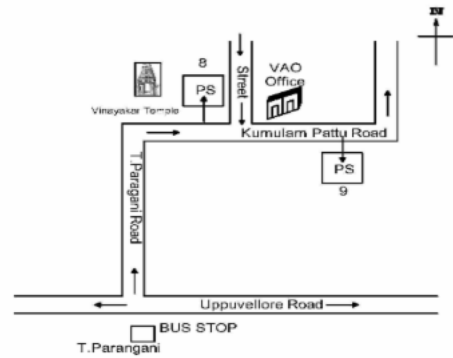

Key MAP View