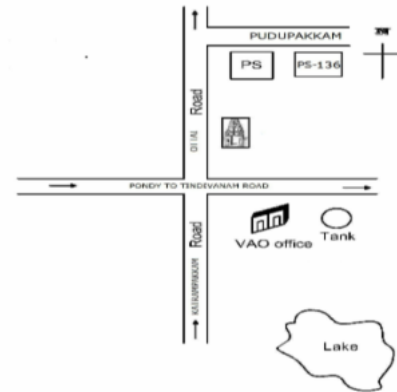

Key MAP View