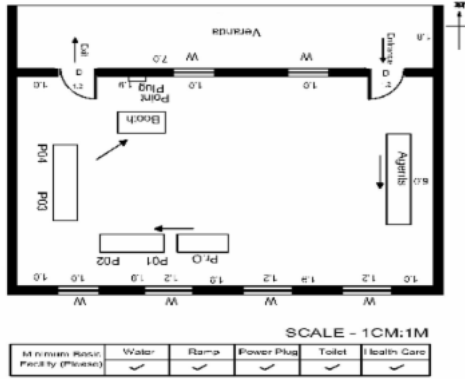

| | | | | | |
|--|----------------------------------|---|----------------------------------|---|----------------------------------|
| 1 பெயர் : பரமசிவம் தந்தை பெயர்: பாவாடை வீட்டு எண் : 1 வயது : 50 பாலினம் : ஆண் | IKU1344365 Photo is available | 2 பெயர் : அருண்பாண்டியன் தந்தை பெயர்: ராஜேந்திரன் வீட்டு எண் : 1 வயது : 33 பாலினம் : ஆண் | IKU0585224 Photo is available | 3 பெயர் : ஆதிசங்கரி தந்தை பெயர்: ஆறுமுகம் வீட்டு எண் : 1 வயது : 29 பாலினம் : பெண் | IKU0734806 Photo is available |
| 4 பெயர் : அஞ்சலை கணவர் பெயர்: பரமசிவம் வீட்டு எண் : 1-1 வயது : 40 பாலினம் : பெண் | IKU0052126 Photo is available | 5 பெயர் : புவனேஸ்வரி கணவர் பெயர்: முரளி வீட்டு எண் : 1-3 வயது : 40 பாலினம் : பெண் | IKU0489211 Photo is available | 6 பெயர் : பாஸ்கர் தந்தை பெயர்: அன்னமுத்து வீட்டு எண் : 1-5 வயது : 58 பாலினம் : ஆண் | IKU0838557 Photo is available |
| 7 பெயர் : மங்கவரம் கணவர் பெயர்: பாஸ்கர் வீட்டு எண் : 1-5 வயது : 54 பாலினம் : பெண் | IKU0838565 Photo is available | 8 பெயர் : ராஜ்குமார் தந்தை பெயர்: பாஸ்கர் வீட்டு எண் : 1-5 வயது : 28 பாலினம் : ஆண் | IKU0831032 Photo is available | 9 பெயர் : ராமச்சந்திரன் தந்தை பெயர்: சந்திரசேகரன் வீட்டு எண் : 1-7 வயது : 33 பாலினம் : ஆண் | IKU0426130 Photo is available |
| 10 பெயர் : சக்திவேல் தந்தை பெயர்: செல்வராஜ் வீட்டு எண் : 1-13 வயது : 33 பாலினம் : ஆண் | IKU0489294 Photo is available | 11 பெயர் : சிவசங்கரி கணவர் பெயர்: சக்திவேல் வீட்டு எண் : 1-13 வயது : 30 பாலினம் : பெண் | IKU0658815 Photo is available | # 12 பெயர் : கதிரவன் விநாயகமூர்த்தி தந்தை பெயர்: விநாயகமூர்த்தி வீட்டு எண் : 1/15 வயது : 21 பாலினம் : ஆண் | IKU1979061 Photo is available |
| 13 பெயர் : தரணியா தந்தை பெயர்: சங்கர் வீட்டு எண் : 1/15 வயது : 20 பாலினம் : பெண் | IKU1979053 Photo is available | 14 பெயர் : உதயபாலன் உதயபாலன் தாயின் பெயர்: கனகவல்லி வீட்டு எண் : 1/15 வயது : 20 பாலினம் : ஆண் | IKU2000099 Photo is available | 15 பெயர் : திருமுருகன் தந்தை பெயர்: சண்முகம் வீட்டு எண் : 1-15F வயது : 45 பாலினம் : ஆண் | IKU0052118 Photo is available |
| 16 பெயர் : தீபா கணவர் பெயர்: திருமுருகன் வீட்டு எண் : 1-15F வயது : 40 பாலினம் : பெண் | IKU0052191 Photo is available | 17 பெயர் : ஜெகன்ராஜ் தந்தை பெயர்: செம்மலிங்கம் வீட்டு எண் : 1-17 வயது : 36 பாலினம் : ஆண் | IKU0051987 Photo is available | 18 பெயர் : மணிகண்டன் தந்தை பெயர்: நந்தகுமார் வீட்டு எண் : 1-17 வயது : 30 பாலினம் : ஆண் | IKU0734749 Photo is available |
| 19 பெயர் : வளர்மதி கணவர் பெயர்: தண்டபாணி வீட்டு எண் : 1-19 வயது : 46 பாலினம் : பெண் | IKU0051466 Photo is available | 20 பெயர் : அபர்ணா தந்தை பெயர்: தண்டபாணி வீட்டு எண் : 1-19 வயது : 26 பாலினம் : பெண் | IKU0957860 Photo is available | 21 பெயர் : மணிகண்டன் தந்தை பெயர்: தண்டபாணி வீட்டு எண் : 1/19 வயது : 25 பாலினம் : ஆண் | IKU1014398 Photo is available |
| 22 பெயர் : ருத்ரமூர்த்தி டி தந்தை பெயர்: தாமோதரன் வீட்டு எண் : 1/19ஏ வயது : 19 பாலினம் : ஆண் | IKU2062941 Photo is available | 23 பெயர் : அருள்செல்வன் ம் தந்தை பெயர்: முருகன் வீட்டு எண் : 1/19ஸி வயது : 19 பாலினம் : ஆண் | IKU2056489 Photo is available | 24 பெயர் : அசுஷ்யா தந்தை பெயர்: ராமதாஸ் வீட்டு எண் : 1-22 வயது : 27 பாலினம் : பெண் | IKU0863019 Photo is available |
| 25 பெயர் : சுதாகர் தந்தை பெயர்: விஸ்வநாதன் வீட்டு எண் : 1-25 வயது : 38 பாலினம் : ஆண் | IKU0052076 Photo is available | 26 பெயர் : ஆனந்தி கணவர் பெயர்: சுதாகர் வீட்டு எண் : 1/25 வயது : 33 பாலினம் : பெண் | IKU1736610 Photo is available | 27 பெயர் : நந்தக்கிருஷ்ணன் தந்தை பெயர்: ஜெயச்சந்திரன் வீட்டு எண் : 1-29 வயது : 30 பாலினம் : ஆண் | IKU0844514 Photo is available |
| 28 பெயர் : விஸ்வேஸ்வரி தந்தை பெயர்: ஜெயச்சந்திரன் வீட்டு எண் : 1-29 வயது : 28 பாலினம் : பெண் | IKU0838540 Photo is available | 29 பெயர் : சிவகாமி கணவர் பெயர்: ஞானவேல் வீட்டு எண் : 1-32C வயது : 40 பாலினம் : பெண் | IKU0052159 Photo is available | 30 பெயர் : ராஜசேகரன் தந்தை பெயர்: ராஜேந்திரன் வீட்டு எண் : 1-33 வயது : 35 பாலினம் : ஆண் | IKU0241893 Photo is available |