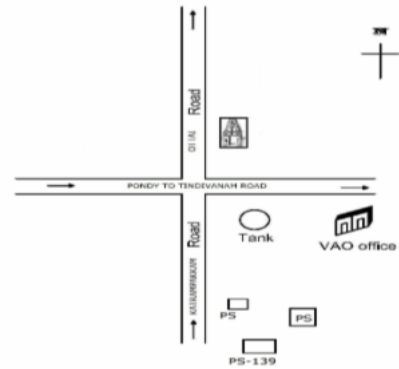

Key MAP View