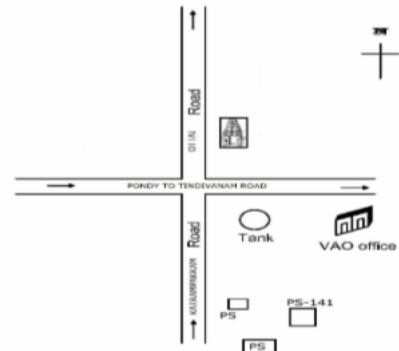

Key MAP View