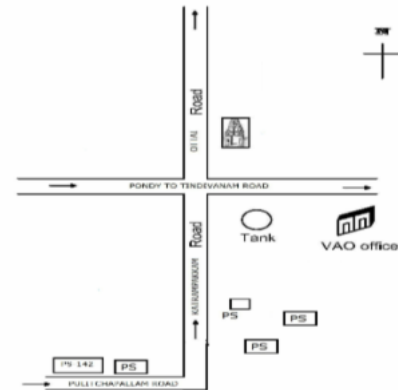

வாக்காளர் பதிவு அலுவலரின்  
கையொப்பம்

Nazri Naksha

Google Map View

Polling Station Building Front View

Polling Station Front View

Cad View

Key MAP View

சட்டமன்றத் தொகுதியின் எண் மற்றும் பெயர் : 73-வாணூர் பிரிவு எண் மற்றும் பெயர் 1-வாணூர் (வ.கி) & (ஊ), பாரஸ்புரம்