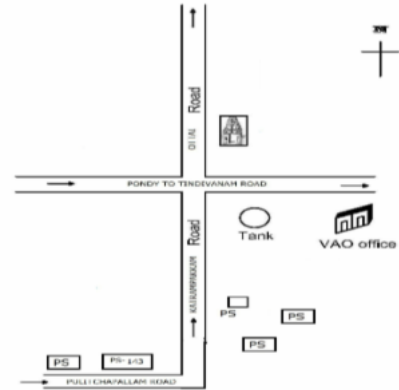

Key MAP View