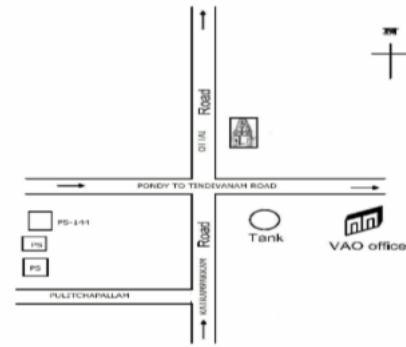

Cad View

Key MAP View