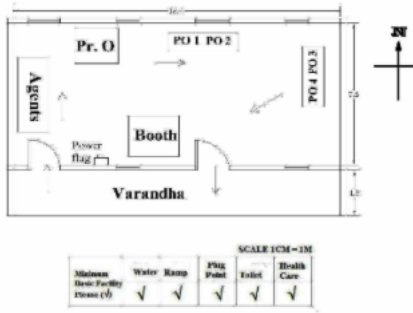

Google Map View

Polling Station Building Front View

Polling Station Front View

Cad View

Key MAP View

1 பெயர் : கோமதி கணவர் பெயர்: வேல்குமரன் வீட்டு எண் : 0 வயது : 30 பாலினம் : பெண் Photo is available	IKU1920677	2 பெயர் : கில்லா கணவர் பெயர்: சேகர் வீட்டு எண் : 1 வயது : 55 பாலினம் : பெண் Photo is available	IKU1339852	3 பெயர் : மஞ்சு கணவர் பெயர்: சந்திரசேகர் வீட்டு எண் : 1 வயது : 38 பாலினம் : பெண் Photo is available	IKU0327551
4 பெயர் : தேவநாதன் தந்தை பெயர்: தண்டபாணி வீட்டு எண் : 1 வயது : 29 பாலினம் : ஆண் Photo is available	IKU0838706	5 பெயர் : குமரேசன் தந்தை பெயர்: குபேந்திரன் வீட்டு எண் : 1-4 வயது : 27 பாலினம் : ஆண் Photo is available	IKU0863936	6 பெயர் : லட்சுமி நாராயணி கணவர் பெயர்: ராஜி வீட்டு எண் : 1-6 வயது : 48 பாலினம் : பெண் Photo is available	IKU0411504
7 பெயர் : முகேஷ் தந்தை பெயர்: முருகன் வீட்டு எண் : 1-6 வயது : 29 பாலினம் : ஆண் Photo is available	IKU0815043	8 பெயர் : ஆகாஷ் தந்தை பெயர்: முருகன் வீட்டு எண் : 1/6 வயது : 21 பாலினம் : ஆண் Photo is available	IKU1919935	9 பெயர் : அருண் தந்தை பெயர்: ஆறுமுகம் வீட்டு எண் : 1/7 வயது : 25 பாலினம் : ஆண் Photo is available	IKU1737253
10 பெயர் : பெரியசாமி தந்தை பெயர்: ஜெயமூர்த்தி வீட்டு எண் : 1-8 வயது : 25 பாலினம் : ஆண் Photo is available	IKU0951103	11 பெயர் : பிரதாப் தந்தை பெயர்: ஜெயமூர்த்தி வீட்டு எண் : 1-8 வயது : 23 பாலினம் : ஆண் Photo is available	IKU1789759	12 பெயர் : சரளா கணவர் பெயர்: வேல்முருகன் வீட்டு எண் : 1-9 வயது : 33 பாலினம் : பெண் Photo is available	IKU0491753
13 பெயர் : பொன்னரசி கணவர் பெயர்: திருநாவுகரசு வீட்டு எண் : 1/14 வயது : 26 பாலினம் : பெண் Photo is available	IKU0918524	14 பெயர் : சதிஷ் தந்தை பெயர்: சங்கர் வீட்டு எண் : 1-17 வயது : 32 பாலினம் : ஆண் Photo is available	IKU0491779	15 பெயர் : சாந்தகுமார் தந்தை பெயர்: சங்கர் வீட்டு எண் : 1-17 வயது : 29 பாலினம் : ஆண் Photo is available	IKU0736025
16 பெயர் : பிரேமி தந்தை பெயர்: வேதாசலம் வீட்டு எண் : 1/21 வயது : 26 பாலினம் : பெண் Photo is available	IKU0973214	17 பெயர் : சுதாகரன் வே தந்தை பெயர்: வேதாச்சலம் வீட்டு எண் : 1-21 வயது : 24 பாலினம் : ஆண் Photo is available	IKU1790021	18 பெயர் : விமல் ராஜ் தந்தை பெயர்: ரகு வீட்டு எண் : 1-23 வயது : 30 பாலினம் : ஆண் Photo is available	IKU0736033
19 பெயர் : பிரவின்குமார் தந்தை பெயர்: ரகு வீட்டு எண் : 1-23 வயது : 27 பாலினம் : ஆண் Photo is available	IKU0863944	20 பெயர் : ரமா தந்தை பெயர்: ரகு வீட்டு எண் : 1/23 வயது : 24 பாலினம் : பெண் Photo is available	IKU1737188	21 பெயர் : நதியா கணவர் பெயர்: டெலிகனஷ் வீட்டு எண் : 1-24 வயது : 32 பாலினம் : பெண் Photo is available	IKU0838698
22 பெயர் : பிரகாஷ் ராஜ் தந்தை பெயர்: ராஜ் வீட்டு எண் : 1-27 வயது : 31 பாலினம் : ஆண் Photo is available	IKU0815035	23 பெயர் : சத்தியவதி கணவர் பெயர்: ராம்ராஜ் வீட்டு எண் : 1-31 வயது : 32 பாலினம் : பெண் Photo is available	IKU0863837	24 பெயர் : மாசிலாமணி தந்தை பெயர்: வீரப்பன் வீட்டு எண் : 1-33 வயது : 28 பாலினம் : ஆண் Photo is available	IKU0838680
25 பெயர் : கவிதா தந்தை பெயர்: ரவிசந்திரன் வீட்டு எண் : 1/34 வயது : 21 பாலினம் : பெண் Photo is available	IKU1919802	26 பெயர் : சிவக்குமார் தந்தை பெயர்: ராஜேந்திரன் வீட்டு எண் : 1/35 வயது : 49 பாலினம் : ஆண் Photo is available	IKU2086643	27 பெயர் : மணி தந்தை பெயர்: செல்வம் வீட்டு எண் : 1-41 வயது : 30 பாலினம் : ஆண் Photo is available	IKU0710020
28 பெயர் : சாரதா தந்தை பெயர்: ரவி வீட்டு எண் : 1/43 வயது : 20 பாலினம் : பெண் Photo is available	IKU2019628	29 பெயர் : செல்வி கணவர் பெயர்: சங்கர் வீட்டு எண் : 1/44 வயது : 34 பாலினம் : பெண் Photo is available	IKU2007722	30 பெயர் : சாந்தி கணவர் பெயர்: குப்புசாமி வீட்டு எண் : 1-50 வயது : 44 பாலினம் : பெண் Photo is available	IKU0492116