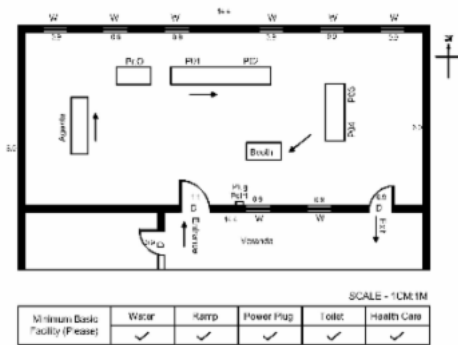

Google Map View

Polling Station Building Front View

Polling Station Front View

Cad View

Key MAP View

1 பெயர் : சத்தியா கணவர் பெயர்: முருகன் வீட்டு எண் : 1 வயது : 32 பாலினம் : பெண் Photo is available	IKU0847723	2 பெயர் : சத்தியா கணவர் பெயர்: கார்த்திகேயன் வீட்டு எண் : 1 வயது : 30 பாலினம் : பெண் Photo is available	IKU0847707	3 பெயர் : பிரபாவதி தந்தை பெயர்: அன்பழகன் வீட்டு எண் : 1 வயது : 27 பாலினம் : பெண் Photo is available	IKU0847798
4 பெயர் : காமாட்சி கணவர் பெயர்: ஈஸ்வரன் வீட்டு எண் : 2 வயது : 39 பாலினம் : பெண் Photo is available	IKU0006353	5 பெயர் : ராமமூர்த்தி தந்தை பெயர்: காத்தவராயன் வீட்டு எண் : 2-2 வயது : 26 பாலினம் : ஆண் Photo is available	IKU1783257	6 பெயர் : வீ தமிழ்செல்வன் வீ தமிழ்செல்வன் தந்தை பெயர்: ஜே வீரராகவன் வீட்டு எண் : 2/132 வயது : 19 பாலினம் : ஆண் Photo is available	IKU2085389
7 பெயர் : ராஜேஷ்வரி கணவர் பெயர்: கிருஷ்ணன் வீட்டு எண் : 2-205 வயது : 53 பாலினம் : பெண் Photo is available	IKU1065366	8 பெயர் : சதீஷ்குமார் தந்தை பெயர்: செல்வராஜ் வீட்டு எண் : 2-206 வயது : 23 பாலினம் : ஆண் Photo is available	IKU1783109	9 பெயர் : காஞ்சனா கணவர் பெயர்: சசிக்குமார் வீட்டு எண் : 2-222 வயது : 29 பாலினம் : பெண் Photo is available	IKU0891044
10 பெயர் : பிரியா கணவர் பெயர்: ராமராஜன் வீட்டு எண் : 2/229 வயது : 28 பாலினம் : பெண் Photo is available	IKU0902171	11 பெயர் : மணிகண்டன் தந்தை பெயர்: பொன்னுரங்கம் வீட்டு எண் : 2-232 வயது : 27 பாலினம் : ஆண் Photo is available	IKU0931378	12 பெயர் : சீத்தா தந்தை பெயர்: சேட்டு வீட்டு எண் : 2-236 வயது : 24 பாலினம் : பெண் Photo is available	IKU1783125
13 பெயர் : மருதமலை தந்தை பெயர்: சுந்தமூர்த்தி வீட்டு எண் : 2-237 வயது : 27 பாலினம் : ஆண் Photo is available	IKU0847772	14 பெயர் : சந்தியா தந்தை பெயர்: செல்வராஜ் வீட்டு எண் : 2-240 வயது : 27 பாலினம் : பெண் Photo is available	IKU1823186	15 பெயர் : சௌந்தர்யா தந்தை பெயர்: சம்பத் வீட்டு எண் : 2-244 வயது : 28 பாலினம் : பெண் Photo is available	IKU0847673
16 பெயர் : சரண்யா தந்தை பெயர்: சம்பத் வீட்டு எண் : 2-244 வயது : 27 பாலினம் : பெண் Photo is available	IKU0847780	17 பெயர் : ஆனந்தாய் ஜா கணவர் பெயர்: ஜானகிராமன் வீட்டு எண் : 2/244 வயது : 24 பாலினம் : பெண் Photo is available	IKU1906866	18 பெயர் : அனீதா தந்தை பெயர்: புருஷோத்தமன் வீட்டு எண் : 2/247 வயது : 22 பாலினம் : பெண் Photo is available	IKU1906874
19 பெயர் : விக்னேஷ் தந்தை பெயர்: தனுசு வீட்டு எண் : 2-248 வயது : 28 பாலினம் : ஆண் Photo is available	IKU0847699	20 பெயர் : ராஜேஷ் தந்தை பெயர்: தனுசு வீட்டு எண் : 2-248 வயது : 27 பாலினம் : ஆண் Photo is available	IKU0847806	21 பெயர் : ஐய்யனார் தாயின் பெயர்: முத்துகண்ணு வீட்டு எண் : 2/252 வயது : 25 பாலினம் : ஆண் Photo is available	IKU0948901
22 பெயர் : பச்சையம்மாள் கணவர் பெயர்: மணிகண்டன் வீட்டு எண் : 2-258 வயது : 41 பாலினம் : பெண் Photo is available	IKU0624239	23 பெயர் : சுரேஷ் தந்தை பெயர்: பார்த்திபன் வீட்டு எண் : 2/261 வயது : 30 பாலினம் : ஆண் Photo is available	IKU0703074	24 பெயர் : தேவி தந்தை பெயர்: சிவராஜ் வீட்டு எண் : 2/261 வயது : 20 பாலினம் : பெண் Photo is available	IKU2021970
25 பெயர் : திருமூர்த்தி தந்தை பெயர்: பார்த்திபன் வீட்டு எண் : 2-261A வயது : 28 பாலினம் : ஆண் Photo is available	IKU0805119	26 பெயர் : பானுமதி கணவர் பெயர்: பன்னீர் வீட்டு எண் : 2/266 வயது : 25 பாலினம் : பெண் Photo is available	IKU1842566	27 பெயர் : ரேவதி தந்தை பெயர்: வெங்கடேசன் வீட்டு எண் : 2-268 வயது : 23 பாலினம் : பெண் Photo is available	IKU1823228
28 பெயர் : ராஜவேல் தந்தை பெயர்: வெங்கடேசன் வீட்டு எண் : 2/268 வயது : 20 பாலினம் : ஆண் Photo is available	IKU1945401	29 பெயர் : விக்னேஷ் தந்தை பெயர்: ராதாகிருஷ்ணன் வீட்டு எண் : 2/273 வயது : 29 பாலினம் : ஆண் Photo is available	IKU1836410	30 பெயர் : கோகுல் தந்தை பெயர்: ஜெயமூர்த்தி வீட்டு எண் : 2 273 வயது : 25 பாலினம் : ஆண் Photo is available	IKU0955195