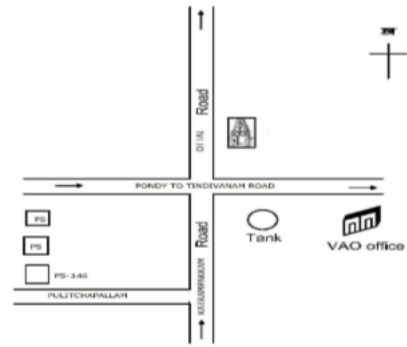

வாக்காளர் பதிவு அலுவலரின்
கையொப்பம்

Nazri Naksha

Google Map View

Polling Station Building Front View

Polling Station Front View

Cad View

Key MAP View

சட்டமன்றத் தொகுதியின் எண் மற்றும் பெயர் : 73-வாஜூர் பிரிவு எண் மற்றும் பெயர் 1-புளிச்சப்பள்ளம் (வ.கி) & (ஊ), மாரியம்மன் கோவில் தெரு