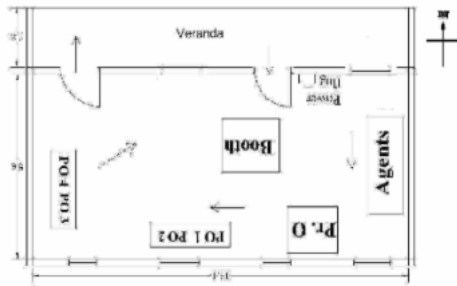

வாக்காளர் பதிவு அலுவலரின்
கையொப்பம்

Nazri Naksha

Google Map View

Polling Station Building Front View

Polling Station Front View

Cad View

SCALE - 1CM:1M

Minimum Area: Facility Provided	Water	Rain	Power Plug	Telet	Health Care
	✓	✓	✓	✓	✓