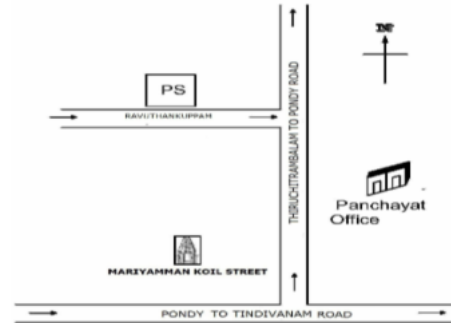

Key MAP View