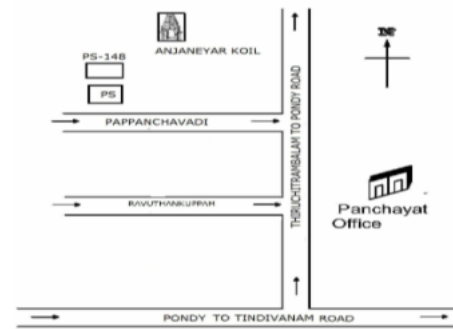

Key MAP View