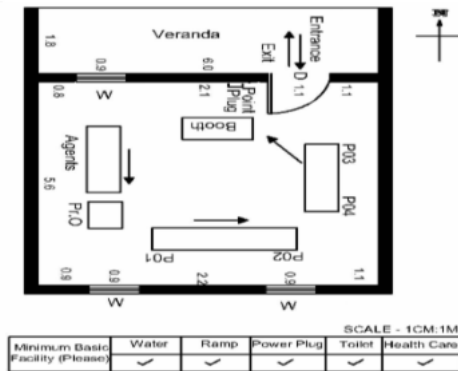

Google Map View

Polling Station Building Front View

Polling Station Front View

Cad View

Key MAP View

1 பெயர் : அன்னக்கிளி கணவர் பெயர்: முருகன் வீட்டு எண் : 1 வயது : 36 பாலினம் : பெண் Photo is available	IKU0426213	2 பெயர் : சசிகலா கணவர் பெயர்: வீரமுத்து வீட்டு எண் : 1 வயது : 35 பாலினம் : பெண் Photo is available	IKU0426205	3 பெயர் : ரேவதி கணவர் பெயர்: சோலையப்பன் வீட்டு எண் : 1 வயது : 34 பாலினம் : பெண் Photo is available	IKU0426288
4 பெயர் : சர்தார இதரர் பெயர்: மும்தாஜ் வீட்டு எண் : 1/31 வயது : 50 பாலினம் : ஆண் Photo is available	IKU0942490	5 பெயர் : சல்மான் க தந்தை பெயர்: காலீம் அ வீட்டு எண் : 2/55 வயது : 30 பாலினம் : ஆண் Photo is available	IKU1016146	6 பெயர் : ஜாவித் க தந்தை பெயர்: காலீம் அ வீட்டு எண் : 2/55 வயது : 28 பாலினம் : ஆண் Photo is available	IKU1016088
7 பெயர் : மோகன் தந்தை பெயர்: ஆறுமுகம் வீட்டு எண் : 2-78 வயது : 33 பாலினம் : ஆண் Photo is available	IKU0587477	8 பெயர் : மீனா தந்தை பெயர்: ரவி வீட்டு எண் : 2-89 வயது : 30 பாலினம் : பெண் Photo is available	IKU0710186	9 பெயர் : முத்துக்குமார் தந்தை பெயர்: ஏழுமலை வீட்டு எண் : 2-125 வயது : 32 பாலினம் : ஆண் Photo is available	IKU0494203
10 பெயர் : சந்தானலட்சுமி கணவர் பெயர்: கிருஷ்ணன் வீட்டு எண் : 2/127 வயது : 67 பாலினம் : பெண் Photo is available	IKU1850163	11 பெயர் : நாகலட்சுமி கணவர் பெயர்: ஜகநாதன் வீட்டு எண் : 2/127 வயது : 63 பாலினம் : பெண் Photo is available	IKU1850171	12 பெயர் : வளர்மதி கணவர் பெயர்: விஜய் வீட்டு எண் : 2-130 வயது : 44 பாலினம் : பெண் Photo is available	IKU0587451
13 பெயர் : சேவக் தந்தை பெயர்: ரவி வீட்டு எண் : 2/131 வயது : 22 பாலினம் : ஆண் Photo is available	IKU1868512	14 பெயர் : ஜெயக்கொடி தந்தை பெயர்: ரவி வீட்டு எண் : 2/131 வயது : 21 பாலினம் : பெண் Photo is available	IKU1920479	15 பெயர் : ஹேமலதா தந்தை பெயர்: சரவணன் வீட்டு எண் : 2-135 வயது : 30 பாலினம் : பெண் Photo is available	IKU0710194
16 பெயர் : சீத்தாலட்சுமி தந்தை பெயர்: சம்பத் வீட்டு எண் : 2-175 வயது : 36 பாலினம் : பெண் Photo is available	IKU0587469	17 பெயர் : பூங்கொடி கணவர் பெயர்: மணி வீட்டு எண் : 3 வயது : 40 பாலினம் : பெண் Photo is available	IKU0494096	18 பெயர் : கோவேந்தன் தந்தை பெயர்: கந்தவேல் வீட்டு எண் : 05 வயது : 29 பாலினம் : ஆண் Photo is available	IKU0998450
# 19 பெயர் : தானு தந்தை பெயர்: கந்தவேல் வீட்டு எண் : 5 வயது : 27 பாலினம் : பெண் Photo is available	IKU1738558	20 பெயர் : முத்துலட்சுமி கணவர் பெயர்: மாரியப்பன் வீட்டு எண் : 07 வயது : 33 பாலினம் : பெண் Photo is available	IKU0941120	21 பெயர் : இன்பவல்லி கணவர் பெயர்: முருகன் வீட்டு எண் : 8/170 வயது : 42 பாலினம் : பெண் Photo is available	IKU1764562
22 பெயர் : ஷாலினி தந்தை பெயர்: மலையாளத்தான் வீட்டு எண் : 8/228 வயது : 25 பாலினம் : பெண் Photo is available	IKU0984518	23 பெயர் : சகுந்தலா கணவர் பெயர்: ஜெயகணபதி வீட்டு எண் : 8c வயது : 32 பாலினம் : பெண் Photo is available	IKU0928606	24 பெயர் : ஜீவா தந்தை பெயர்: வீரமுத்து வீட்டு எண் : 9/109 வயது : 24 பாலினம் : ஆண் Photo is available	IKU1738517
25 பெயர் : சுசிலா கணவர் பெயர்: அரிகிருஷ்ணன் வீட்டு எண் : 10 வயது : 56 பாலினம் : பெண் Photo is available	IKU0423269	26 பெயர் : ராஜேஸ்வரி கணவர் பெயர்: ராமு வீட்டு எண் : 10 வயது : 38 பாலினம் : பெண் Photo is available	IKU0411827	27 பெயர் : மாரியப்பன் தந்தை பெயர்: தங்கராசு வீட்டு எண் : 11 வயது : 40 பாலினம் : ஆண் Photo is available	IKU0423327
28 பெயர் : சரிதாபிரியதர்ஷினி கணவர் பெயர்: ஜான்ராஜ்வேனியல் வீட்டு எண் : 11-139 வயது : 41 பாலினம் : பெண் Photo is available	IKU0815456	29 பெயர் : முத்துகுமரன் தந்தை பெயர்: குமார் வீட்டு எண் : 17 வயது : 27 பாலினம் : ஆண் Photo is available	IKU0928358	30 பெயர் : அஸ்வினி கணவர் பெயர்: முத்துகுமாரன் வீட்டு எண் : 17 வயது : 26 பாலினம் : பெண் Photo is available	IKU2055762