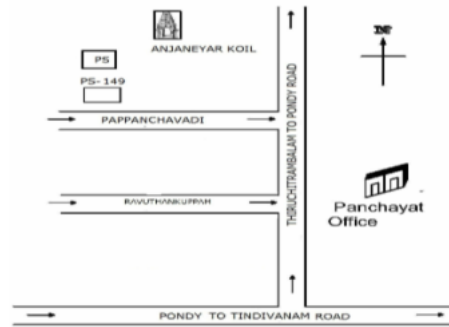

Google Map View

Polling Station Building Front View

Polling Station Front View

Cad View

Key MAP View

1 பெயர் : அன்னக்கிளி கணவர் பெயர்: முருகன் வீட்டு எண் : 1 வயது : 36 பாலினம் : பெண் Photo is available	IKU0426213	2 பெயர் : சசிகலா கணவர் பெயர்: வீரமுத்து வீட்டு எண் : 1 வயது : 35 பாலினம் : பெண் Photo is available	IKU0426205	3 பெயர் : ரேவதி கணவர் பெயர்: சோலையப்பன் வீட்டு எண் : 1 வயது : 34 பாலினம் : பெண் Photo is available	IKU0426288
4 பெயர் : சர்தார இதரர் பெயர்: மும்தாஜ் வீட்டு எண் : 1/31 வயது : 50 பாலினம் : ஆண் Photo is available	IKU0942490	5 பெயர் : சல்மான் க தந்தை பெயர்: காலீம் அ வீட்டு எண் : 2/55 வயது : 30 பாலினம் : ஆண் Photo is available	IKU1016146	6 பெயர் : ஜாவித் க தந்தை பெயர்: காலீம் அ வீட்டு எண் : 2/55 வயது : 28 பாலினம் : ஆண் Photo is available	IKU1016088
7 பெயர் : மோகன் தந்தை பெயர்: ஆறுமுகம் வீட்டு எண் : 2-78 வயது : 33 பாலினம் : ஆண் Photo is available	IKU0587477	8 பெயர் : மீனா தந்தை பெயர்: ரவி வீட்டு எண் : 2-89 வயது : 30 பாலினம் : பெண் Photo is available	IKU0710186	9 பெயர் : முத்துக்குமார் தந்தை பெயர்: ஏழுமலை வீட்டு எண் : 2-125 வயது : 32 பாலினம் : ஆண் Photo is available	IKU0494203
10 பெயர் : சந்தானலட்சுமி கணவர் பெயர்: கிருஷ்ணன் வீட்டு எண் : 2/127 வயது : 67 பாலினம் : பெண் Photo is available	IKU1850163	11 பெயர் : நாகலட்சுமி கணவர் பெயர்: ஜகநாதன் வீட்டு எண் : 2/127 வயது : 63 பாலினம் : பெண் Photo is available	IKU1850171	12 பெயர் : வளர்மதி கணவர் பெயர்: விஜய் வீட்டு எண் : 2-130 வயது : 44 பாலினம் : பெண் Photo is available	IKU0587451
13 பெயர் : சேவக் தந்தை பெயர்: ரவி வீட்டு எண் : 2/131 வயது : 22 பாலினம் : ஆண் Photo is available	IKU1868512	14 பெயர் : ஜெயக்கொடி தந்தை பெயர்: ரவி வீட்டு எண் : 2/131 வயது : 21 பாலினம் : பெண் Photo is available	IKU1920479	15 பெயர் : ஹேமலதா தந்தை பெயர்: சரவணன் வீட்டு எண் : 2-135 வயது : 30 பாலினம் : பெண் Photo is available	IKU0710194
16 பெயர் : சீத்தாலட்சுமி தந்தை பெயர்: சம்பத் வீட்டு எண் : 2-175 வயது : 36 பாலினம் : பெண் Photo is available	IKU0587469	17 பெயர் : பூங்கொடி கணவர் பெயர்: மணி வீட்டு எண் : 3 வயது : 40 பாலினம் : பெண் Photo is available	IKU0494096	18 பெயர் : கோவேந்தன் தந்தை பெயர்: கந்தவேல் வீட்டு எண் : 05 வயது : 29 பாலினம் : ஆண் Photo is available	IKU0998450
# 19 பெயர் : தானு தந்தை பெயர்: கந்தவேல் வீட்டு எண் : 5 வயது : 27 பாலினம் : பெண் Photo is available	IKU1738558	20 பெயர் : முத்துலட்சுமி கணவர் பெயர்: மாரியப்பன் வீட்டு எண் : 07 வயது : 33 பாலினம் : பெண் Photo is available	IKU0941120	21 பெயர் : இன்பவல்லி கணவர் பெயர்: முருகன் வீட்டு எண் : 8/170 வயது : 42 பாலினம் : பெண் Photo is available	IKU1764562
22 பெயர் : ஷாலினி தந்தை பெயர்: மலையாளத்தான் வீட்டு எண் : 8/228 வயது : 25 பாலினம் : பெண் Photo is available	IKU0984518	23 பெயர் : சகுந்தலா கணவர் பெயர்: ஜெயகணபதி வீட்டு எண் : 8c வயது : 32 பாலினம் : பெண் Photo is available	IKU0928606	24 பெயர் : ஜீவா தந்தை பெயர்: வீரமுத்து வீட்டு எண் : 9/109 வயது : 24 பாலினம் : ஆண் Photo is available	IKU1738517
25 பெயர் : சுசிலா கணவர் பெயர்: அரிகிருஷ்ணன் வீட்டு எண் : 10 வயது : 56 பாலினம் : பெண் Photo is available	IKU0423269	26 பெயர் : ராஜேஸ்வரி கணவர் பெயர்: ராமு வீட்டு எண் : 10 வயது : 38 பாலினம் : பெண் Photo is available	IKU0411827	27 பெயர் : மாரியப்பன் தந்தை பெயர்: தங்கராசு வீட்டு எண் : 11 வயது : 40 பாலினம் : ஆண் Photo is available	IKU0423327
28 பெயர் : சரிதாபிரியதர்ஷினி கணவர் பெயர்: ஜான்ராஜ்வேனியல் வீட்டு எண் : 11-139 வயது : 41 பாலினம் : பெண் Photo is available	IKU0815456	29 பெயர் : முத்துகுமரன் தந்தை பெயர்: குமார் வீட்டு எண் : 17 வயது : 27 பாலினம் : ஆண் Photo is available	IKU0928358	30 பெயர் : அஸ்வினி கணவர் பெயர்: முத்துகுமாரன் வீட்டு எண் : 17 வயது : 26 பாலினம் : பெண் Photo is available	IKU2055762