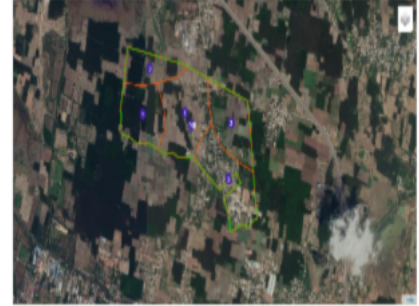

Google Map View