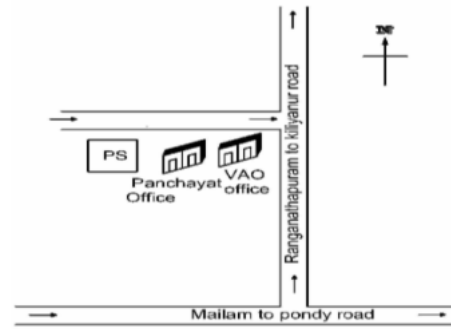

வாக்காளர் பதிவு அலுவலரின்
கையொப்பம்

Nazri Naksha

Google Map View

Polling Station Building Front View

Polling Station Front View

Cad View

Key MAP View

| | | | | | |
|---|------------|--|------------|---|------------|
| 1 பெயர் : பாரதிராஜா தந்தை பெயர்: ஜெயபால் வீட்டு எண் : 0 வயது : 50 பாலினம் : ஆண் Photo is available | IKU0920116 | 2 பெயர் : வெற்றிசெல்வி தந்தை பெயர்: வெங்கடேசன் வீட்டு எண் : 0 வயது : 19 பாலினம் : பெண் Photo is available | IKU2038420 | 3 பெயர் : மண்ணாங்கட்டி கணவர் பெயர்: கணபதி வீட்டு எண் : 1 வயது : 73 பாலினம் : பெண் Photo is available | IKU0494682 |
| 4 பெயர் : சீனு தந்தை பெயர்: ஜெயராமன் வீட்டு எண் : 1 வயது : 46 பாலினம் : ஆண் Photo is available | DSK1255660 | 5 பெயர் : ராஜேஸ்வரி தந்தை பெயர்: கணபதி வீட்டு எண் : 1 வயது : 41 பாலினம் : பெண் Photo is available | IKU0494757 | 6 பெயர் : சூர்யா கணவர் பெயர்: ஏழுமலை வீட்டு எண் : 1 வயது : 40 பாலினம் : பெண் Photo is available | IKU0494625 |
| 7 பெயர் : அண்ணக்கிளி கணவர் பெயர்: கனகராஜ் வீட்டு எண் : 1 வயது : 37 பாலினம் : பெண் Photo is available | IKU0831206 | 8 பெயர் : ஜீவிதா கணவர் பெயர்: சந்திரசேகர் வீட்டு எண் : 1 வயது : 36 பாலினம் : பெண் Photo is available | IKU0815662 | 9 பெயர் : வதனி கணவர் பெயர்: சேட்டு வீட்டு எண் : 1 வயது : 34 பாலினம் : பெண் Photo is available | IKU0494690 |
| 10 பெயர் : உதயகுமார் தந்தை பெயர்: பச்சையப்பன் வீட்டு எண் : 1 வயது : 34 பாலினம் : ஆண் Photo is available | IKU0494708 | 11 பெயர் : உமா கணவர் பெயர்: ஆனந்தன் வீட்டு எண் : 1 வயது : 32 பாலினம் : பெண் Photo is available | IKU0494732 | 12 பெயர் : சுகன்யா கணவர் பெயர்: பிரகாஷ் வீட்டு எண் : 1 வயது : 32 பாலினம் : பெண் Photo is available | IKU1958750 |
| 13 பெயர் : செம்மலர் கணவர் பெயர்: ராஜவேல் வீட்டு எண் : 1 வயது : 30 பாலினம் : பெண் Photo is available | IKU0831180 | 14 பெயர் : மயிலம்மாள் கணவர் பெயர்: பார்த்திபன் வீட்டு எண் : 1 வயது : 30 பாலினம் : பெண் Photo is available | IKU0864603 | 15 பெயர் : ஜெயமாலினி தந்தை பெயர்: சங்கர் வீட்டு எண் : 1 வயது : 28 பாலினம் : பெண் Photo is available | IKU0831164 |
| 16 பெயர் : வினீஸ் தந்தை பெயர்: காசிராஜன் வீட்டு எண் : 1 வயது : 28 பாலினம் : பெண் Photo is available | IKU0831172 | 17 பெயர் : அஜித் குமார் தந்தை பெயர்: மூர்த்தி வீட்டு எண் : 1 வயது : 27 பாலினம் : ஆண் Photo is available | IKU0864660 | 18 பெயர் : ஜெயபுரீ கணவர் பெயர்: கிருஷ்ணமூர்த்தி வீட்டு எண் : 1-2 வயது : 35 பாலினம் : பெண் Photo is available | IKU1823251 |
| 19 பெயர் : முகில் தந்தை பெயர்: தட்சணாமூர்த்தி வீட்டு எண் : 1/14 வயது : 26 பாலினம் : ஆண் Photo is available | IKU0912725 | 20 பெயர் : காஞ்சனா கணவர் பெயர்: விஜயகுமார் வீட்டு எண் : 1/51 வயது : 26 பாலினம் : பெண் Photo is available | IKU1738814 | 21 பெயர் : தரணி தந்தை பெயர்: சீனுவாசன் வீட்டு எண் : 1/பி வயது : 20 பாலினம் : பெண் Photo is available | IKU1978063 |
| 22 பெயர் : மைதிலி கணவர் பெயர்: ராஜேந்திரன் வீட்டு எண் : 2 வயது : 53 பாலினம் : பெண் Photo is available | IKU0949362 | 23 பெயர் : இதயகுமார் தந்தை பெயர்: காத்தவராயன் வீட்டு எண் : 2 வயது : 34 பாலினம் : ஆண் Photo is available | IKU0329490 | 24 பெயர் : பிரதீக் ஷா தந்தை பெயர்: ராஜேந்திரன் வீட்டு எண் : 2 வயது : 25 பாலினம் : பெண் Photo is available | IKU1017391 |
| 25 பெயர் : ஷர்மிளா தந்தை பெயர்: வெங்கடேசன் வீட்டு எண் : 2/1 வயது : 26 பாலினம் : பெண் Photo is available | IKU0920017 | 26 பெயர் : காமாட்சி கணவர் பெயர்: ரவி வீட்டு எண் : 2-2 வயது : 42 பாலினம் : பெண் Photo is available | IKU0737122 | 27 பெயர் : புகழ்வர்மன் தந்தை பெயர்: ராமலிங்கம் வீட்டு எண் : 2/4 வயது : 27 பாலினம் : ஆண் Photo is available | IKU0919894 |
| 28 பெயர் : ஜெகதீஷ் தந்தை பெயர்: ராமலிங்கம் வீட்டு எண் : 2/4 வயது : 23 பாலினம் : ஆண் Photo is available | IKU1790104 | 29 பெயர் : சந்துரு தந்தை பெயர்: சங்கர் வீட்டு எண் : 2-6 வயது : 27 பாலினம் : ஆண் Photo is available | IKU0864645 | 30 பெயர் : சூதா தந்தை பெயர்: ஏழுமலை வீட்டு எண் : 2/7 வயது : 28 பாலினம் : பெண் Photo is available | IKU0914028 |