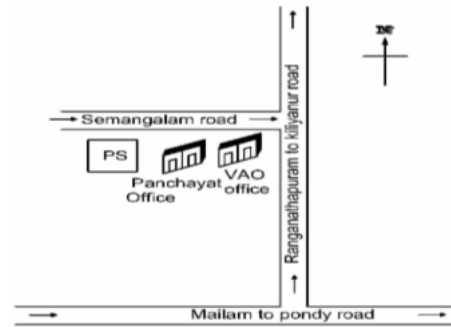

Google Map View

Polling Station Building Front View

Polling Station Front View

Cad View

Key MAP View

சட்டமன்றத் தொகுதியின் எண் மற்றும் பெயர் : 73-வாஜூர் பிரிவு எண் மற்றும் பெயர் 1-சேமங்கலம் (வ.கி) & (ஊ), சேமங்கலம் கிராமம்