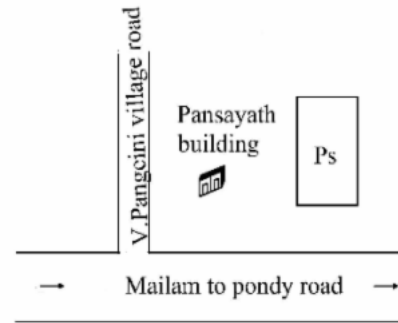

Cad View

Key MAP View