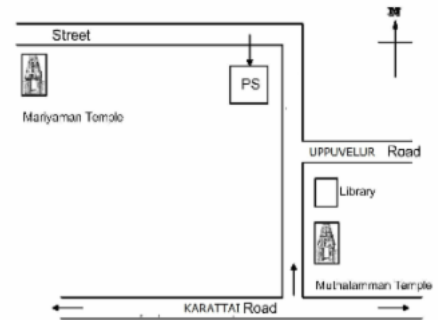

Google Map View

Polling Station Building Front View

Polling Station Front View

Cad View

Key MAP View

SCALE - 1/4"=1M

Minimum Basic Facility (Please)	Water	Ramp	Power Plug	Toilet	Health Care
	✓	✓	✓	✓	✓

1 பெயர் : சந்திரலேகா கணவர் பெயர்: விஜயவரமன் வீட்டு எண் : 0 வயது : 29 பாலினம் : பெண் Photo is available	IKU1845320	2 பெயர் : ரேஷ்மா தந்தை பெயர்: மனோகர் வீட்டு எண் : 0 வயது : 24 பாலினம் : பெண் Photo is available	IKU1845361	3 பெயர் : வீராசாமி தந்தை பெயர்: சண்முகம் வீட்டு எண் : 1 வயது : 47 பாலினம் : ஆண் Photo is available	IKU0007021
4 பெயர் : ராஜேஷ் தந்தை பெயர்: ராமதாஸ் வீட்டு எண் : 1/5 வயது : 28 பாலினம் : ஆண் Photo is available	IKU0947028	5 பெயர் : லட்சுமணன் தந்தை பெயர்: கோவிந்தன் வீட்டு எண் : 1-28 வயது : 52 பாலினம் : ஆண் Photo is available	IKU0306407	6 பெயர் : லட்சுமி கணவர் பெயர்: லட்சுமணன் வீட்டு எண் : 1-28 வயது : 48 பாலினம் : பெண் Photo is available	IKU0306167
7 பெயர் : ஷாலினி தந்தை பெயர்: வெங்கடேசன் வீட்டு எண் : 1-66 வயது : 24 பாலினம் : பெண் Photo is available	IKU1782788	8 பெயர் : அம்சவேணி தந்தை பெயர்: அருள் வீட்டு எண் : 1/91 வயது : 22 பாலினம் : பெண் Photo is available	IKU1850841	9 பெயர் : பவானி தந்தை பெயர்: வெங்கடேசன் வீட்டு எண் : 1/92 வயது : 24 பாலினம் : பெண் Photo is available	IKU1855006
10 பெயர் : வினோத் தந்தை பெயர்: வீரப்பன் வீட்டு எண் : 1-94 வயது : 33 பாலினம் : ஆண் Photo is available	IKU0624601	11 பெயர் : பொன்னுடி தந்தை பெயர்: நரசிம்மன் வீட்டு எண் : 1-139 வயது : 43 பாலினம் : ஆண் Photo is available	DSK9318122	12 பெயர் : லோகேஷ் தந்தை பெயர்: துரைராஜ் வீட்டு எண் : 1/150 வயது : 22 பாலினம் : ஆண் Photo is available	IKU1850809
13 பெயர் : காயத்ரி கணவர் பெயர்: தசரதன் வீட்டு எண் : 2 வயது : 34 பாலினம் : பெண் Photo is available	IKU0805127	14 பெயர் : ரஞ்சித்குமார் தந்தை பெயர்: வைத்தியலிங்கம் வீட்டு எண் : 2 வயது : 24 பாலினம் : ஆண் Photo is available	IKU1805811	15 பெயர் : விஜயகுமார் தந்தை பெயர்: கனகராஜ் வீட்டு எண் : 2 வயது : 24 பாலினம் : ஆண் Photo is available	IKU1805175
16 பெயர் : வினோதினி தந்தை பெயர்: முருகன் வீட்டு எண் : 2 வயது : 24 பாலினம் : பெண் Photo is available	IKU1804947	17 பெயர் : லோகநாதன் தந்தை பெயர்: வேலு வீட்டு எண் : 2-108 வயது : 60 பாலினம் : ஆண் Photo is available	IKU0204362	18 பெயர் : திலகா கணவர் பெயர்: பாலகிருஷ்ணன் வீட்டு எண் : 2-111 வயது : 33 பாலினம் : பெண் Photo is available	IKU0805150
19 பெயர் : சக்திவேல் தந்தை பெயர்: ராமலிங்கம் வீட்டு எண் : 2-118B வயது : 29 பாலினம் : ஆண் Photo is available	IKU0719492	20 பெயர் : பேபி கணவர் பெயர்: ரவிக்குமார் வீட்டு எண் : 2-128 வயது : 34 பாலினம் : பெண் Photo is available	IKU0768804	21 பெயர் : தனலட்சுமி கணவர் பெயர்: சுப்ரமணி வீட்டு எண் : 2-133 வயது : 35 பாலினம் : பெண் Photo is available	IKU0719559
22 பெயர் : செல்வி கணவர் பெயர்: சின்னராசு வீட்டு எண் : 2-148 வயது : 70 பாலினம் : பெண் Photo is available	IKU0436477	23 பெயர் : சுசீலா தந்தை பெயர்: தனசேகர் வீட்டு எண் : 2-155 வயது : 31 பாலினம் : பெண் Photo is available	IKU0703181	24 பெயர் : முருகேசன் தந்தை பெயர்: கோபால் வீட்டு எண் : 2-165 வயது : 77 பாலினம் : ஆண் Photo is available	IKU1089903
25 பெயர் : கோபால் தந்தை பெயர்: மாசிலாமணி வீட்டு எண் : 2-165 வயது : 77 பாலினம் : ஆண் Photo is available	IKU1089911	26 பெயர் : சிவமலை கணவர் பெயர்: முருகேசன் வீட்டு எண் : 2-165 வயது : 53 பாலினம் : பெண் Photo is available	IKU1089929	27 பெயர் : ரங்கசாமி தந்தை பெயர்: கோபால் வீட்டு எண் : 2-165 வயது : 50 பாலினம் : ஆண் Photo is available	DSK1202399
28 பெயர் : திருமலை தந்தை பெயர்: ராமு வீட்டு எண் : 2-166 வயது : 57 பாலினம் : ஆண் Photo is available	IKU1089937	29 பெயர் : வசந்தி கணவர் பெயர்: திருமலை வீட்டு எண் : 2-166 வயது : 53 பாலினம் : பெண் Photo is available	IKU1089945	30 பெயர் : பச்சையம்மாள் கணவர் பெயர்: லட்சுமணன் வீட்டு எண் : 2-167 வயது : 63 பாலினம் : பெண் Photo is available	IKU1089960