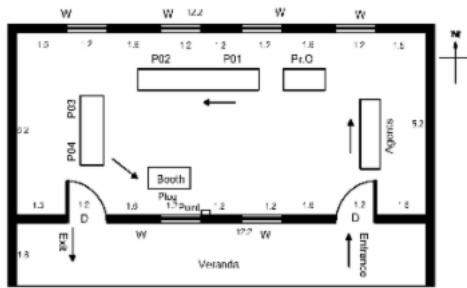

Google Map View

Polling Station Building Front View

Polling Station Front View

Cad View

Key MAP View

SCALE - 1/4"=1M

Minimum Basic Facility (Please)	Water	Ramp	Power Plug	Toilet	Health Care
	✓	✓	✓	✓	✓

1 பெயர் : சந்திரலேகா கணவர் பெயர்: விஜயவரமன் வீட்டு எண் : 0 வயது : 29 பாலினம் : பெண் Photo is available	IKU1845320	2 பெயர் : ரேஷ்மா தந்தை பெயர்: மனோகர் வீட்டு எண் : 0 வயது : 24 பாலினம் : பெண் Photo is available	IKU1845361	3 பெயர் : வீராசாமி தந்தை பெயர்: சண்முகம் வீட்டு எண் : 1 வயது : 47 பாலினம் : ஆண் Photo is available	IKU0007021
4 பெயர் : ராஜேஷ் தந்தை பெயர்: ராமதாஸ் வீட்டு எண் : 1/5 வயது : 28 பாலினம் : ஆண் Photo is available	IKU0947028	5 பெயர் : லட்சுமணன் தந்தை பெயர்: கோவிந்தன் வீட்டு எண் : 1-28 வயது : 52 பாலினம் : ஆண் Photo is available	IKU0306407	6 பெயர் : லட்சுமி கணவர் பெயர்: லட்சுமணன் வீட்டு எண் : 1-28 வயது : 48 பாலினம் : பெண் Photo is available	IKU0306167
7 பெயர் : ஷாலினி தந்தை பெயர்: வெங்கடேசன் வீட்டு எண் : 1-66 வயது : 24 பாலினம் : பெண் Photo is available	IKU1782788	8 பெயர் : அம்சவேணி தந்தை பெயர்: அருள் வீட்டு எண் : 1/91 வயது : 22 பாலினம் : பெண் Photo is available	IKU1850841	9 பெயர் : பவானி தந்தை பெயர்: வெங்கடேசன் வீட்டு எண் : 1/92 வயது : 24 பாலினம் : பெண் Photo is available	IKU1855006
10 பெயர் : வினோத் தந்தை பெயர்: வீரப்பன் வீட்டு எண் : 1-94 வயது : 33 பாலினம் : ஆண் Photo is available	IKU0624601	11 பெயர் : பொன்னுடி தந்தை பெயர்: நரசிம்மன் வீட்டு எண் : 1-139 வயது : 43 பாலினம் : ஆண் Photo is available	DSK9318122	12 பெயர் : லோகேஷ் தந்தை பெயர்: துரைராஜ் வீட்டு எண் : 1/150 வயது : 22 பாலினம் : ஆண் Photo is available	IKU1850809
13 பெயர் : காயத்ரி கணவர் பெயர்: தசரதன் வீட்டு எண் : 2 வயது : 34 பாலினம் : பெண் Photo is available	IKU0805127	14 பெயர் : ரஞ்சித்குமார் தந்தை பெயர்: வைத்தியலிங்கம் வீட்டு எண் : 2 வயது : 24 பாலினம் : ஆண் Photo is available	IKU1805811	15 பெயர் : விஜயகுமார் தந்தை பெயர்: கனகராஜ் வீட்டு எண் : 2 வயது : 24 பாலினம் : ஆண் Photo is available	IKU1805175
16 பெயர் : வினோதினி தந்தை பெயர்: முருகன் வீட்டு எண் : 2 வயது : 24 பாலினம் : பெண் Photo is available	IKU1804947	17 பெயர் : லோகநாதன் தந்தை பெயர்: வேலு வீட்டு எண் : 2-108 வயது : 60 பாலினம் : ஆண் Photo is available	IKU0204362	18 பெயர் : திலகா கணவர் பெயர்: பாலகிருஷ்ணன் வீட்டு எண் : 2-111 வயது : 33 பாலினம் : பெண் Photo is available	IKU0805150
19 பெயர் : சக்திவேல் தந்தை பெயர்: ராமலிங்கம் வீட்டு எண் : 2-118B வயது : 29 பாலினம் : ஆண் Photo is available	IKU0719492	20 பெயர் : பேபி கணவர் பெயர்: ரவிக்குமார் வீட்டு எண் : 2-128 வயது : 34 பாலினம் : பெண் Photo is available	IKU0768804	21 பெயர் : தனலட்சுமி கணவர் பெயர்: சுப்ரமணி வீட்டு எண் : 2-133 வயது : 35 பாலினம் : பெண் Photo is available	IKU0719559
22 பெயர் : செல்வி கணவர் பெயர்: சின்னராசு வீட்டு எண் : 2-148 வயது : 70 பாலினம் : பெண் Photo is available	IKU0436477	23 பெயர் : சுசீலா தந்தை பெயர்: தனசேகர் வீட்டு எண் : 2-155 வயது : 31 பாலினம் : பெண் Photo is available	IKU0703181	24 பெயர் : முருகேசன் தந்தை பெயர்: கோபால் வீட்டு எண் : 2-165 வயது : 77 பாலினம் : ஆண் Photo is available	IKU1089903
25 பெயர் : கோபால் தந்தை பெயர்: மாசிலாமணி வீட்டு எண் : 2-165 வயது : 77 பாலினம் : ஆண் Photo is available	IKU1089911	26 பெயர் : சிவமலை கணவர் பெயர்: முருகேசன் வீட்டு எண் : 2-165 வயது : 53 பாலினம் : பெண் Photo is available	IKU1089929	27 பெயர் : ரங்கசாமி தந்தை பெயர்: கோபால் வீட்டு எண் : 2-165 வயது : 50 பாலினம் : ஆண் Photo is available	DSK1202399
28 பெயர் : திருமலை தந்தை பெயர்: ராமு வீட்டு எண் : 2-166 வயது : 57 பாலினம் : ஆண் Photo is available	IKU1089937	29 பெயர் : வசந்தி கணவர் பெயர்: திருமலை வீட்டு எண் : 2-166 வயது : 53 பாலினம் : பெண் Photo is available	IKU1089945	30 பெயர் : பச்சையம்மாள் கணவர் பெயர்: லட்சுமணன் வீட்டு எண் : 2-167 வயது : 63 பாலினம் : பெண் Photo is available	IKU1089960