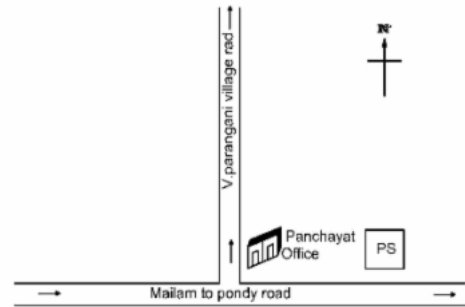

Google Map View

Polling Station Building Front View

Polling Station Front View

Cad View

Key MAP View

1 பெயர் : தமிழ்செல்வம் தந்தை பெயர்: நடராஜன் வீட்டு எண் : 0 வயது : 38 பாலினம் : ஆண் Photo is available IKU1011527	2 பெயர் : ஷீலா தந்தை பெயர்: தமிழ்செல்வன் வீட்டு எண் : 0 வயது : 37 பாலினம் : பெண் Photo is available IKU0967646	3 பெயர் : தினகரன் தந்தை பெயர்: ஏகாம்பரம் வீட்டு எண் : 0 வயது : 22 பாலினம் : ஆண் Photo is available IKU1852888
4 பெயர் : ஏழுமலை தந்தை பெயர்: மாணிக்கம் வீட்டு எண் : 1 வயது : 46 பாலினம் : ஆண் Photo is available IKU0839456	5 பெயர் : மனோ தந்தை பெயர்: மகாதேவன் வீட்டு எண் : 1 வயது : 27 பாலினம் : ஆண் Photo is available IKU0865006	6 பெயர் : ஏழுமலை தந்தை பெயர்: மணி வீட்டு எண் : 1-129 வயது : 28 பாலினம் : ஆண் Photo is available IKU0839431
7 பெயர் : நீலகண்டம் தந்தை பெயர்: குப்புசாமி வீட்டு எண் : 1 வயது : 23 பாலினம் : ஆண் Photo is available IKU1787316	8 பெயர் : ஜனனி தந்தை பெயர்: கனகராஜ் வீட்டு எண் : 1/167 வயது : 23 பாலினம் : பெண் Photo is available IKU1852375	9 பெயர் : பிரித்தி தந்தை பெயர்: மாரி வீட்டு எண் : 1 வயது : 25 பாலினம் : பெண் Photo is available IKU1786680
10 பெயர் : மணிஷா தந்தை பெயர்: மணிகண்டன் வீட்டு எண் : 1 வயது : 23 பாலினம் : பெண் Photo is available IKU1787506	11 பெயர் : பிரபாகரன் தந்தை பெயர்: பரசுராமன் வீட்டு எண் : 1-197 வயது : 47 பாலினம் : ஆண் Photo is available DSK1243690	12 பெயர் : கணகவள்ளி கணவர் பெயர்: தணிகாசலம் வீட்டு எண் : 2 வயது : 44 பாலினம் : பெண் Photo is available DSK2742237
13 பெயர் : ஜெகதீசன் தந்தை பெயர்: செல்வராசு வீட்டு எண் : 2 வயது : 39 பாலினம் : ஆண் Photo is available DSK2660967	14 பெயர் : ராம்குமார் தந்தை பெயர்: மூர்த்தி வீட்டு எண் : 2 வயது : 35 பாலினம் : ஆண் Photo is available IKU0588566	15 பெயர் : மங்கையர்க்கரசி தந்தை பெயர்: கிருஷ்ணமூர்த்தி வீட்டு எண் : 2/4 வயது : 22 பாலினம் : பெண் Photo is available IKU1852581
16 பெயர் : அபிஷேக் தந்தை பெயர்: கிருஷ்ணமூர்த்தி வீட்டு எண் : 2/4 வயது : 20 பாலினம் : ஆண் Photo is available IKU2013670	17 பெயர் : ராஜேஷ்குமார் தாயின் பெயர்: வள்ளி வீட்டு எண் : 2-32 வயது : 37 பாலினம் : ஆண் Photo is available IKU0060681	18 பெயர் : சமன்ராஜ் தந்தை பெயர்: சுந்தரமூர்த்தி வீட்டு எண் : 2-34 வயது : 40 பாலினம் : ஆண் Photo is available DSK2742013
19 பெயர் : சக்திவேல்முருகன் தந்தை பெயர்: விஜயராகவன் வீட்டு எண் : 2-43 வயது : 40 பாலினம் : ஆண் Photo is available DSK2742047	20 பெயர் : ஜெனிபர் தந்தை பெயர்: மணிகண்டன் வீட்டு எண் : 2/59 வயது : 22 பாலினம் : பெண் Photo is available IKU1854363	21 பெயர் : சகிலா கணவர் பெயர்: ஆறுமுகம் வீட்டு எண் : 2-75 வயது : 38 பாலினம் : பெண் Photo is available IKU0893909
22 பெயர் : கற்பகம் கணவர் பெயர்: நடராஜன் வீட்டு எண் : 2-78 வயது : 37 பாலினம் : பெண் Photo is available IKU0762328	23 பெயர் : சமித்ரா தாயின் பெயர்: சமதி வீட்டு எண் : 2-163 வயது : 29 பாலினம் : பெண் Photo is available IKU0738104	24 பெயர் : நல்லான் தந்தை பெயர்: ராஜா வீட்டு எண் : 2/163 வயது : 22 பாலினம் : ஆண் Photo is available IKU1852276
25 பெயர் : தேன்மொழி தந்தை பெயர்: பூமிநாதன் வீட்டு எண் : 2 வயது : 23 பாலினம் : பெண் Photo is available IKU1787357	26 பெயர் : பிரதிஷ்குமார் தந்தை பெயர்: முருகன் வீட்டு எண் : 2/165 வயது : 24 பாலினம் : ஆண் Photo is available IKU1686351	27 பெயர் : புத்துபட்டான் தந்தை பெயர்: மஞ்சினி வீட்டு எண் : 2-168 வயது : 56 பாலினம் : ஆண் Photo is available DSK2742211
28 பெயர் : புஷ்பதயாள் தந்தை பெயர்: புத்துபட்டான் வீட்டு எண் : 2-168 வயது : 37 பாலினம் : ஆண் Photo is available DSK2742203	29 பெயர் : பாலசுப்பரமணியன் தந்தை பெயர்: பச்சைமுத்து வீட்டு எண் : 2-169 வயது : 38 பாலினம் : ஆண் Photo is available DSK2742229	30 பெயர் : முகூர்த்தம்மாள் கணவர் பெயர்: ஏழுமலை வீட்டு எண் : 2-190 வயது : 50 பாலினம் : பெண் Photo is available IKU1432582