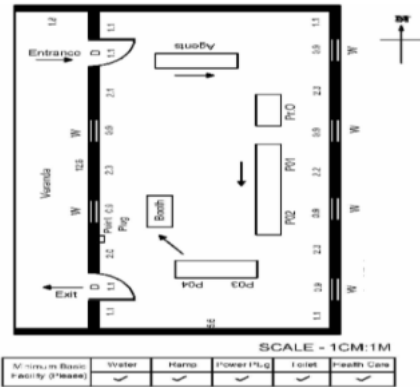

Google Map View

Polling Station Building Front View

Polling Station Front View

Cad View

Key MAP View

1 பெயர் : தமிழ்செல்வம் தந்தை பெயர்: நடராஜன் வீட்டு எண் : 0 வயது : 38 பாலினம் : ஆண் Photo is available IKU1011527	2 பெயர் : ஷீலா தந்தை பெயர்: தமிழ்செல்வன் வீட்டு எண் : 0 வயது : 37 பாலினம் : பெண் Photo is available IKU0967646	3 பெயர் : தினகரன் தந்தை பெயர்: ஏகாம்பரம் வீட்டு எண் : 0 வயது : 22 பாலினம் : ஆண் Photo is available IKU1852888
4 பெயர் : ஏழுமலை தந்தை பெயர்: மாணிக்கம் வீட்டு எண் : 1 வயது : 46 பாலினம் : ஆண் Photo is available IKU0839456	5 பெயர் : மனோ தந்தை பெயர்: மகாதேவன் வீட்டு எண் : 1 வயது : 27 பாலினம் : ஆண் Photo is available IKU0865006	6 பெயர் : ஏழுமலை தந்தை பெயர்: மணி வீட்டு எண் : 1-129 வயது : 28 பாலினம் : ஆண் Photo is available IKU0839431
7 பெயர் : நீலகண்டம் தந்தை பெயர்: குப்புசாமி வீட்டு எண் : 1 வயது : 23 பாலினம் : ஆண் Photo is available IKU1787316	8 பெயர் : ஜனனி தந்தை பெயர்: கனகராஜ் வீட்டு எண் : 1/167 வயது : 23 பாலினம் : பெண் Photo is available IKU1852375	9 பெயர் : பிரித்தி தந்தை பெயர்: மாரி வீட்டு எண் : 1 வயது : 25 பாலினம் : பெண் Photo is available IKU1786680
10 பெயர் : மணிஷா தந்தை பெயர்: மணிகண்டன் வீட்டு எண் : 1 வயது : 23 பாலினம் : பெண் Photo is available IKU1787506	11 பெயர் : பிரபாகரன் தந்தை பெயர்: பரசுராமன் வீட்டு எண் : 1-197 வயது : 47 பாலினம் : ஆண் Photo is available DSK1243690	12 பெயர் : கணகவள்ளி கணவர் பெயர்: தணிகாசலம் வீட்டு எண் : 2 வயது : 44 பாலினம் : பெண் Photo is available DSK2742237
13 பெயர் : ஜெகதீசன் தந்தை பெயர்: செல்வராசு வீட்டு எண் : 2 வயது : 39 பாலினம் : ஆண் Photo is available DSK2660967	14 பெயர் : ராம்குமார் தந்தை பெயர்: மூர்த்தி வீட்டு எண் : 2 வயது : 35 பாலினம் : ஆண் Photo is available IKU0588566	15 பெயர் : மங்கையர்க்கரசி தந்தை பெயர்: கிருஷ்ணமூர்த்தி வீட்டு எண் : 2/4 வயது : 22 பாலினம் : பெண் Photo is available IKU1852581
16 பெயர் : அபிஷேக் தந்தை பெயர்: கிருஷ்ணமூர்த்தி வீட்டு எண் : 2/4 வயது : 20 பாலினம் : ஆண் Photo is available IKU2013670	17 பெயர் : ராஜேஷ்குமார் தாயின் பெயர்: வள்ளி வீட்டு எண் : 2-32 வயது : 37 பாலினம் : ஆண் Photo is available IKU0060681	18 பெயர் : சமன்ராஜ் தந்தை பெயர்: சுந்தரமூர்த்தி வீட்டு எண் : 2-34 வயது : 40 பாலினம் : ஆண் Photo is available DSK2742013
19 பெயர் : சக்திவேல்முருகன் தந்தை பெயர்: விஜயராகவன் வீட்டு எண் : 2-43 வயது : 40 பாலினம் : ஆண் Photo is available DSK2742047	20 பெயர் : ஜெனிபர் தந்தை பெயர்: மணிகண்டன் வீட்டு எண் : 2/59 வயது : 22 பாலினம் : பெண் Photo is available IKU1854363	21 பெயர் : சகிலா கணவர் பெயர்: ஆறுமுகம் வீட்டு எண் : 2-75 வயது : 38 பாலினம் : பெண் Photo is available IKU0893909
22 பெயர் : கற்பகம் கணவர் பெயர்: நடராஜன் வீட்டு எண் : 2-78 வயது : 37 பாலினம் : பெண் Photo is available IKU0762328	23 பெயர் : சமித்ரா தாயின் பெயர்: சமதி வீட்டு எண் : 2-163 வயது : 29 பாலினம் : பெண் Photo is available IKU0738104	24 பெயர் : நல்லான் தந்தை பெயர்: ராஜா வீட்டு எண் : 2/163 வயது : 22 பாலினம் : ஆண் Photo is available IKU1852276
25 பெயர் : தேன்மொழி தந்தை பெயர்: பூமிநாதன் வீட்டு எண் : 2 வயது : 23 பாலினம் : பெண் Photo is available IKU1787357	26 பெயர் : பிரதிஷ்குமார் தந்தை பெயர்: முருகன் வீட்டு எண் : 2/165 வயது : 24 பாலினம் : ஆண் Photo is available IKU1686351	27 பெயர் : புத்துபட்டான் தந்தை பெயர்: மஞ்சினி வீட்டு எண் : 2-168 வயது : 56 பாலினம் : ஆண் Photo is available DSK2742211
28 பெயர் : புஷ்பதயாள் தந்தை பெயர்: புத்துபட்டான் வீட்டு எண் : 2-168 வயது : 37 பாலினம் : ஆண் Photo is available DSK2742203	29 பெயர் : பாலசுப்பரமணியன் தந்தை பெயர்: பச்சைமுத்து வீட்டு எண் : 2-169 வயது : 38 பாலினம் : ஆண் Photo is available DSK2742229	30 பெயர் : முகூர்த்தம்மாள் கணவர் பெயர்: ஏழுமலை வீட்டு எண் : 2-190 வயது : 50 பாலினம் : பெண் Photo is available IKU1432582