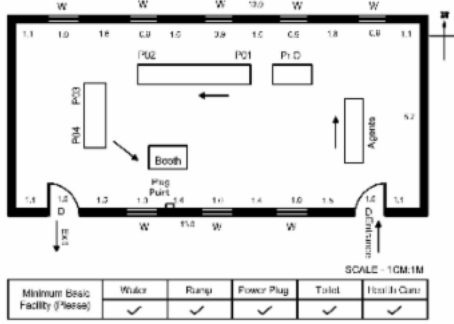

வாக்காளர் பதிவு அலுவலரின்
கையொப்பம்

Nazri Naksha

Google Map View

Polling Station Building Front View

Polling Station Front View

Cad View

Key MAP View

1 பெயர் : சந்துரு தந்தை பெயர்: ராமன் வீட்டு எண் : 0 வயது : 22 பாலினம் : ஆண் Photo is available IKU1872829	2 பெயர் : கமலா கணவர் பெயர்: பெரியசாமி வீட்டு எண் : 1 வயது : 66 பாலினம் : பெண் Photo is available IKU0663625	3 பெயர் : சசிக்குமார் தந்தை பெயர்: தனுசு வீட்டு எண் : 1 வயது : 56 பாலினம் : ஆண் Photo is available IKU0664029
4 பெயர் : பிரேமா கணவர் பெயர்: சசிக்குமார் வீட்டு எண் : 1 வயது : 51 பாலினம் : பெண் Photo is available IKU0664011	5 பெயர் : ஓச்சமேன் தந்தை பெயர்: ராமசாமி வீட்டு எண் : 1 வயது : 49 பாலினம் : ஆண் Photo is available IKU1437052	6 பெயர் : புஷ்பவள்ளி கணவர் பெயர்: தாமோதரன் வீட்டு எண் : 1 வயது : 40 பாலினம் : பெண் Photo is available IKU0663542
7 பெயர் : மாலதி கணவர் பெயர்: கிருஷ்ணமூர்த்தி வீட்டு எண் : 1 வயது : 35 பாலினம் : பெண் Photo is available IKU0663526	8 பெயர் : தமிழரசன் தந்தை பெயர்: ஆறுமுகம் வீட்டு எண் : 1 வயது : 34 பாலினம் : ஆண் Photo is available IKU0663476	9 பெயர் : தமிழ்மணி தந்தை பெயர்: பார்த்திபன் வீட்டு எண் : 1 வயது : 33 பாலினம் : ஆண் Photo is available IKU0412437
10 பெயர் : வினோத்குமார் தந்தை பெயர்: உதயகுமார் வீட்டு எண் : 1 வயது : 33 பாலினம் : ஆண் Photo is available IKU0497636	11 பெயர் : ஜெயலட்சுமி தந்தை பெயர்: கமலக்கண்ணன் வீட்டு எண் : 1 வயது : 32 பாலினம் : பெண் Photo is available IKU0663567	12 பெயர் : கலைக்குமரன் தந்தை பெயர்: உதயகுமார் வீட்டு எண் : 1 வயது : 31 பாலினம் : ஆண் Photo is available IKU0663492
13 பெயர் : தங்கநாயகம் தந்தை பெயர்: சசிக்குமார் வீட்டு எண் : 1 வயது : 30 பாலினம் : பெண் Photo is available IKU0664037	14 பெயர் : அசோக்குமார் தந்தை பெயர்: மணிக்கண்ணன் வீட்டு எண் : 1 வயது : 30 பாலினம் : ஆண் Photo is available IKU0663534	15 பெயர் : வித்யா தந்தை பெயர்: ஓச்சமேன் வீட்டு எண் : 1 வயது : 19 பாலினம் : பெண் Photo is available IKU2027761
16 பெயர் : மாரியம்மாள் கணவர் பெயர்: முனுசாமி வீட்டு எண் : 1-4 வயது : 76 பாலினம் : பெண் Photo is available IKU1437060	17 பெயர் : தவமணி கணவர் பெயர்: சேட்டு வீட்டு எண் : 1-4 வயது : 49 பாலினம் : பெண் Photo is available IKU1437078	18 பெயர் : ராமன் தந்தை பெயர்: மண்ணாங்கட்டி வீட்டு எண் : 1-6 வயது : 46 பாலினம் : ஆண் Photo is available IKU0497677
19 பெயர் : சுப்பரமணியன் தந்தை பெயர்: ஆறுமுகம் வீட்டு எண் : 1-9 வயது : 37 பாலினம் : ஆண் Photo is available DSK2820249	20 பெயர் : ஜெயந்தி கணவர் பெயர்: நடராஜ் வீட்டு எண் : 1-10 வயது : 40 பாலினம் : பெண் Photo is available DSK2590644	21 பெயர் : காவேரி கணவர் பெயர்: முருகன் வீட்டு எண் : 1-12 வயது : 44 பாலினம் : பெண் Photo is available IKU0378166
22 பெயர் : சுகுமார் தந்தை பெயர்: மணிகண்ணன் வீட்டு எண் : 1-13 வயது : 34 பாலினம் : ஆண் Photo is available IKU0331512	23 பெயர் : விக்னேஷ் தந்தை பெயர்: அருணகிரி வீட்டு எண் : 1 வயது : 24 பாலினம் : ஆண் Photo is available IKU1787241	24 பெயர் : மஞ்சளா கணவர் பெயர்: லோகநாதன் வீட்டு எண் : 1-20 வயது : 49 பாலினம் : பெண் Photo is available IKU0061911
25 பெயர் : மகாலட்சுமி தாயின் பெயர்: ரத்தினாம்பாள் வீட்டு எண் : 1-20 வயது : 39 பாலினம் : பெண் Photo is available IKU0497685	26 பெயர் : ராஜேஷ் தந்தை பெயர்: கண்ணாயிரம் வீட்டு எண் : 1-20 வயது : 36 பாலினம் : ஆண் Photo is available DSK2820298	27 பெயர் : பிரியா கணவர் பெயர்: அருள்முருகன் வீட்டு எண் : 1-21 வயது : 33 பாலினம் : பெண் Photo is available IKU0588996
28 பெயர் : இராஜசேகர் தந்தை பெயர்: இராதாகிருஷ்ணன் -- வீட்டு எண் : 1-31 வயது : 46 பாலினம் : ஆண் Photo is available IKU0497388	29 பெயர் : சத்தியாவதி கணவர் பெயர்: சொக்கநாதன் வீட்டு எண் : 1-31 வயது : 43 பாலினம் : பெண் Photo is available IKU0588970	30 பெயர் : தெய்வானை கணவர் பெயர்: வெங்கடேசப்பெருமான் வீட்டு எண் : 1-32 வயது : 43 பாலினம் : பெண் Photo is available DSK9533456