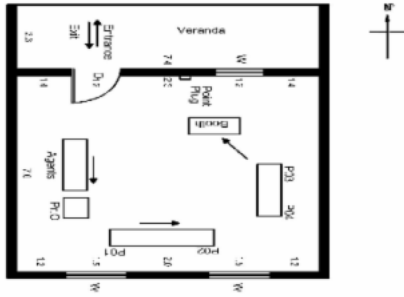

Google Map View

Polling Station Building Front View

Polling Station Front View

Cad View

Key MAP View

SCALE - 1CM:1M

Minimum Basic Facility (Please)	Water	Ramp	Power Plug	Toilet	Health Cans
	✓	✓	✓	✓	✓

சட்டமன்றத் தொகுதியின் எண் மற்றும் பெயர் : 73-வாஜூர் பிரிவு எண் மற்றும் பெயர் 1-எறையூர் (வ.கி) & (ஊ), ஏரிமலை